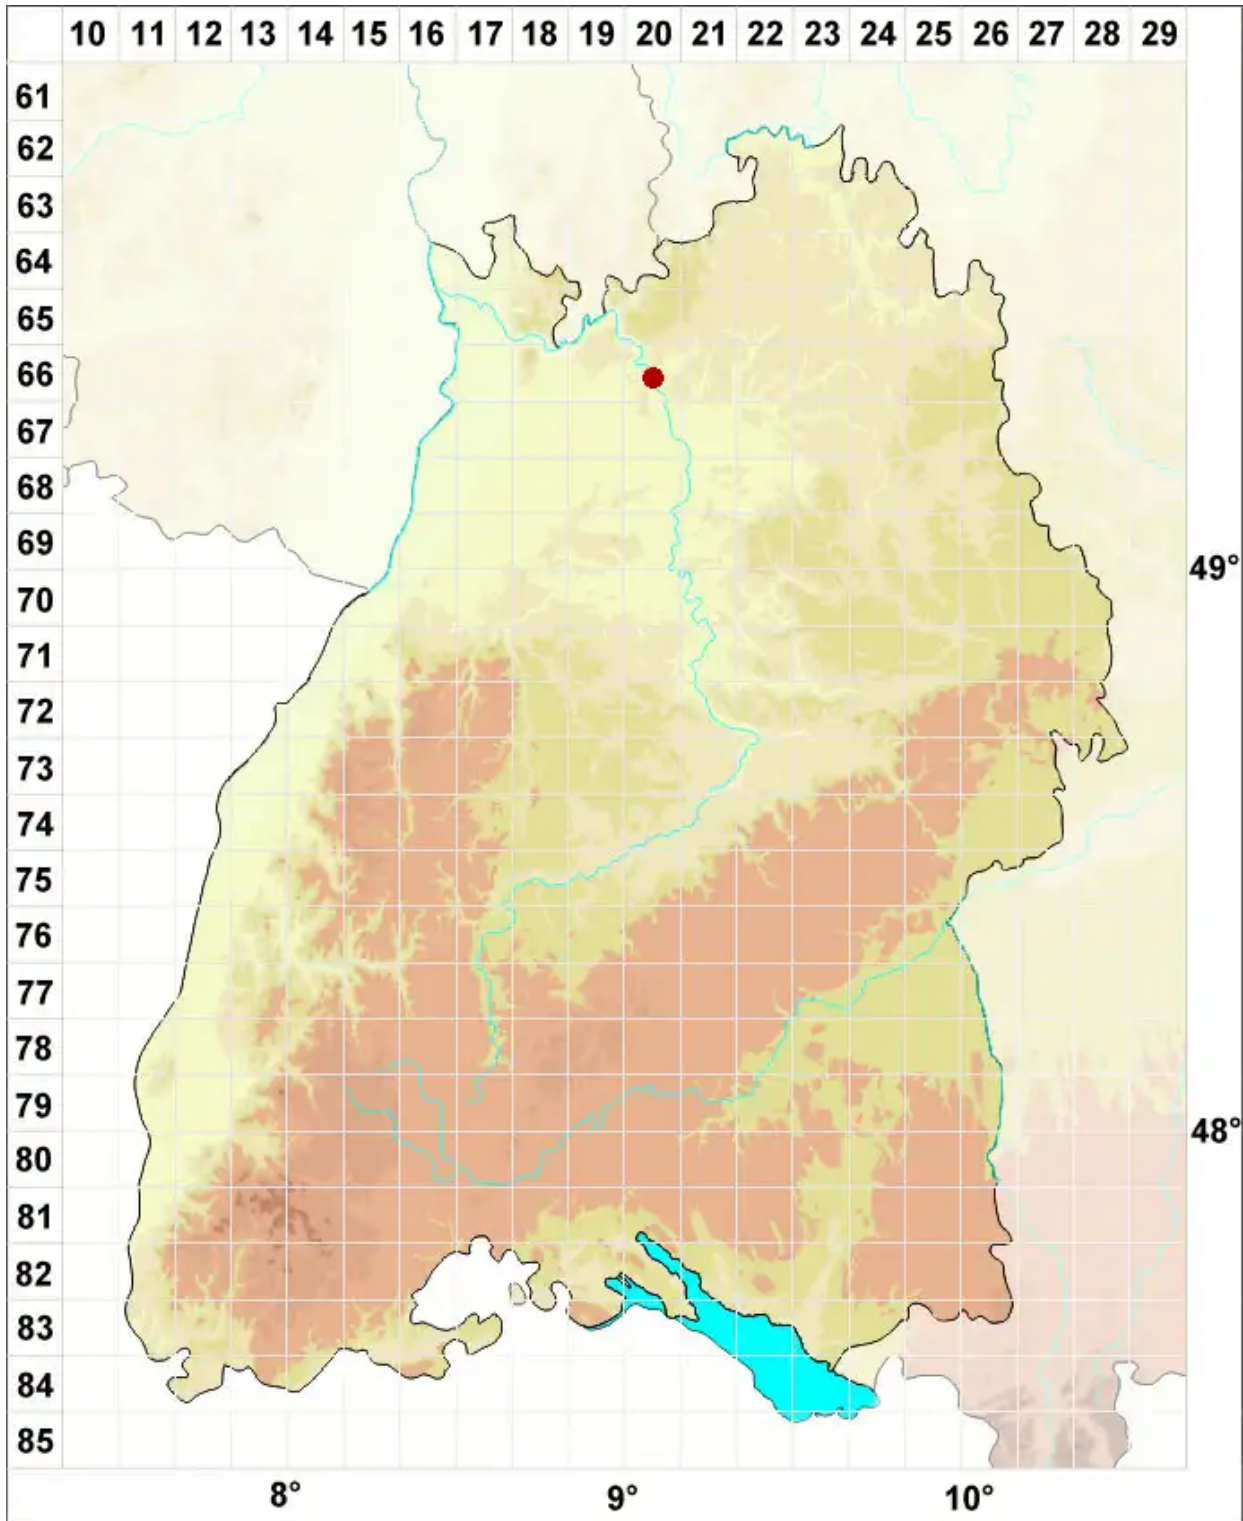

Lecania subfuscula (Nyl.) S. Ekman

Hellbraune Blassrandflechte

Legende:

Symbole:
Ausgefülltes Symbol:
Zeitraum von 1980 bis heute (Aktuelle Angabe)
Leeres Symbol:
Zeitraum vor 1980 (Altangabe)
Quadrat: Herbarbeleg