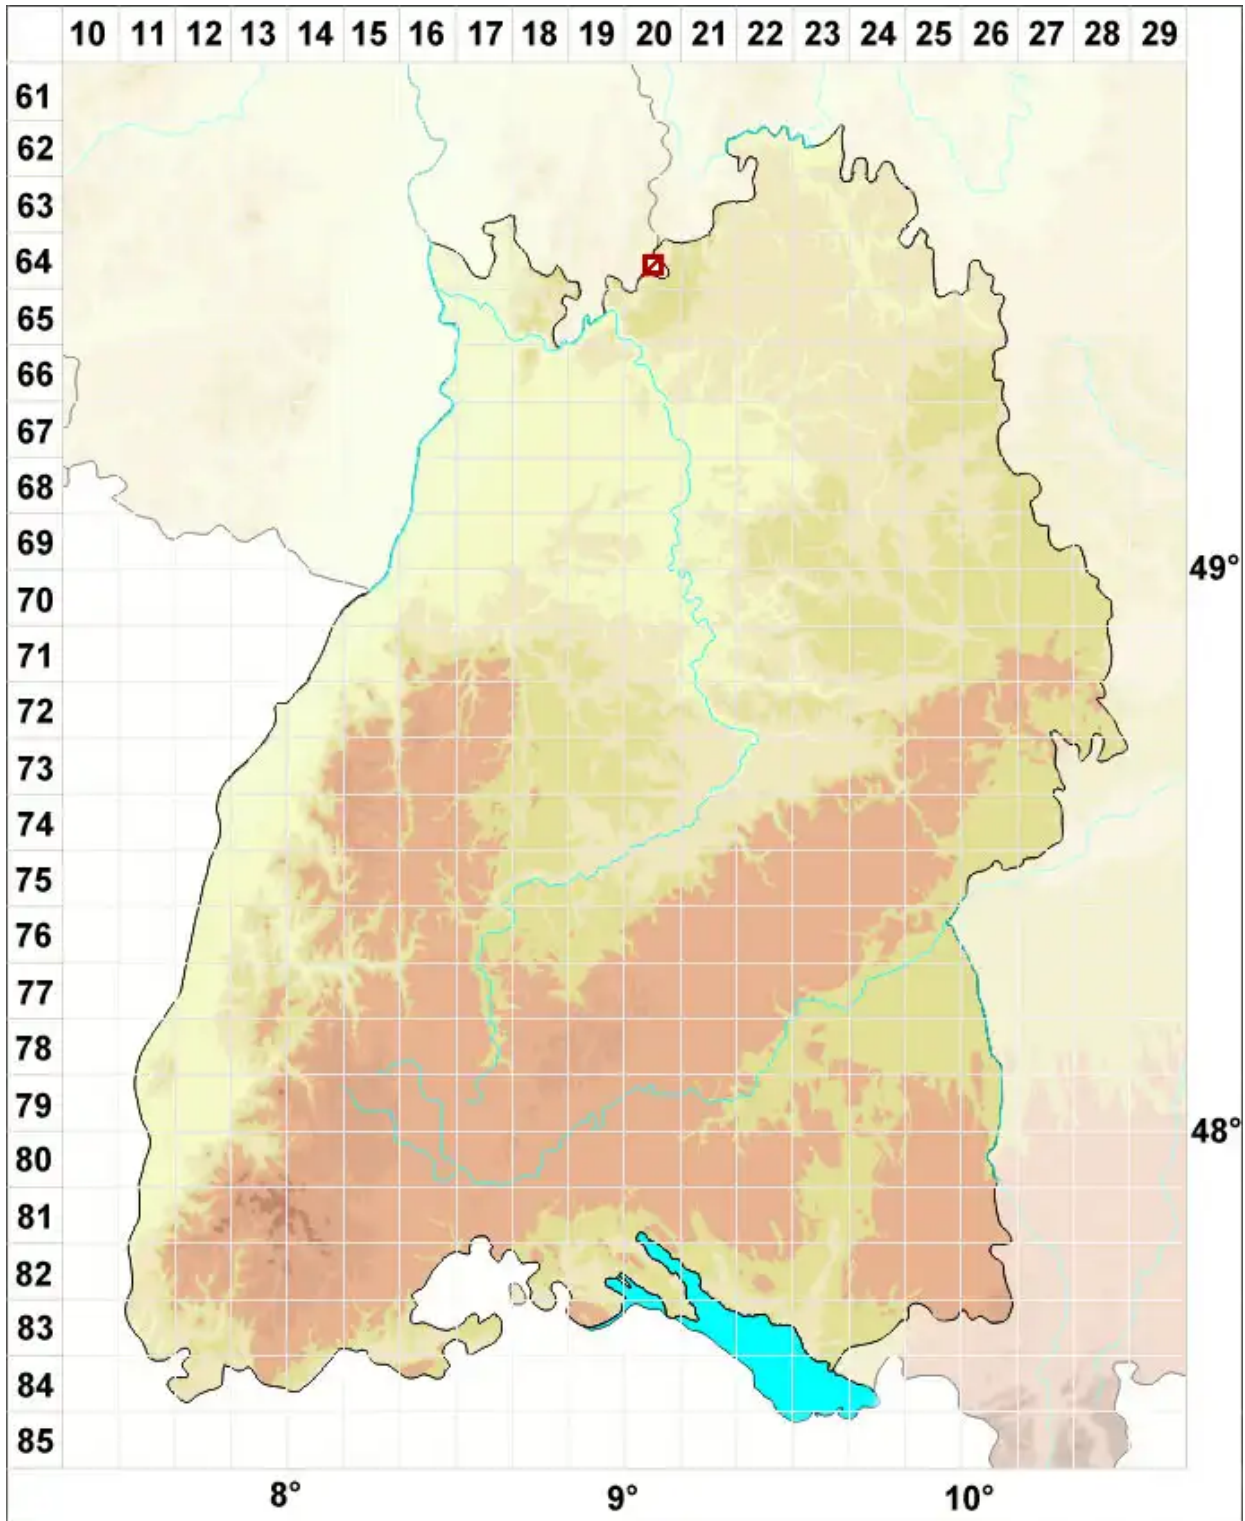

Bacidia subacerina Vain.

Legende:

Symbole:
Ausgefülltes Symbol:
Zeitraum von 1980 bis heute (Aktuelle Angabe)
Leeres Symbol:
Zeitraum vor 1980 (Altangabe)
Quadrat: Herbarbeleg