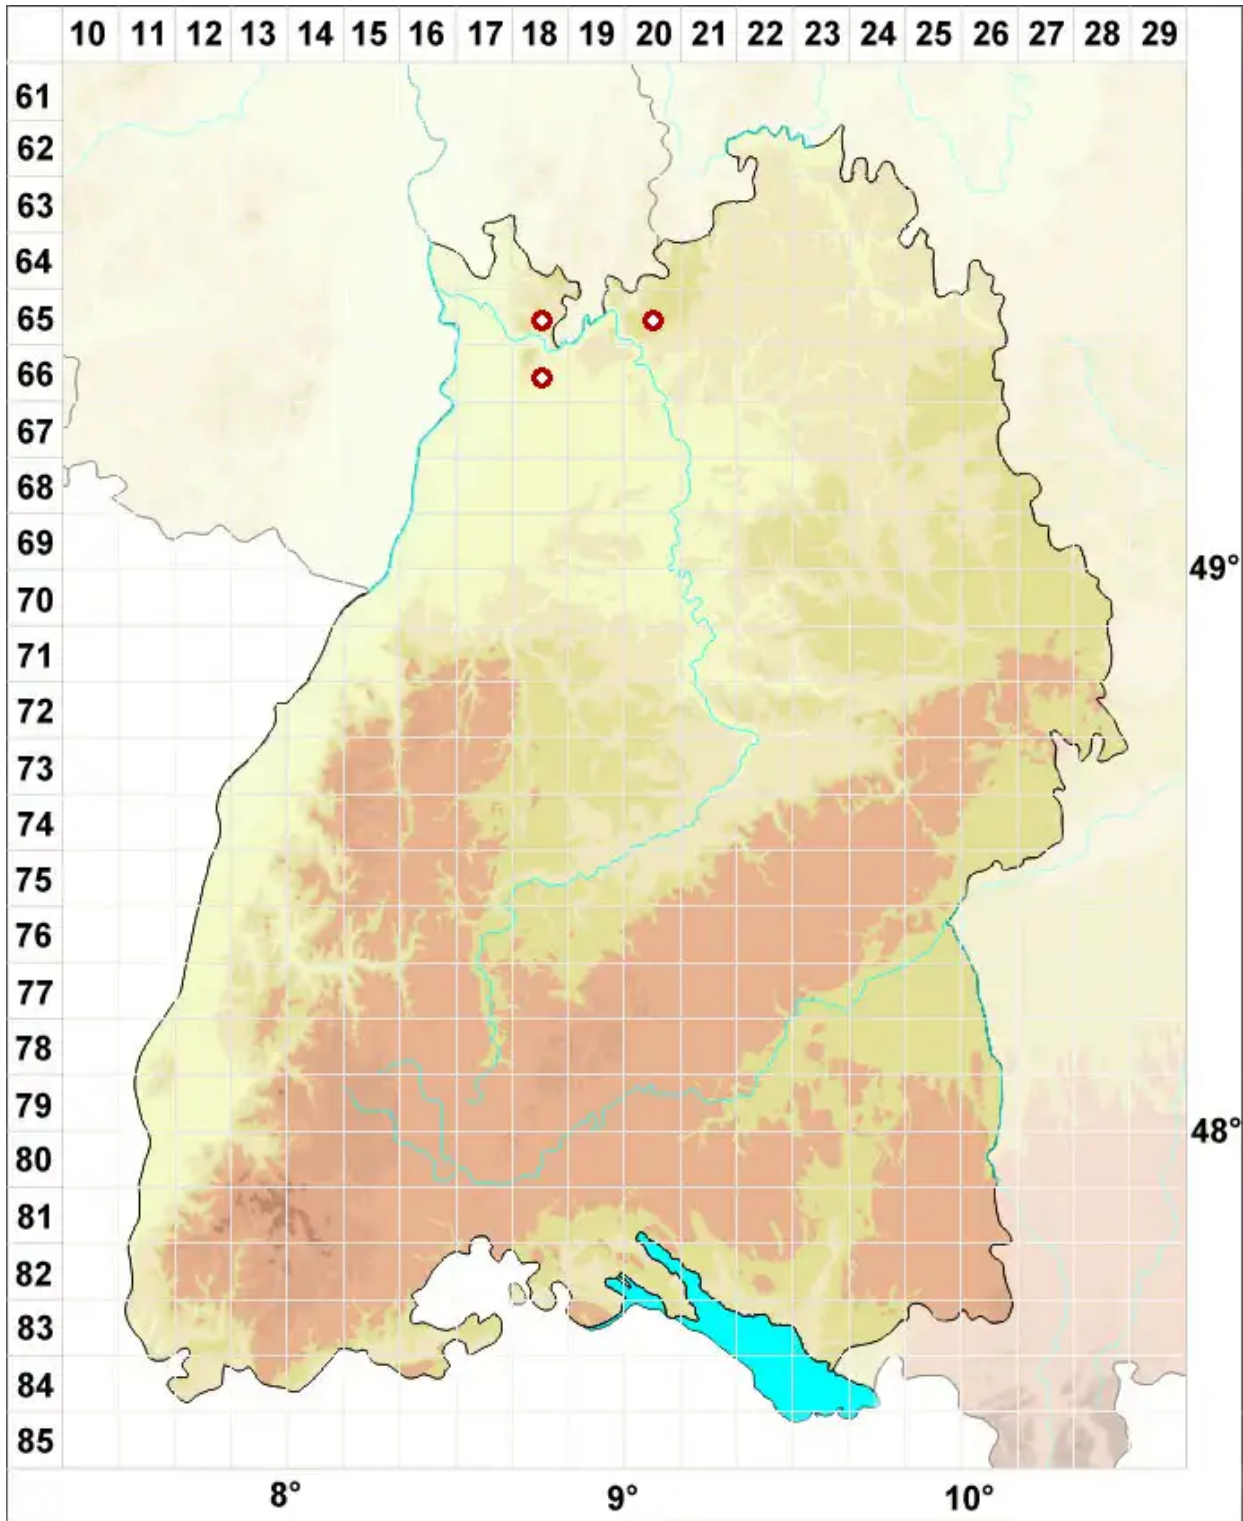

Mycobilimbia pilularis (Körb.) Hafellner & Türk

Kugelfrüchtige Tupfenflechte

Legende:

Symbole:

Ausgefülltes Symbol:
Zeitraum von 1980 bis heute (Aktuelle Angabe)

Leeres Symbol:
Zeitraum vor 1980 (Altangabe)

Quadrat: Herbarbeleg