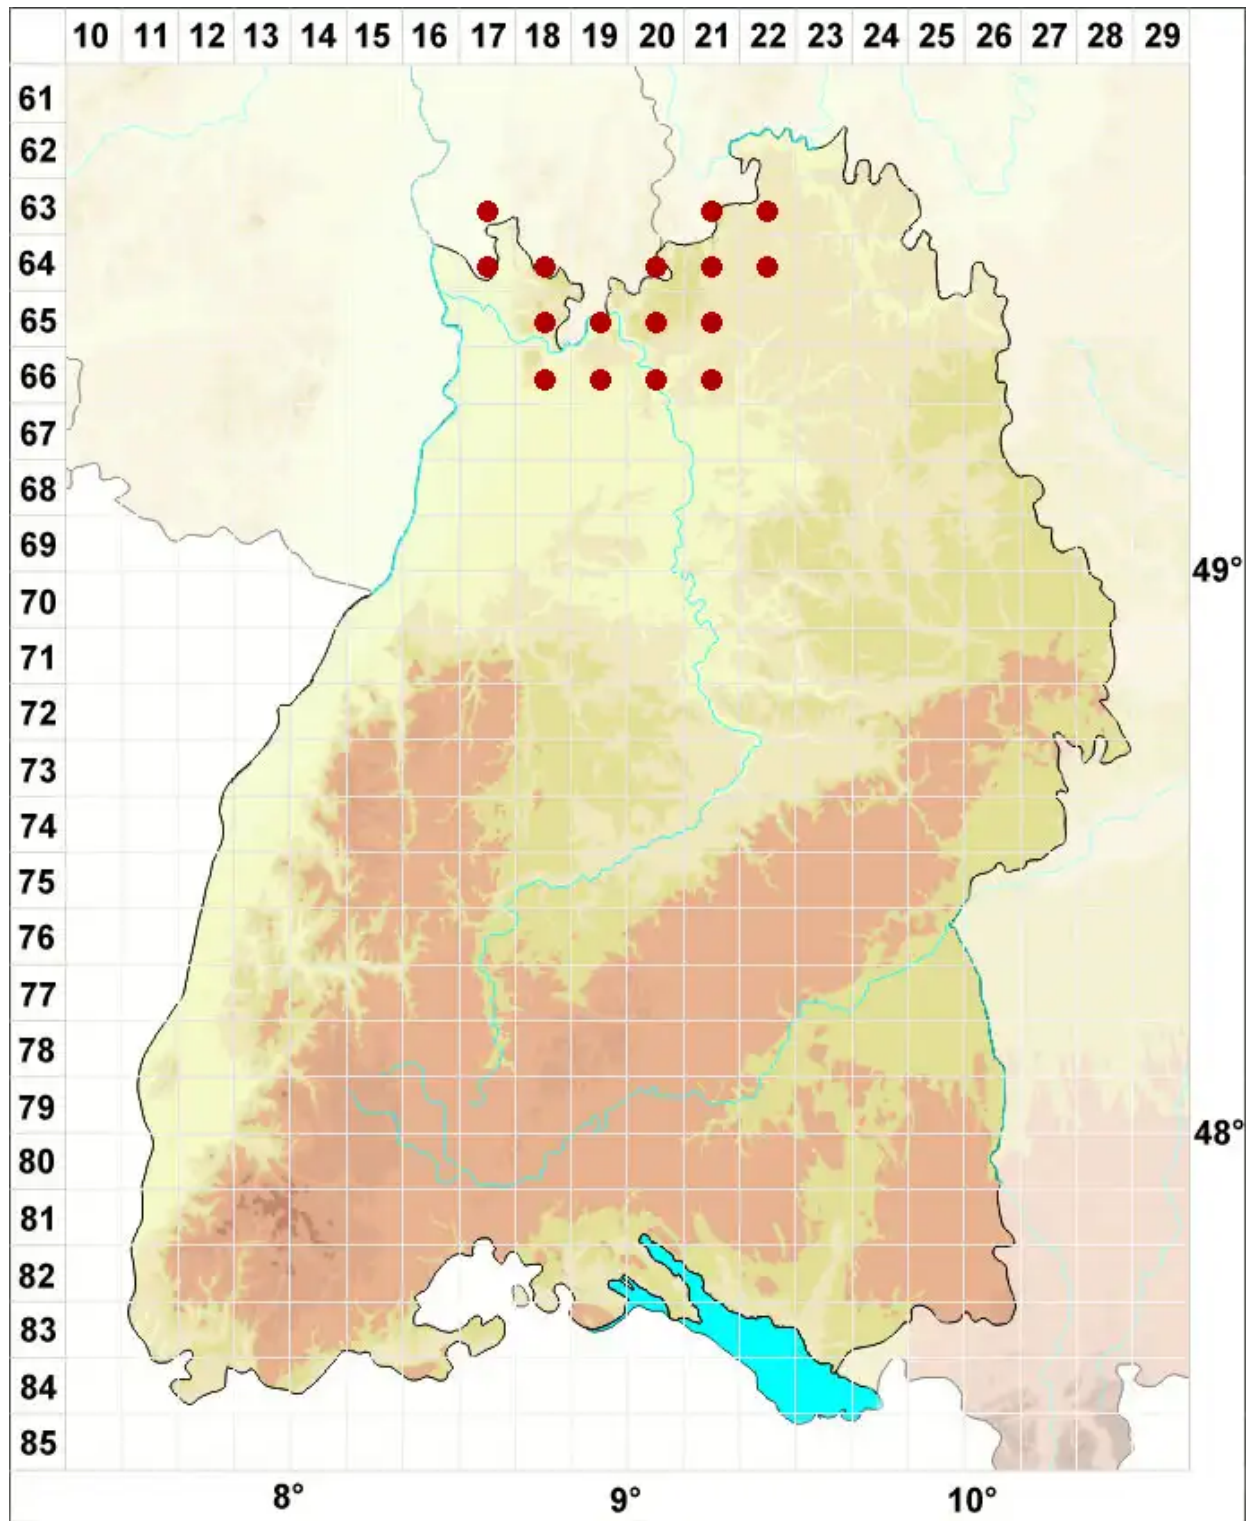

Bilimbia sabuletorum (Schreb.) Arnold

Gewöhnliche Stäbchenflechte

Legende:

Symbole:
Ausgefülltes Symbol:
Zeitraum von 1980 bis heute (Aktuelle Angabe)
Leeres Symbol:
Zeitraum vor 1980 (Altangabe)
Quadrat: Herbarbeleg