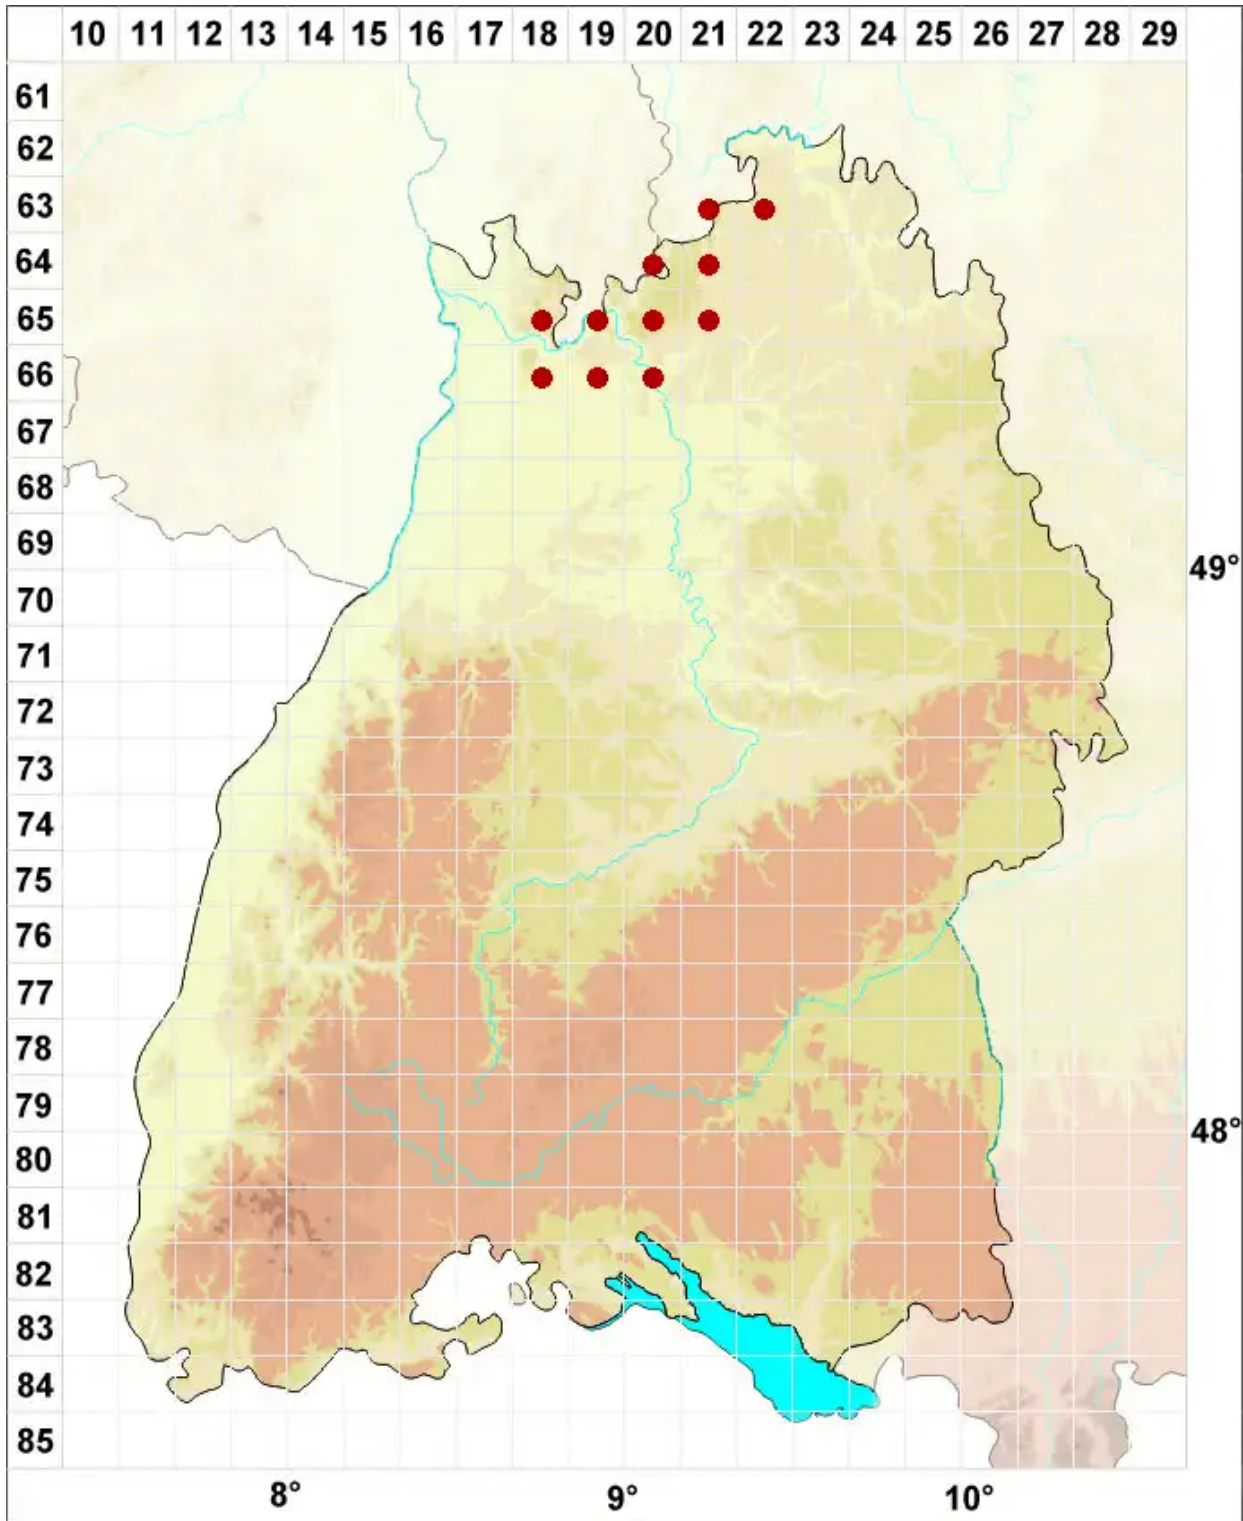

# Bacidia rubella (Hoffm.) A. Massal.

Rötliche Stäbchenflechte

Legende:

- Symbole:**
- Ausgefülltes Symbol:  
Zeitraum von 1980 bis heute (Aktuelle Angabe)
  - Leeres Symbol:  
Zeitraum vor 1980 (Altangabe)
  - Quadrat: Herbarbeleg