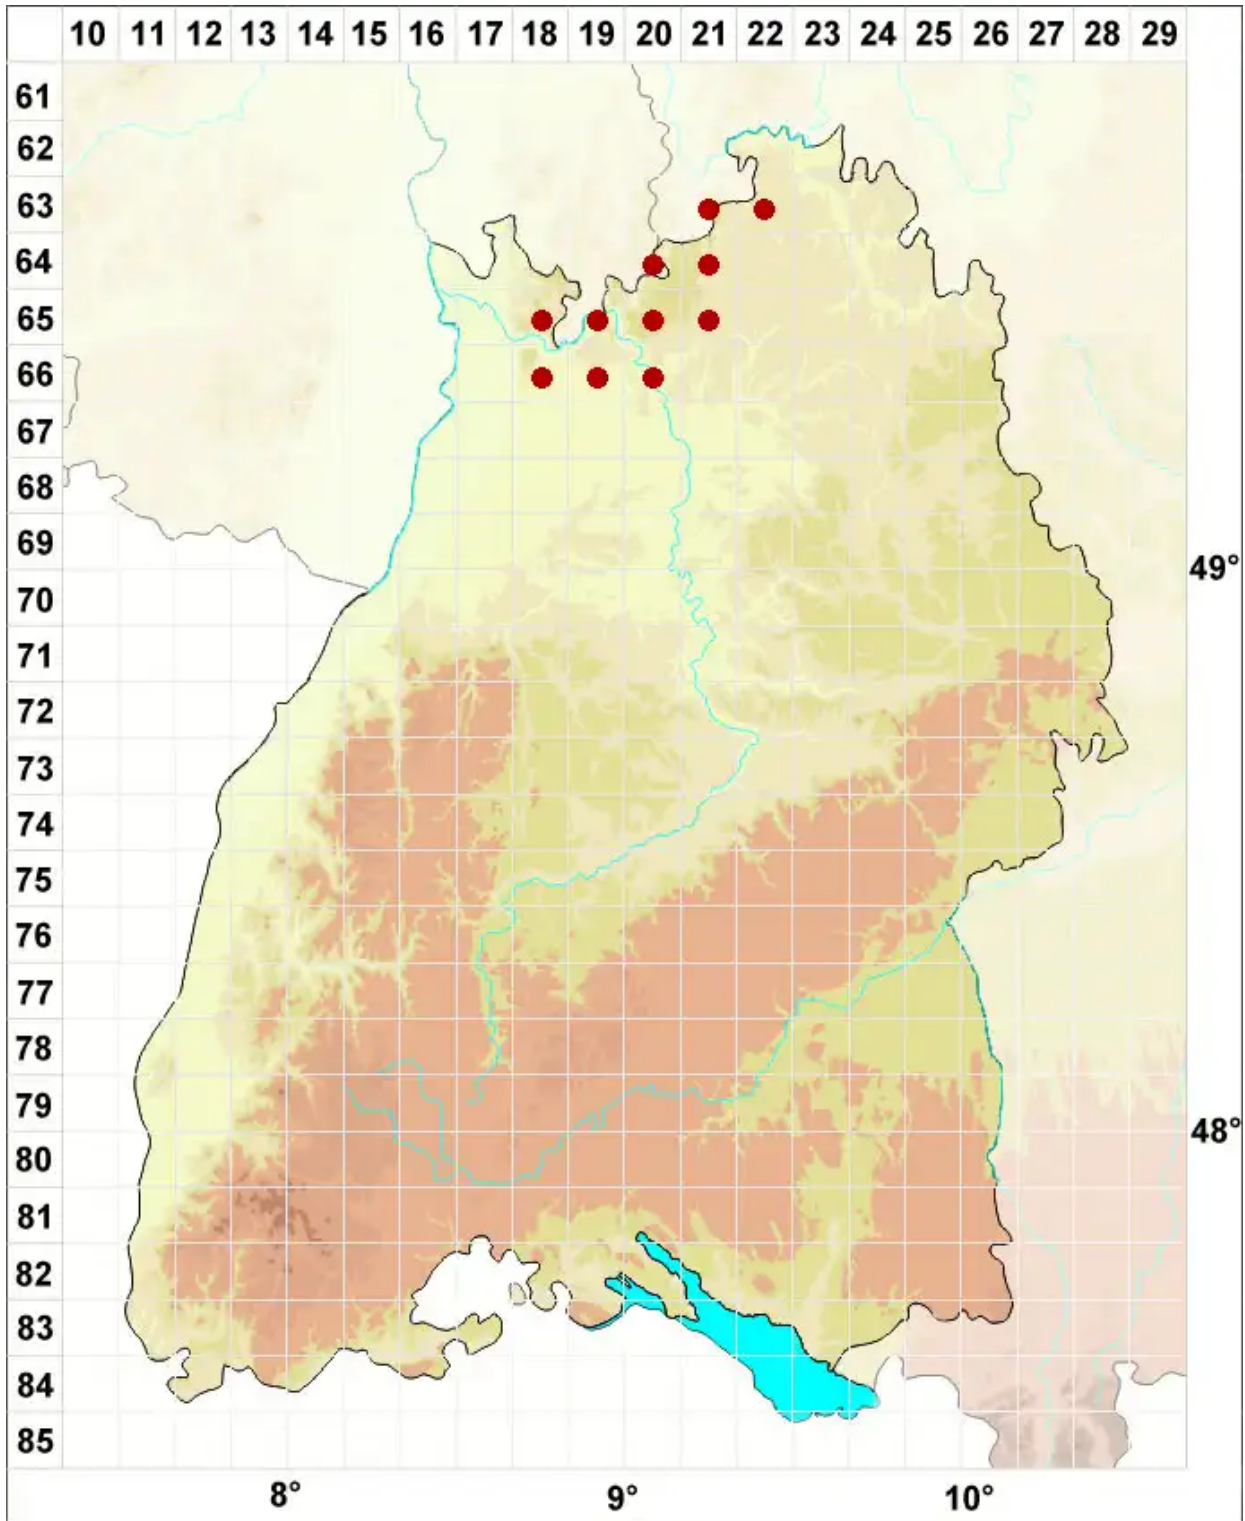

# Bacidia rubella (Hoffm.) A. Massal.

Rötliche Stäbchenflechte

Legende:

- Symbole:**
- Ausgefülltes Symbol:  
Zeitraum von 1980 bis heute (Aktuelle Angabe)
  - Leeres Symbol:  
Zeitraum vor 1980 (Altangabe)
  - Quadrat: Herbarbeleg