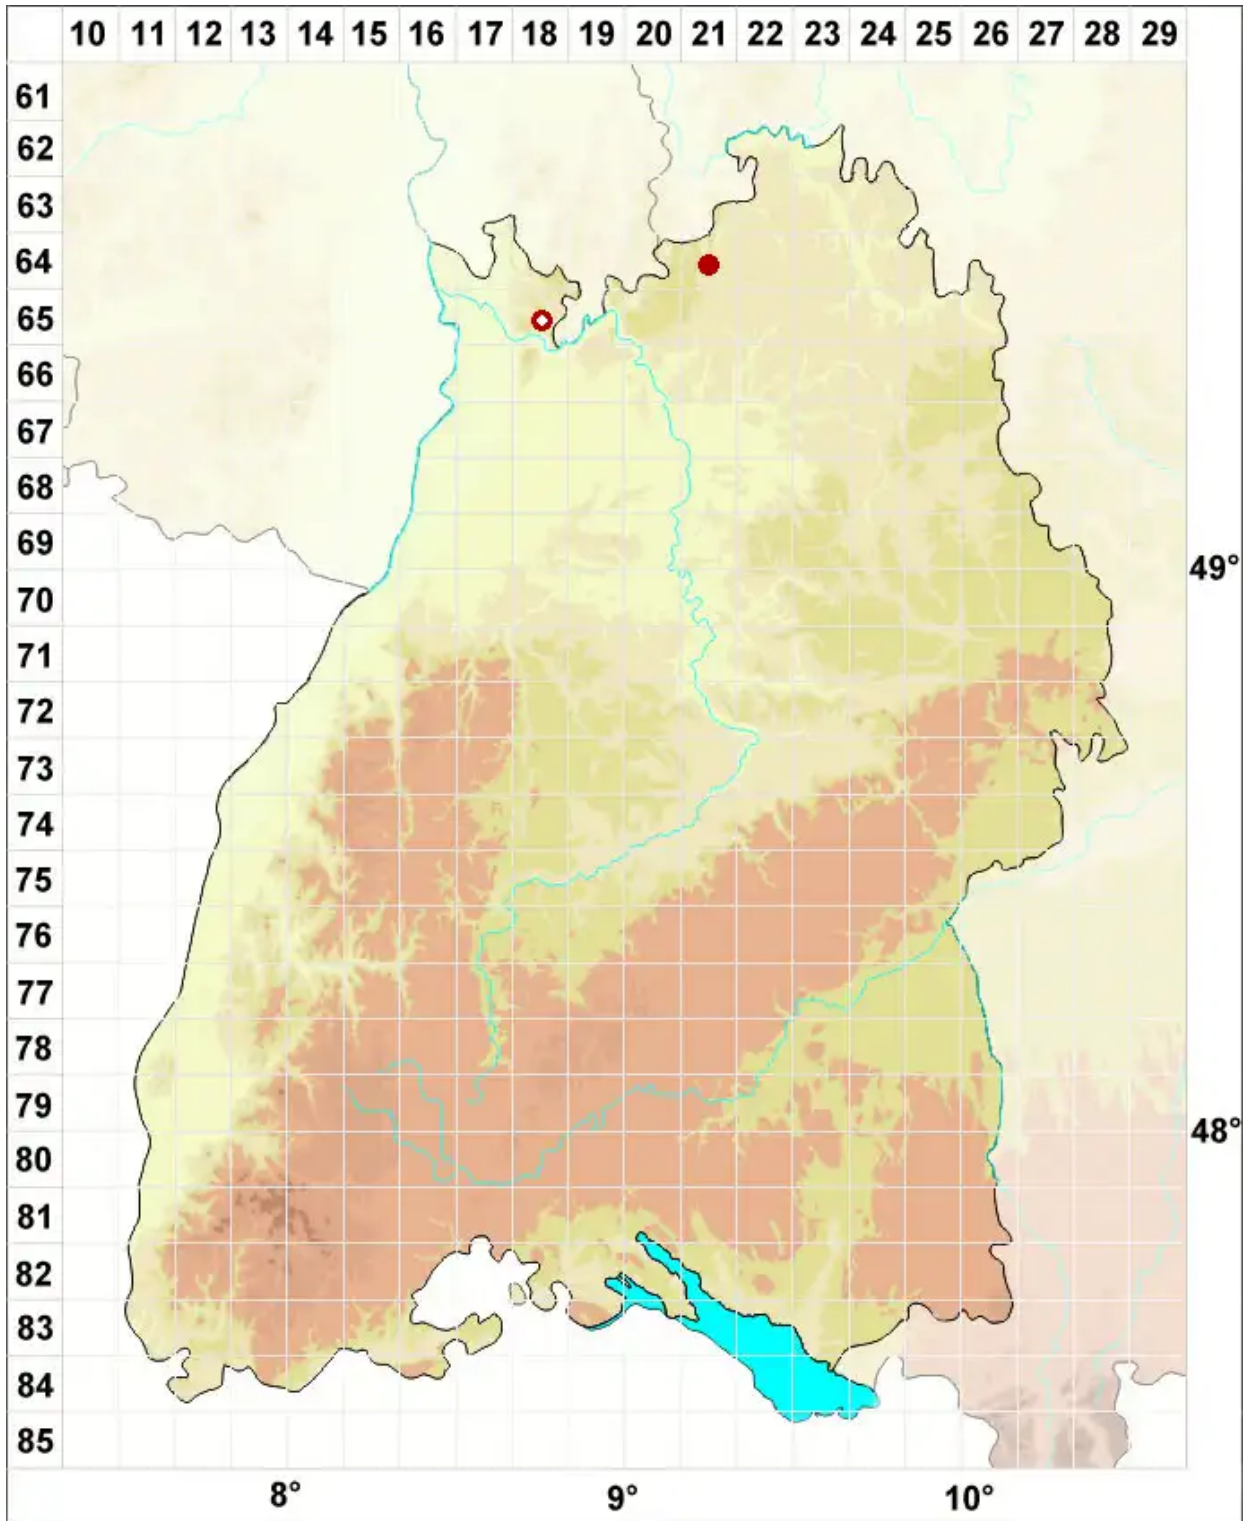

Bacidia rosella (Pers.) De Not.

Rosarote Stäbchenflechte

Legende:

Symbole:
Ausgefülltes Symbol:
Zeitraum von 1980 bis heute (Aktuelle Angabe)
Leeres Symbol:
Zeitraum vor 1980 (Altangabe)
Quadrat: Herbarbeleg