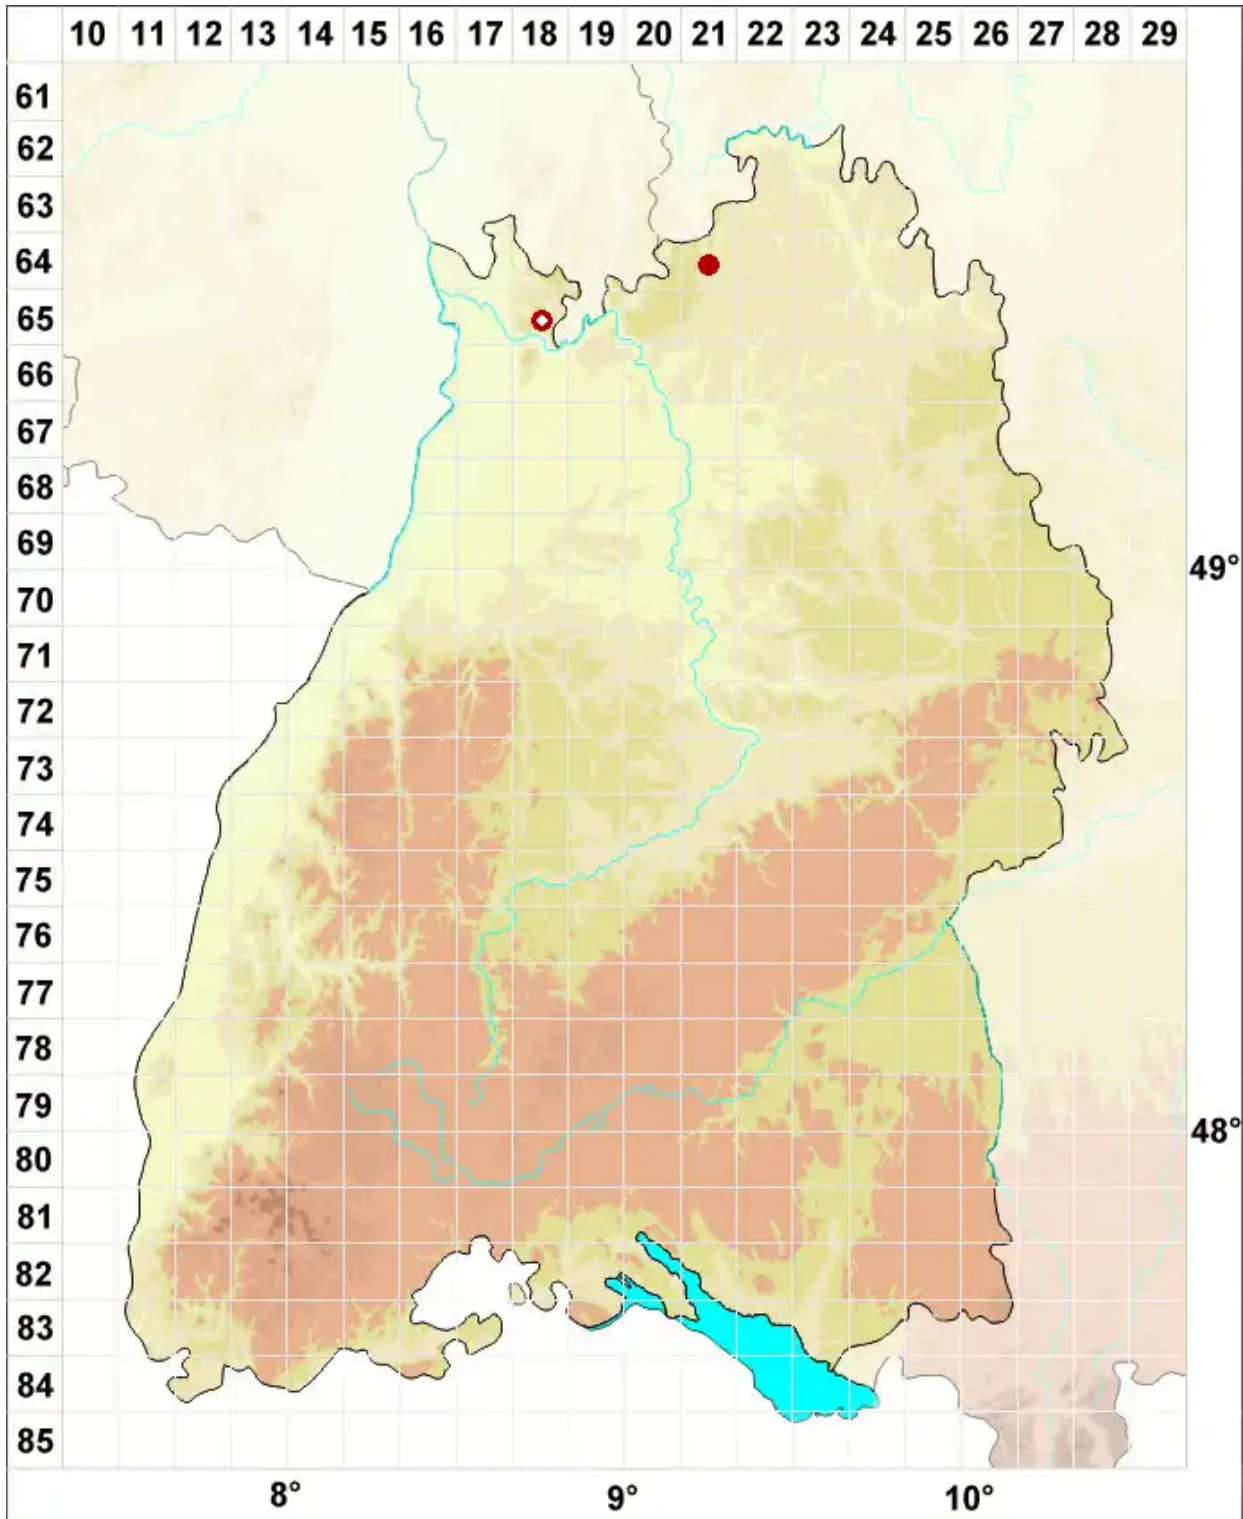

Bacidia rosella (Pers.) De Not.

Rosarote Stäbchenflechte

Legende:

Symbole:
Ausgefülltes Symbol:
Zeitraum von 1980 bis heute (Aktuelle Angabe)
Leeres Symbol:
Zeitraum vor 1980 (Altangabe)
Quadrat: Herbarbeleg