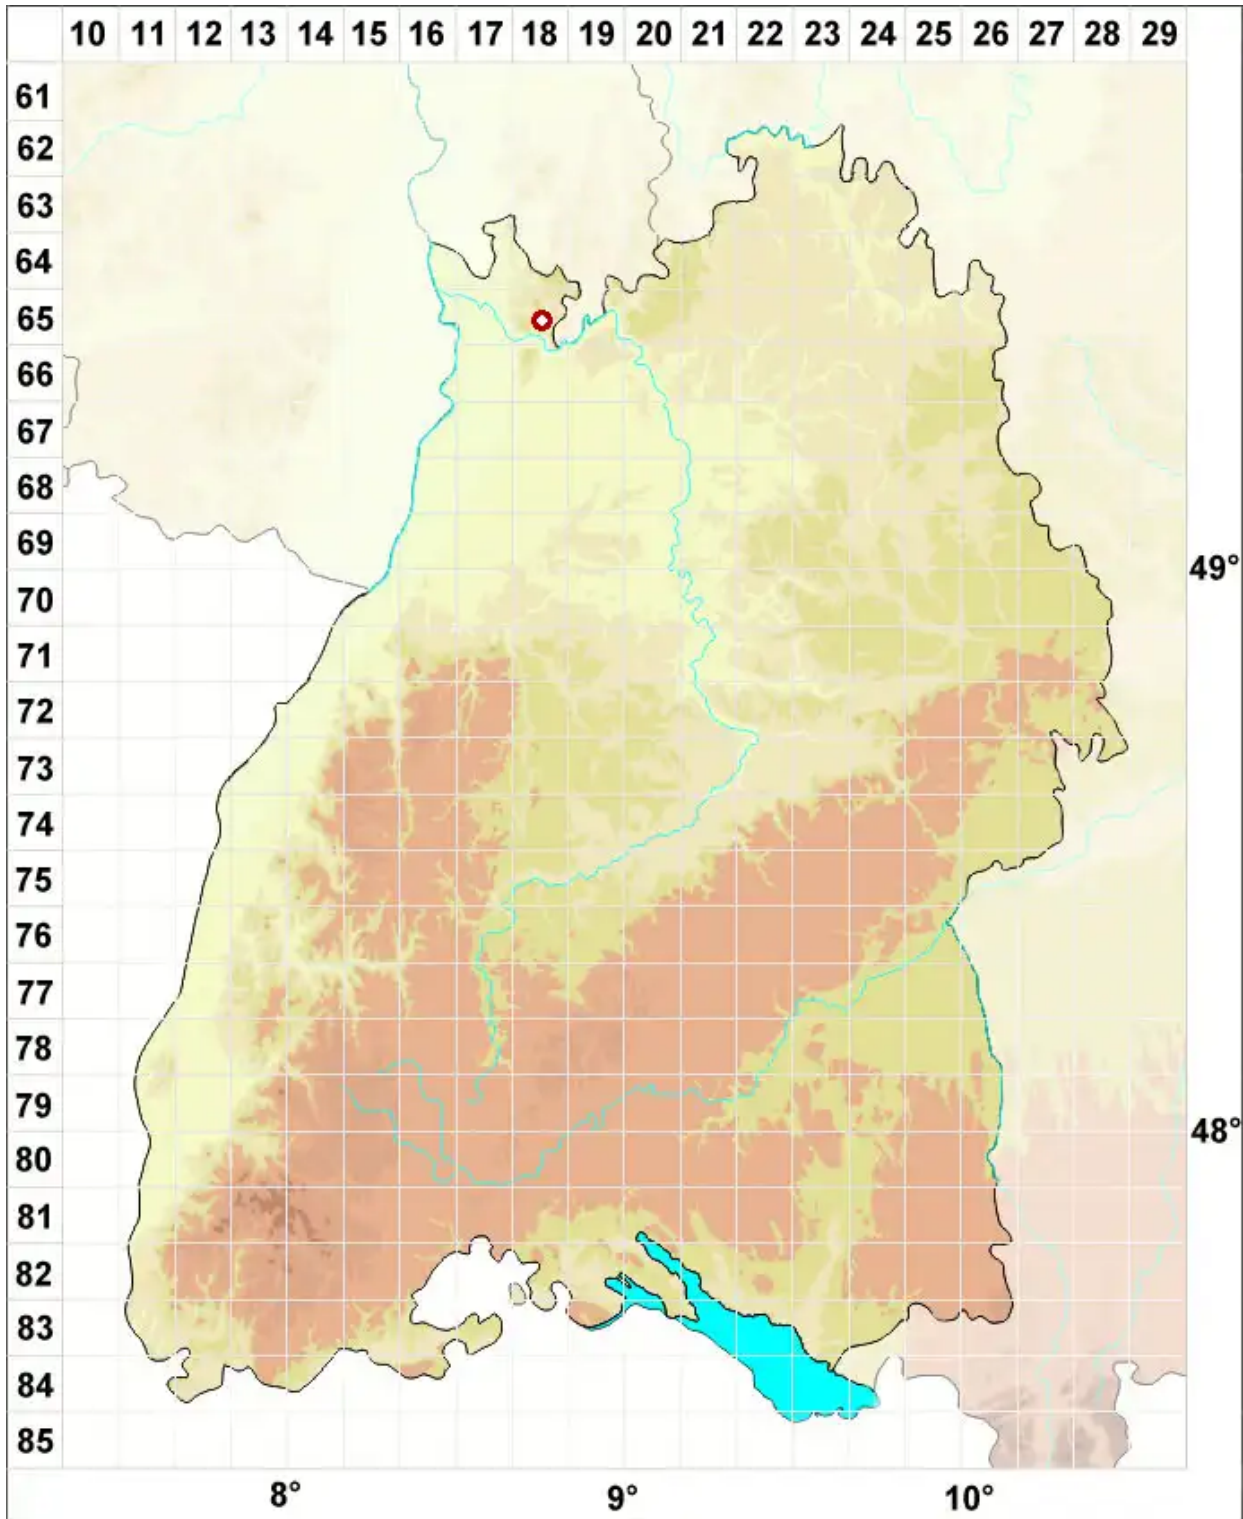

# Arthrosporum populorum A. Massal.

Pappel-Gliedersporenflechte

Legende:

- Symbole:**
- Ausgefülltes Symbol:  
Zeitraum von 1980 bis heute (Aktuelle Angabe)
  - Leeres Symbol:  
Zeitraum vor 1980 (Altangabe)
  - Quadrat: Herbarbeleg