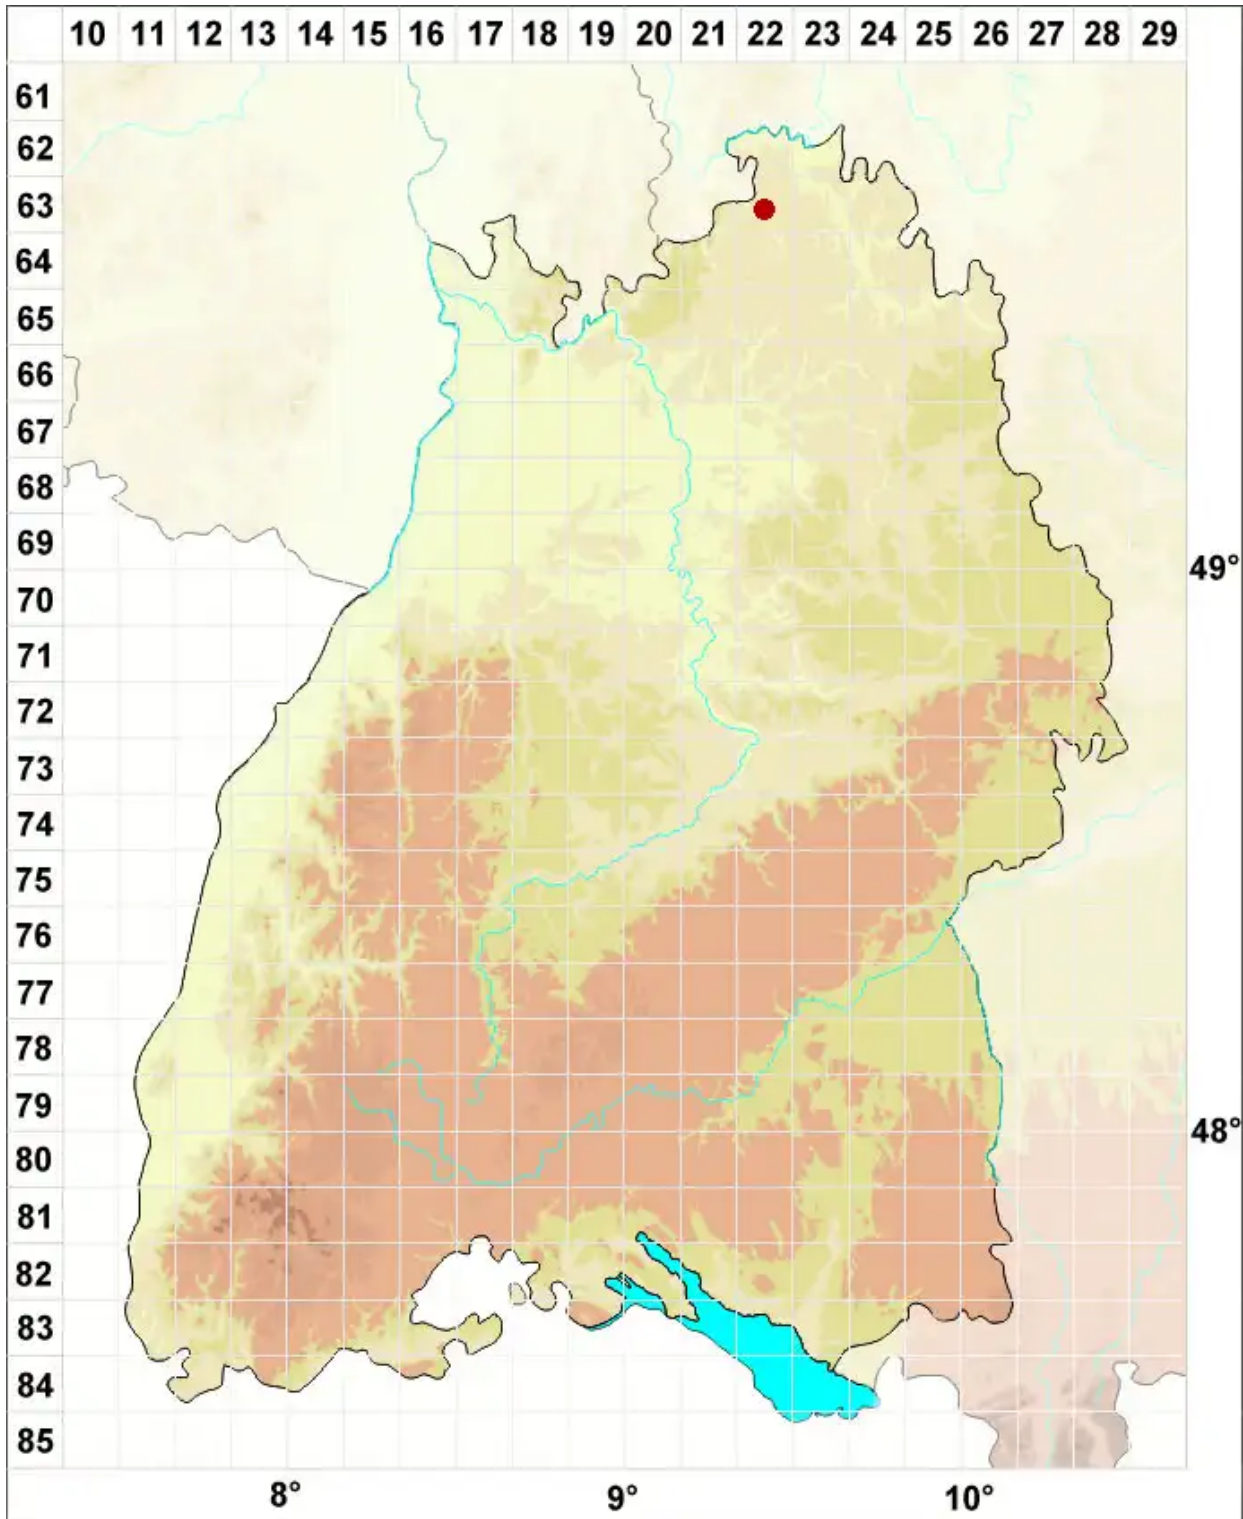

Bacidia beckhausii Körb.

Beckhaus' Stäbchenflechte

Legende:

- Symbole:**
- Ausgefülltes Symbol:
Zeitraum von 1980 bis heute (Aktuelle Angabe)
 - Leeres Symbol:
Zeitraum vor 1980 (Altangabe)
 - Quadrat: Herbarbeleg