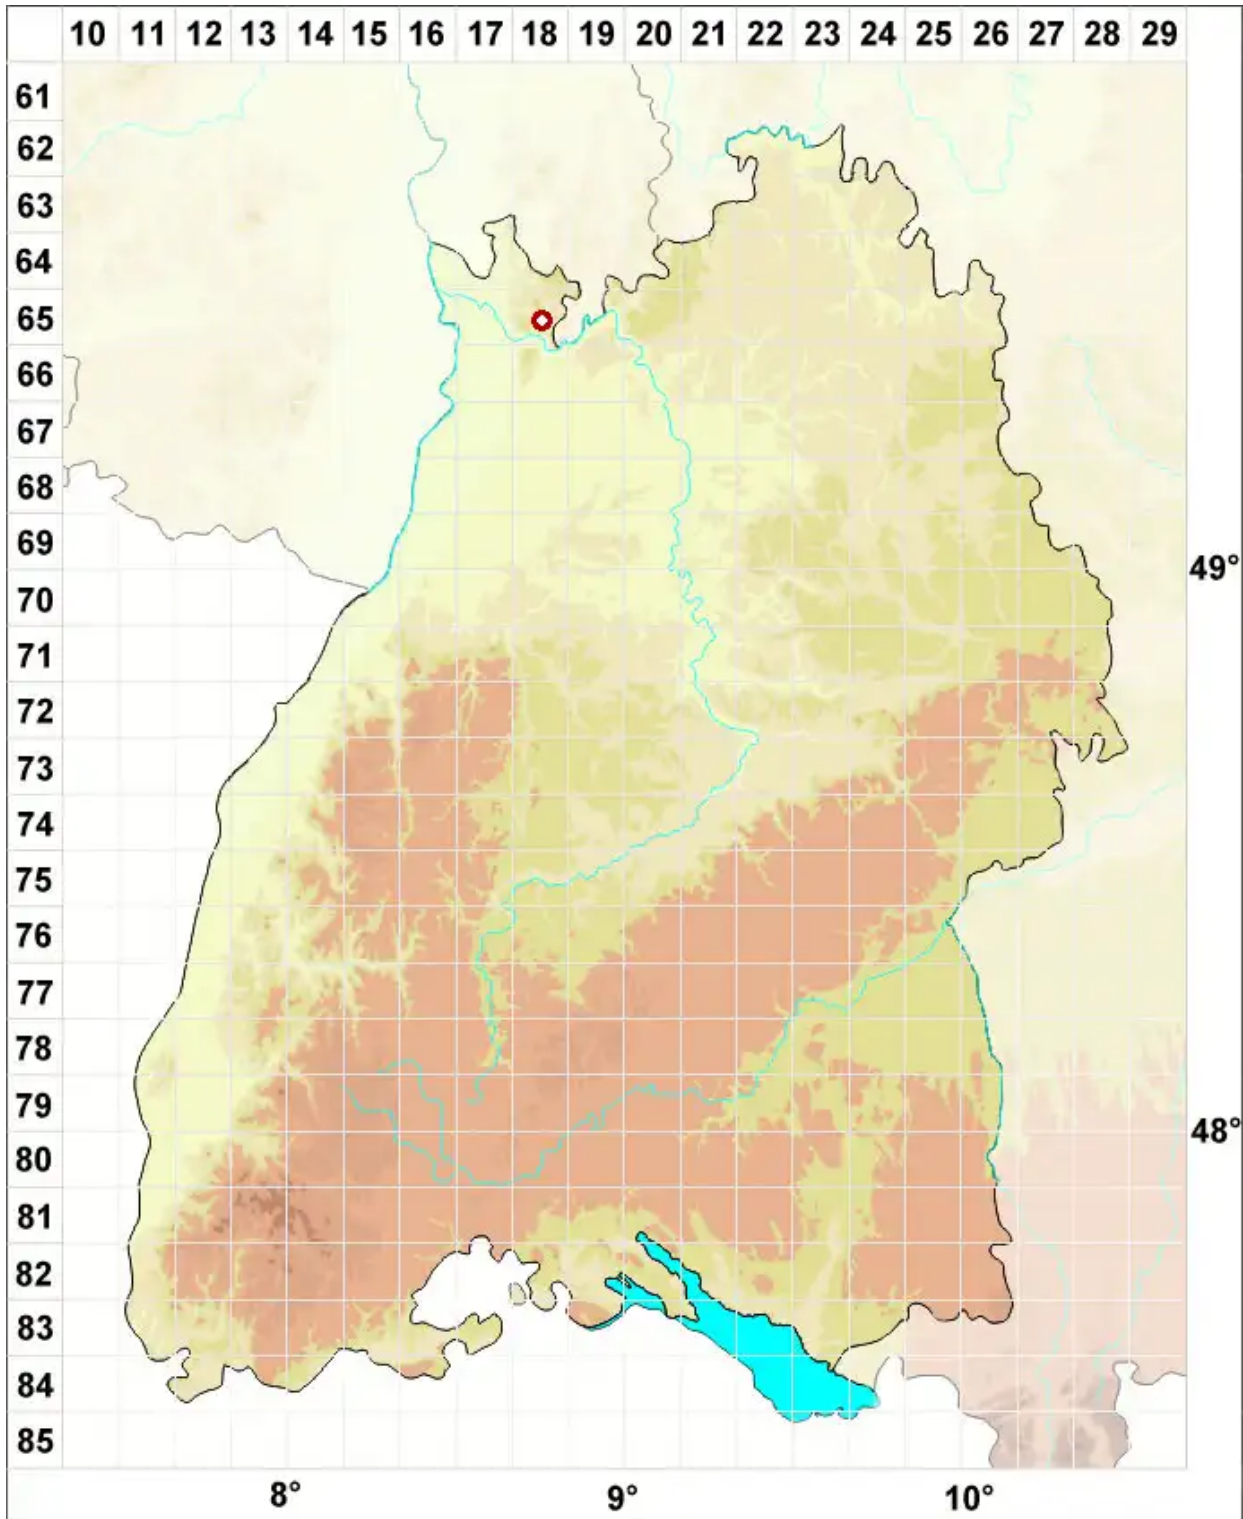

Bilimbia microcarpa Th. Fr.

Kleinfrüchtige Stäbchenflechte

Legende:

- Symbole:**
- Ausgefülltes Symbol:
Zeitraum von 1980 bis heute (Aktuelle Angabe)
 - Leeres Symbol:
Zeitraum vor 1980 (Altangabe)
 - Quadrat: Herbarbeleg