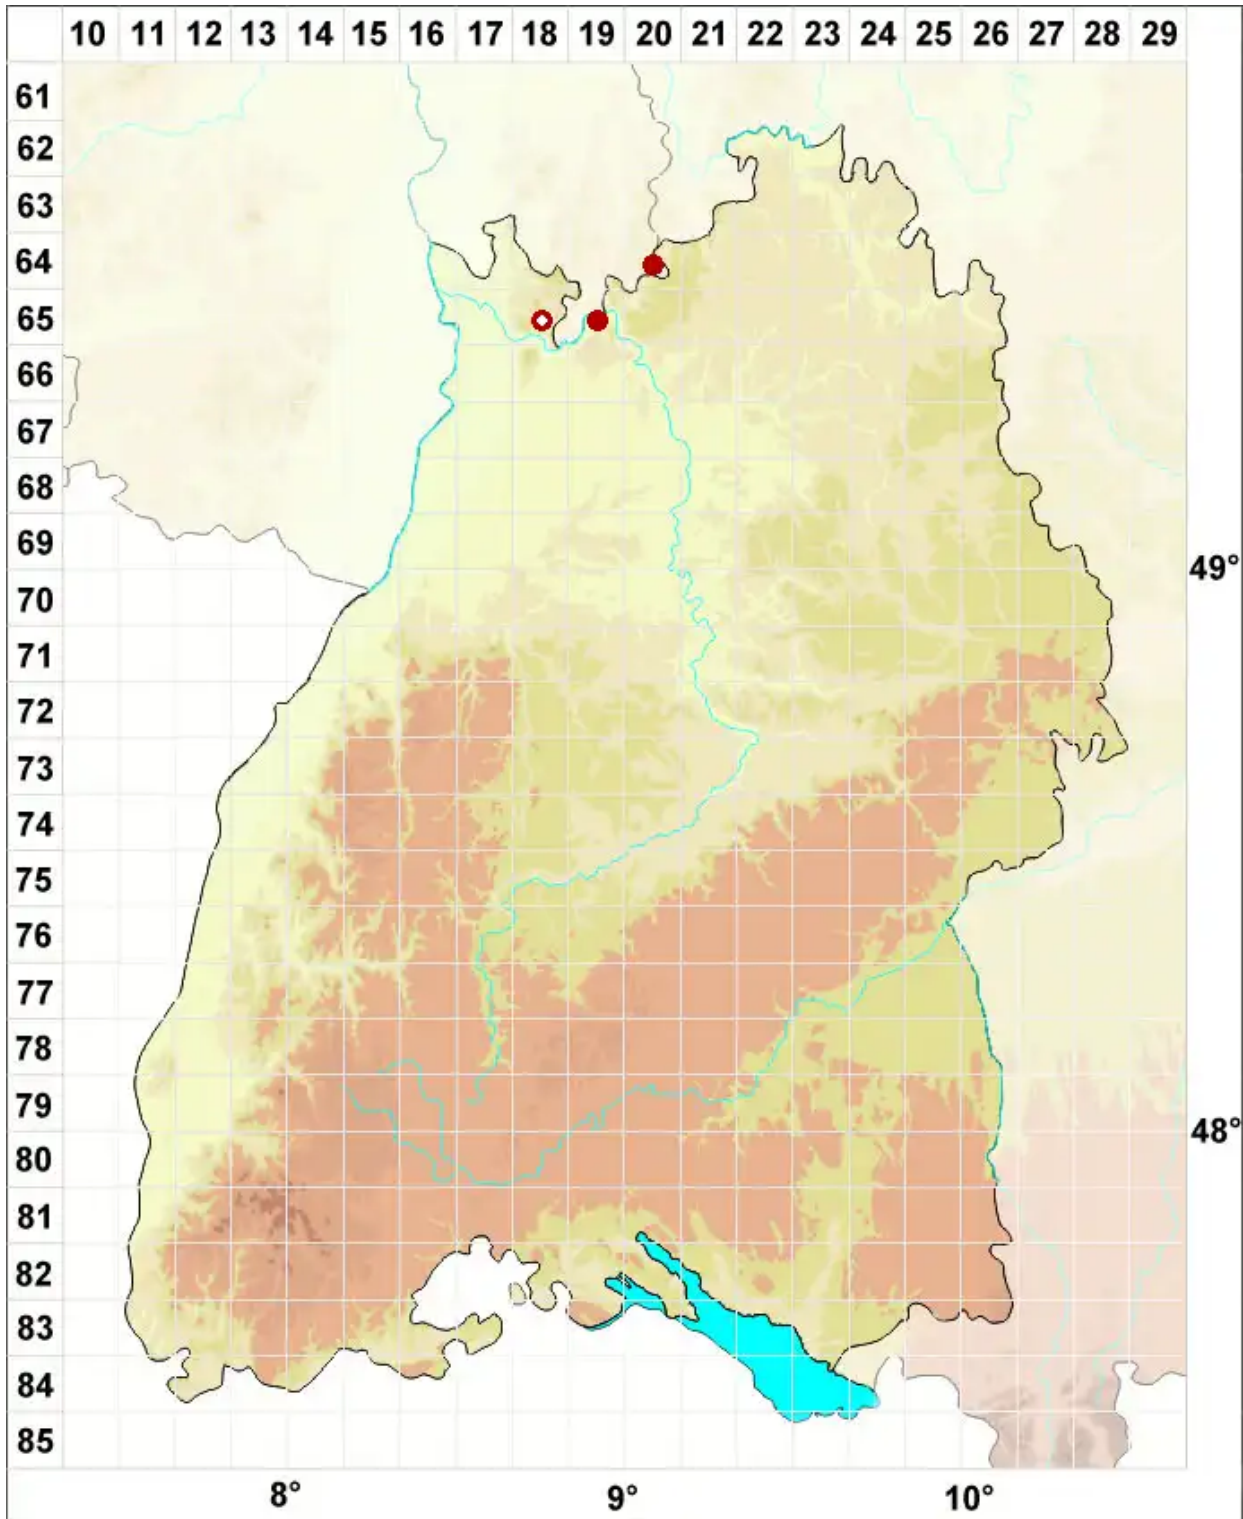

Micarea melaena (Nyl.) Hedl.

Schwarze Krümflechte

Legende:

- Symbole:**
- Ausgefülltes Symbol:
Zeitraum von 1980 bis heute (Aktuelle Angabe)
 - Leeres Symbol:
Zeitraum vor 1980 (Altangabe)
 - Quadrat: Herbarbeleg