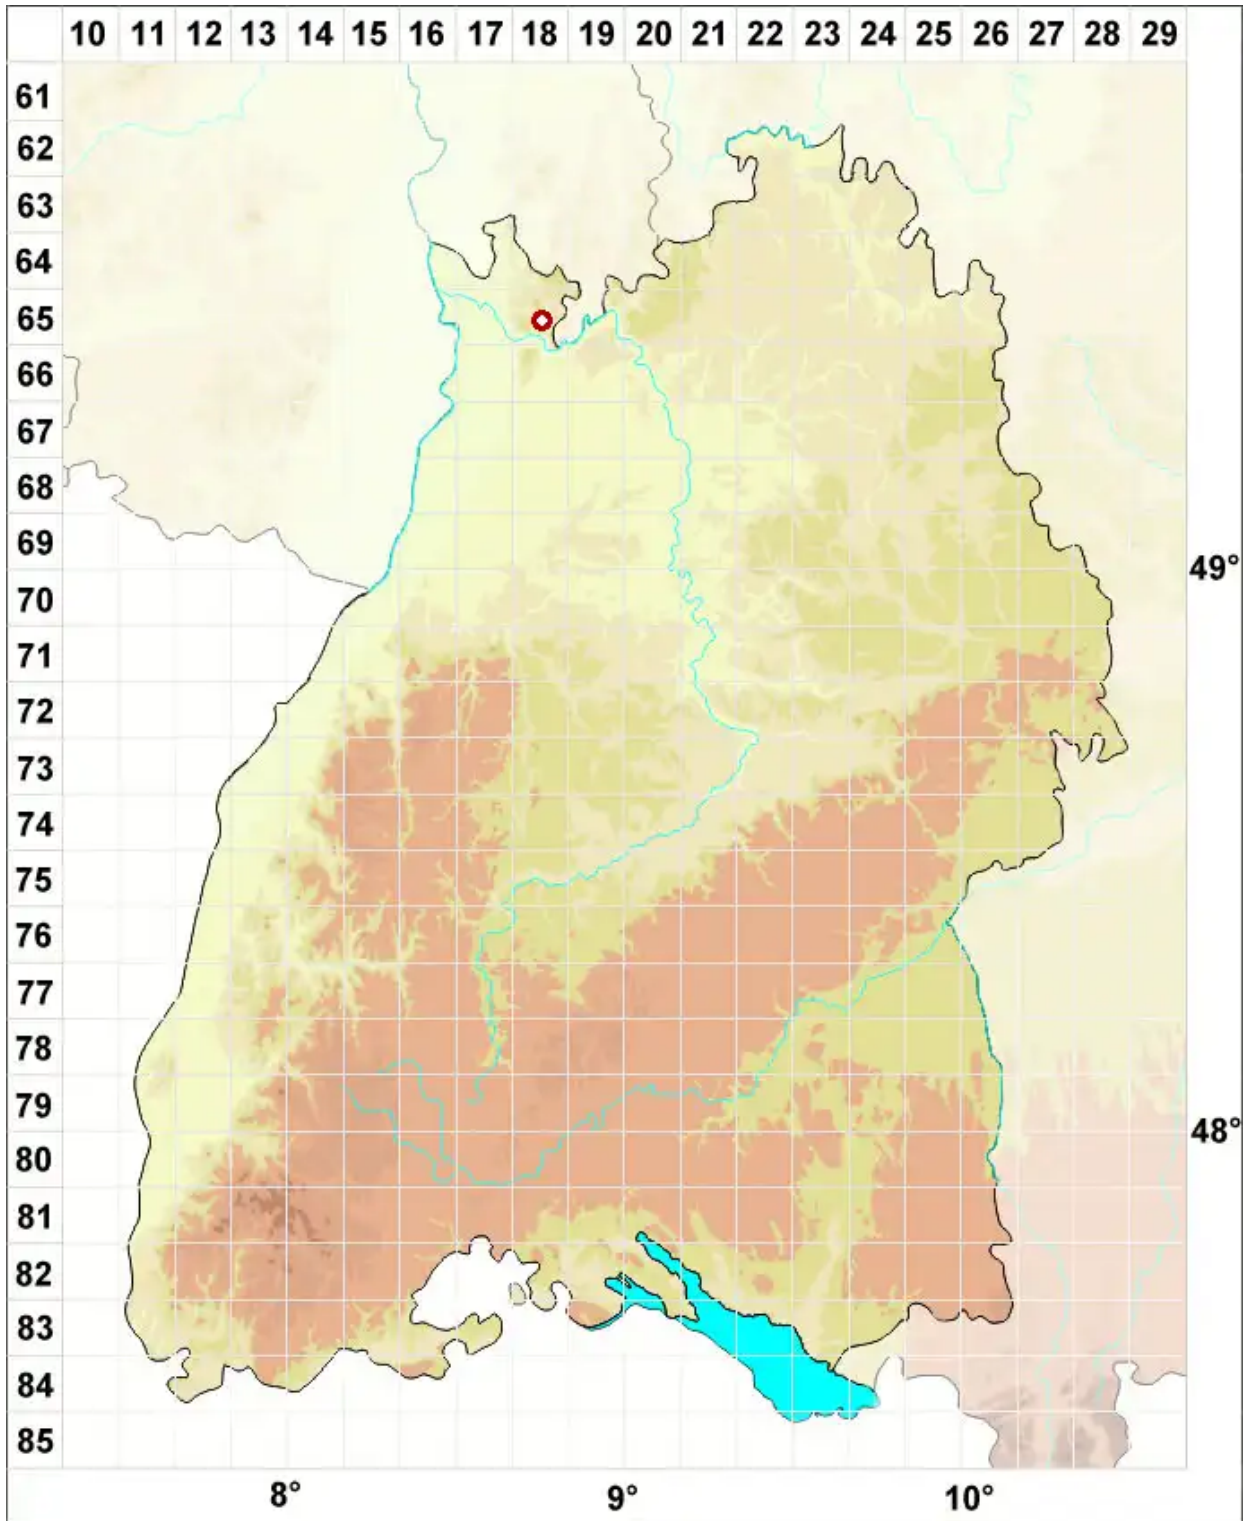

Bacidia laurocerasi (Delise ex Duby) Zahlbr.

Kirschchlorbeer-Stäbchenflechte

Legende:

- Symbole:**
- Ausgefülltes Symbol:
Zeitraum von 1980 bis heute (Aktuelle Angabe)
 - Leeres Symbol:
Zeitraum vor 1980 (Altangabe)
 - Quadrat: Herbarbeleg