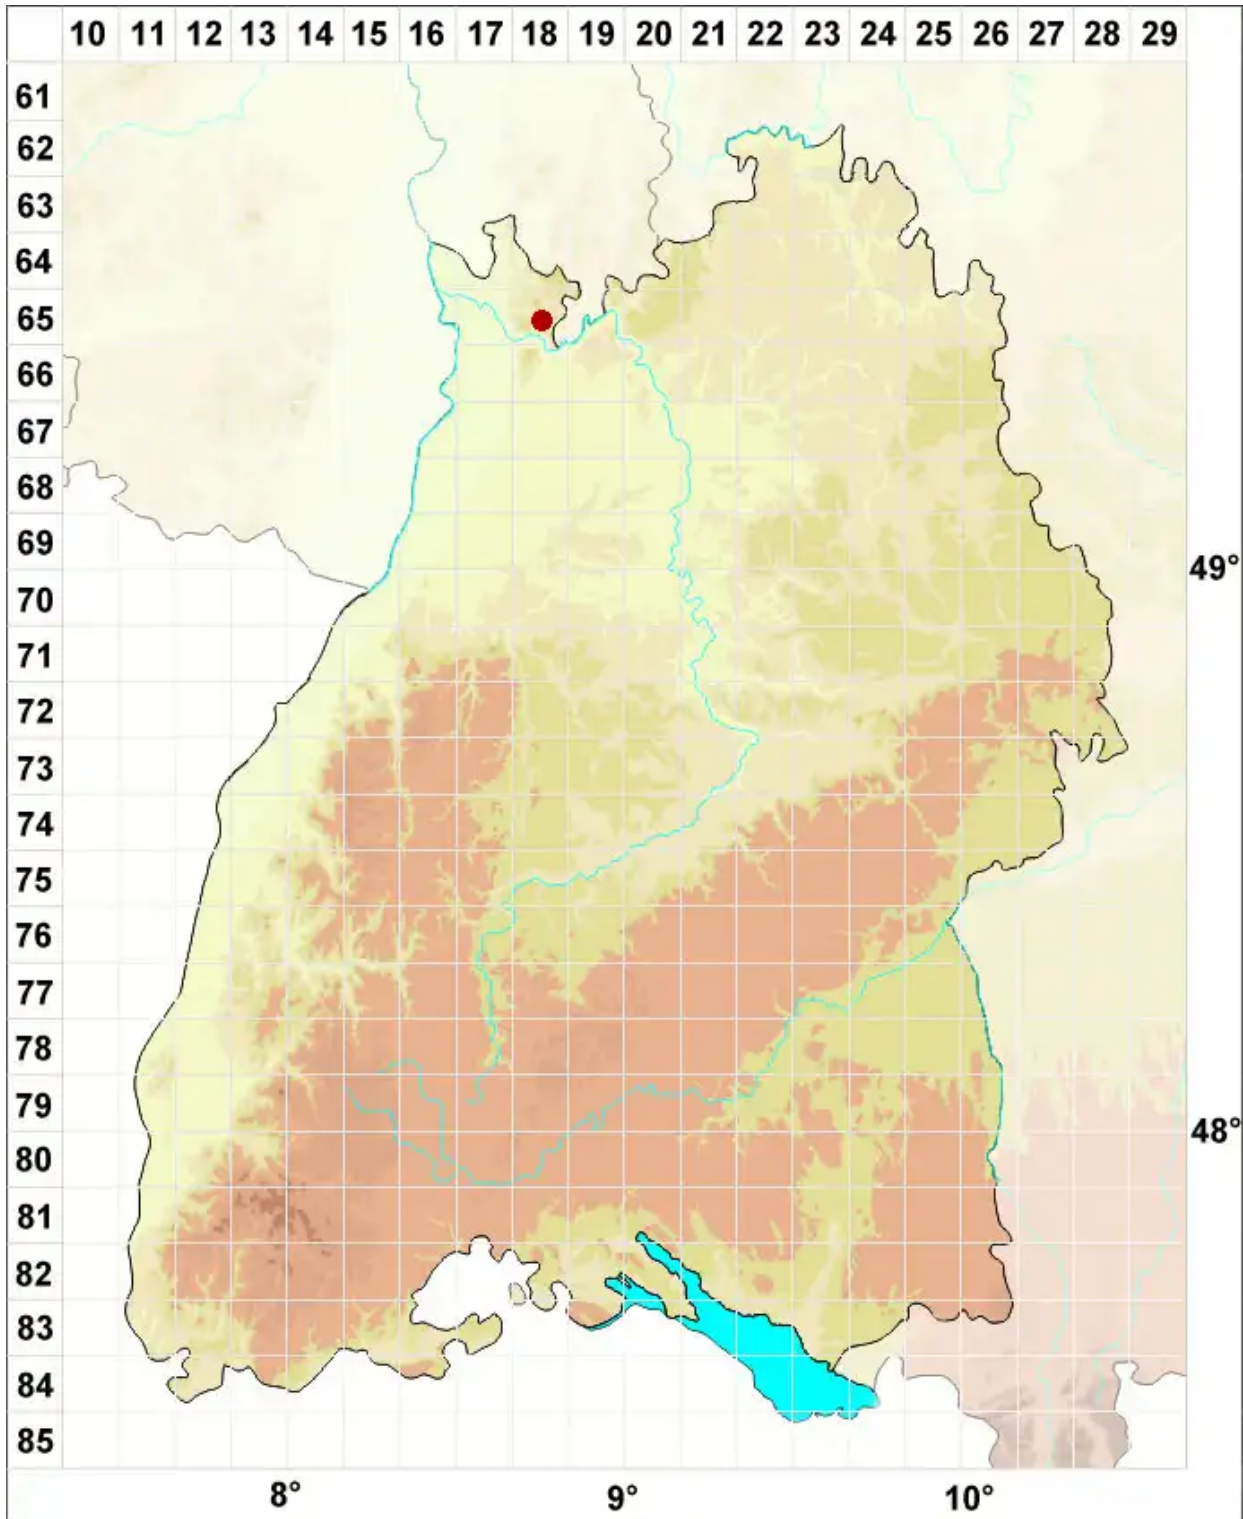

# Bacidia incompta (Borrer ex Hook.) Anzi

Schlichte Stäbchenflechte

Legende:

- Symbole:**
- Ausgefülltes Symbol:  
Zeitraum von 1980 bis heute (Aktuelle Angabe)
  - Leeres Symbol:  
Zeitraum vor 1980 (Altangabe)
  - Quadrat: Herbarbeleg