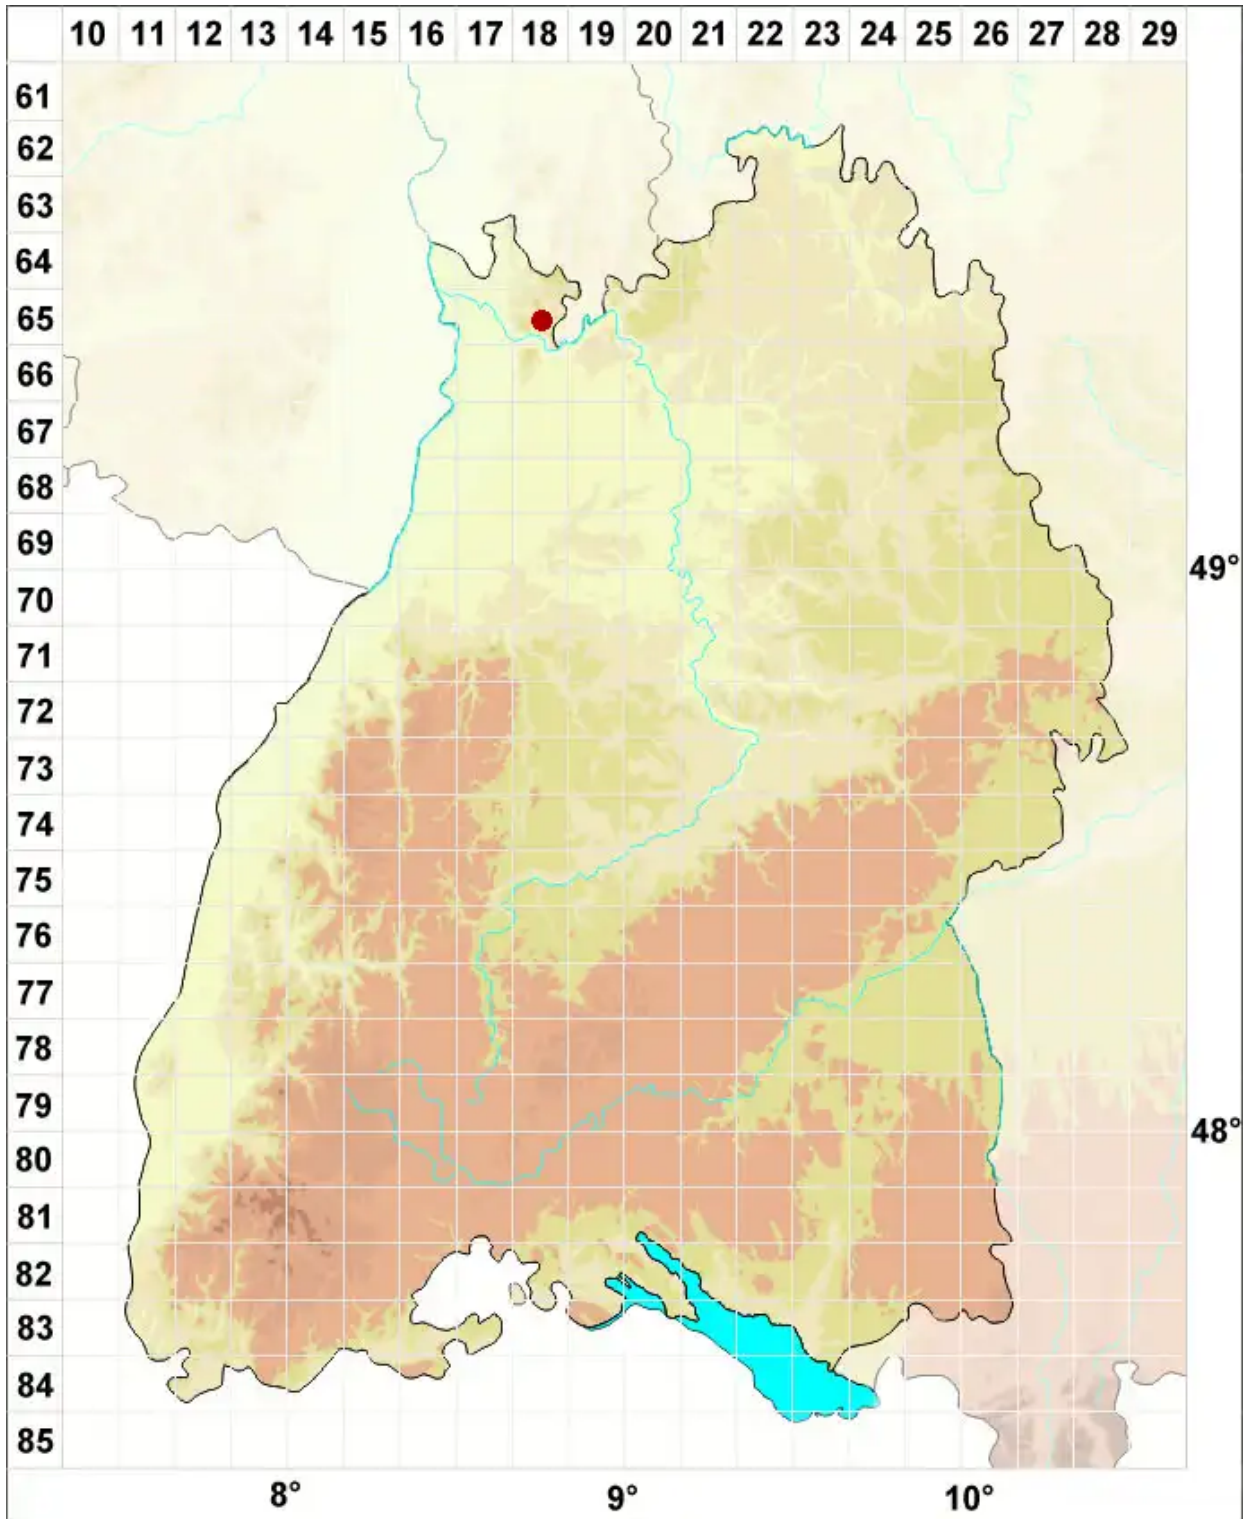

Bacidia incompta (Borrer ex Hook.) Anzi

Schlichte Stäbchenflechte

Legende:

- Symbole:**
- Ausgefülltes Symbol:
Zeitraum von 1980 bis heute (Aktuelle Angabe)
 - Leeres Symbol:
Zeitraum vor 1980 (Altangabe)
 - Quadrat: Herbarbeleg