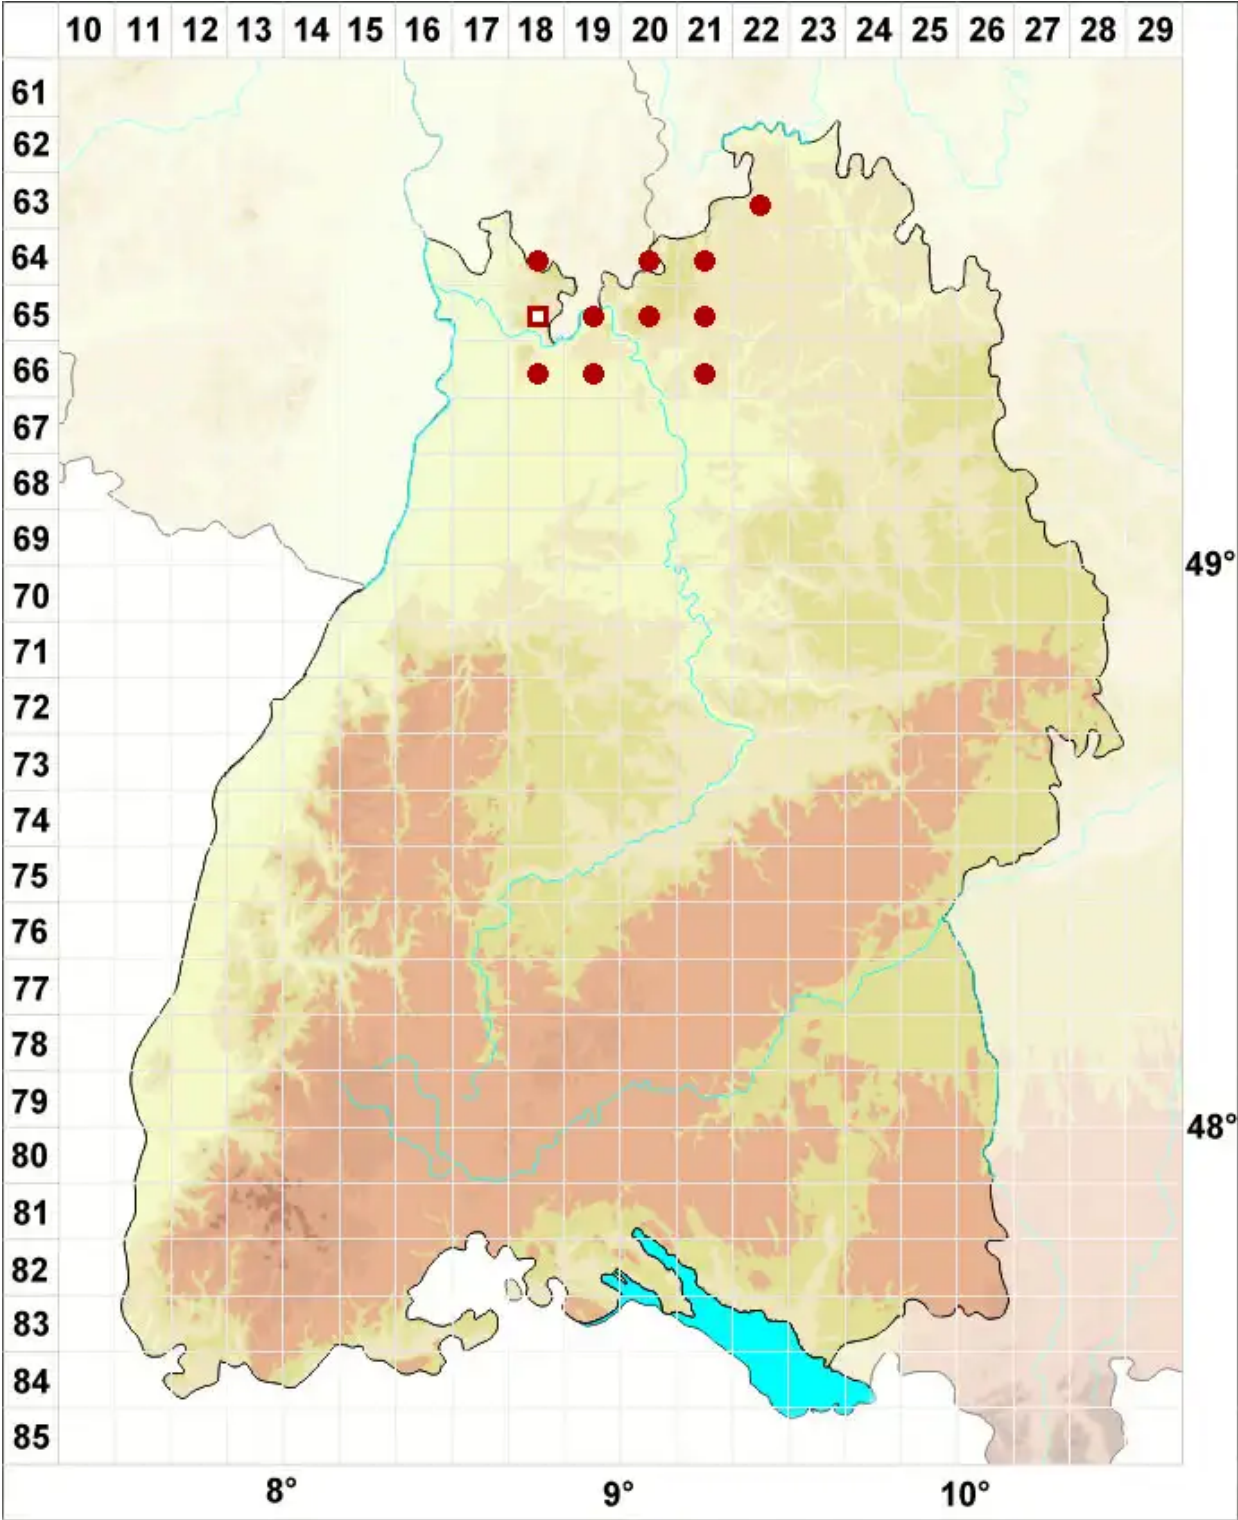

Lecania hyalina (Fr.) R. Sant.

Legende:

- Symbole:**
- Ausgefülltes Symbol:
Zeitraum von 1980 bis heute (Aktuelle Angabe)
 - Leeres Symbol:
Zeitraum vor 1980 (Altangabe)
 - Quadrat: Herbarbeleg