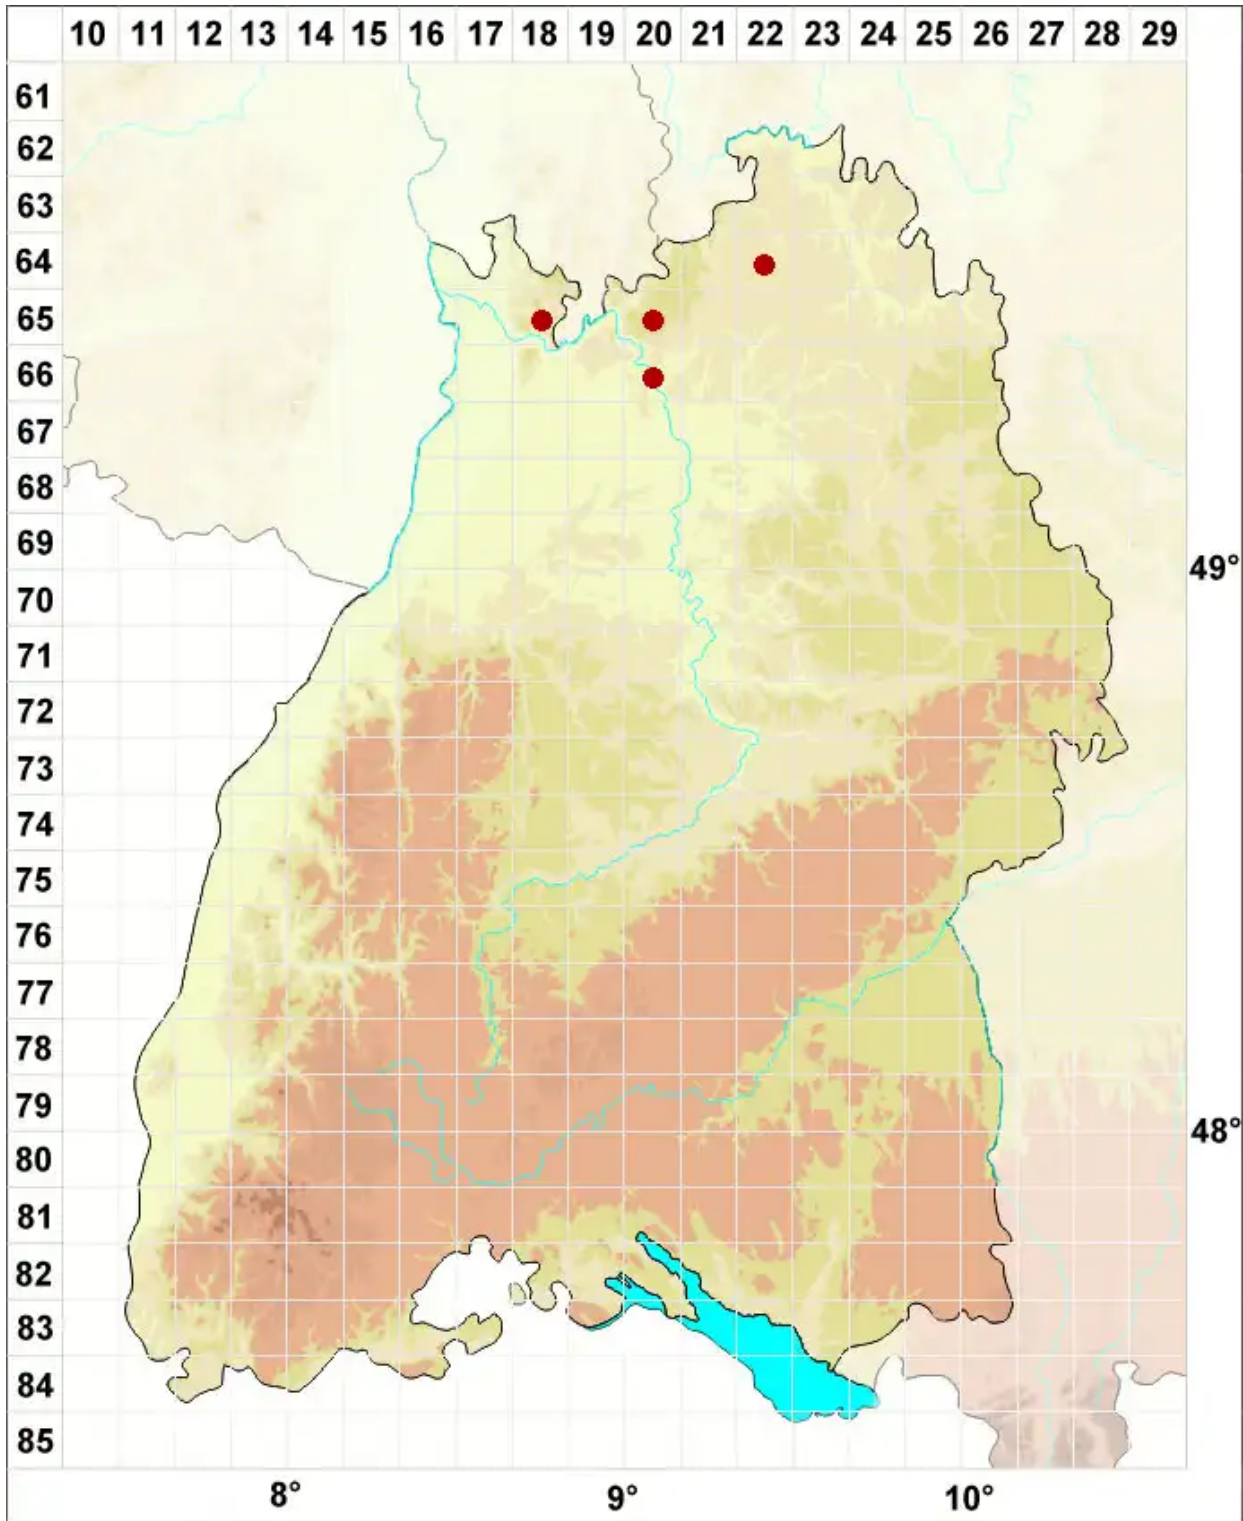

# Bacidia fuscoviridis (Anzi) Lettau

Braungrüne Stäbchenflechte

Legende:

- Symbole:**
- Ausgefülltes Symbol:  
Zeitraum von 1980 bis heute (Aktuelle Angabe)
  - Leeres Symbol:  
Zeitraum vor 1980 (Altangabe)
  - Quadrat: Herbarbeleg