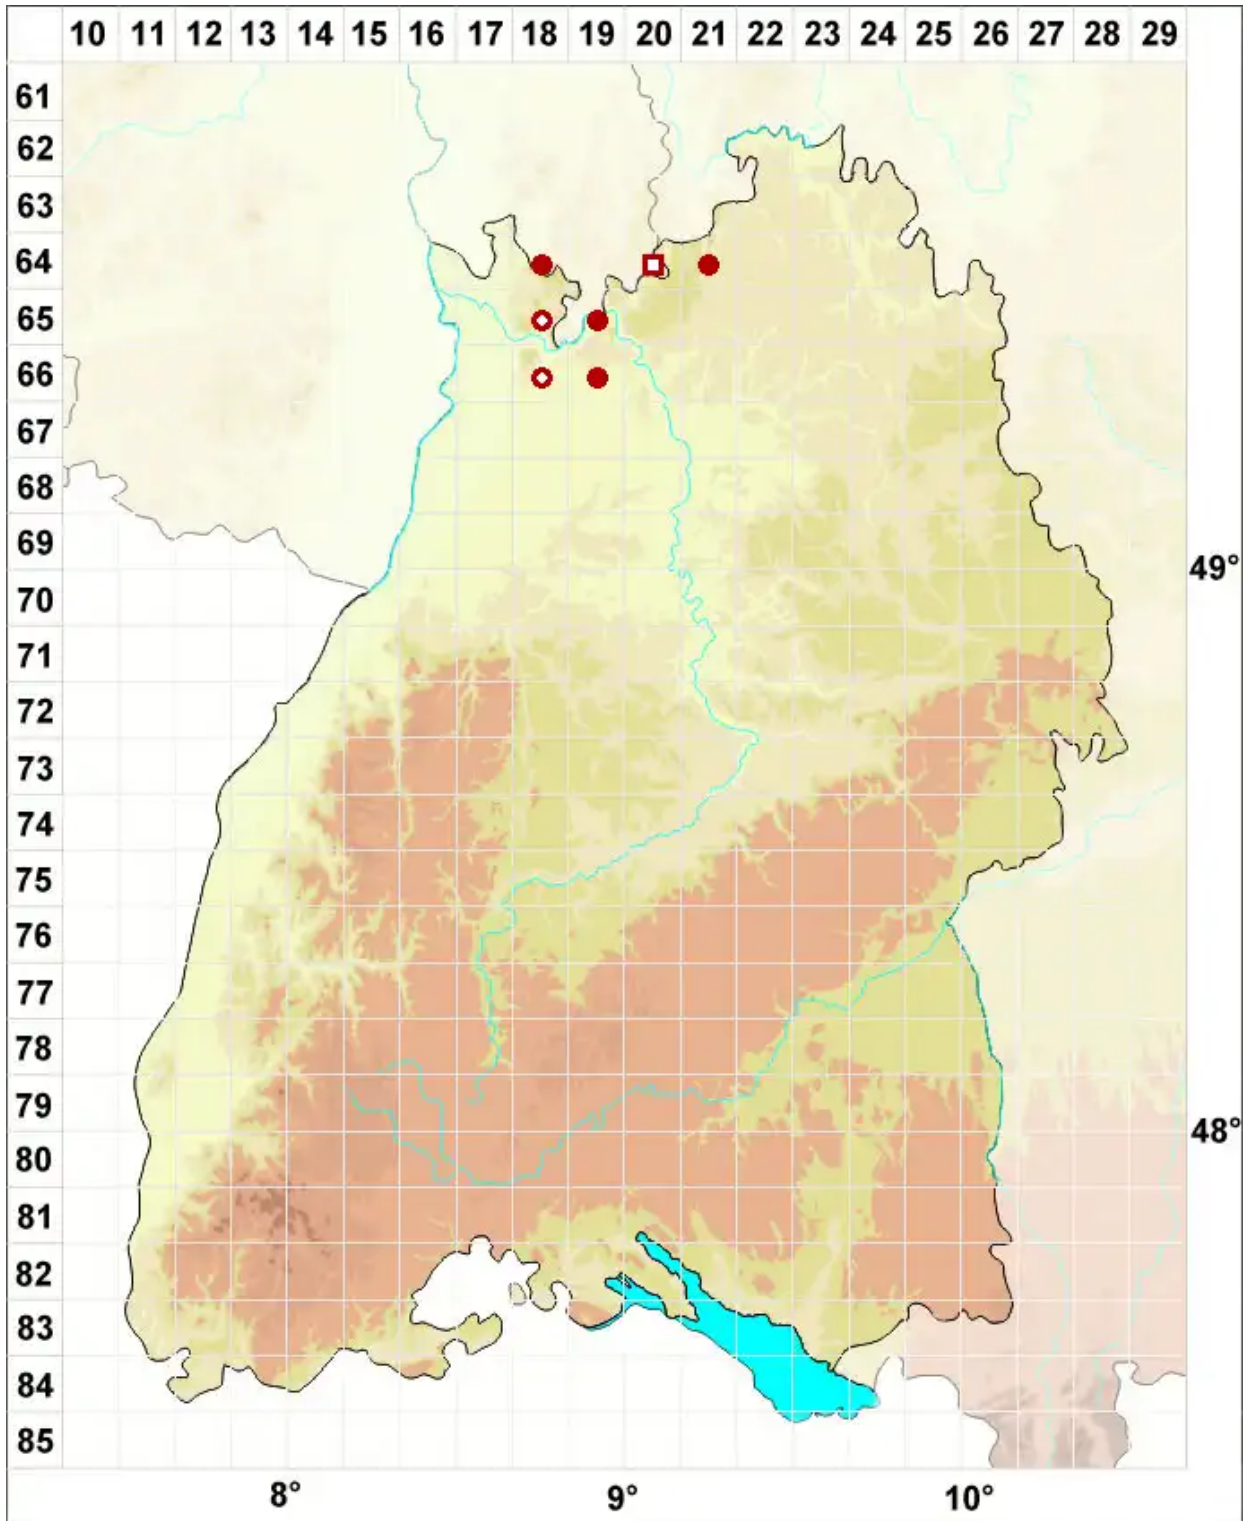

# Gyalecta fagicola (Arnold) Kremp.

Buchen-Grubenflechte

Legende:

- Symbole:**  
Ausgefülltes Symbol:  
Zeitraum von 1980 bis heute (Aktuelle Angabe)  
Leeres Symbol:  
Zeitraum vor 1980 (Altangabe)  
Quadrat: Herbarbeleg