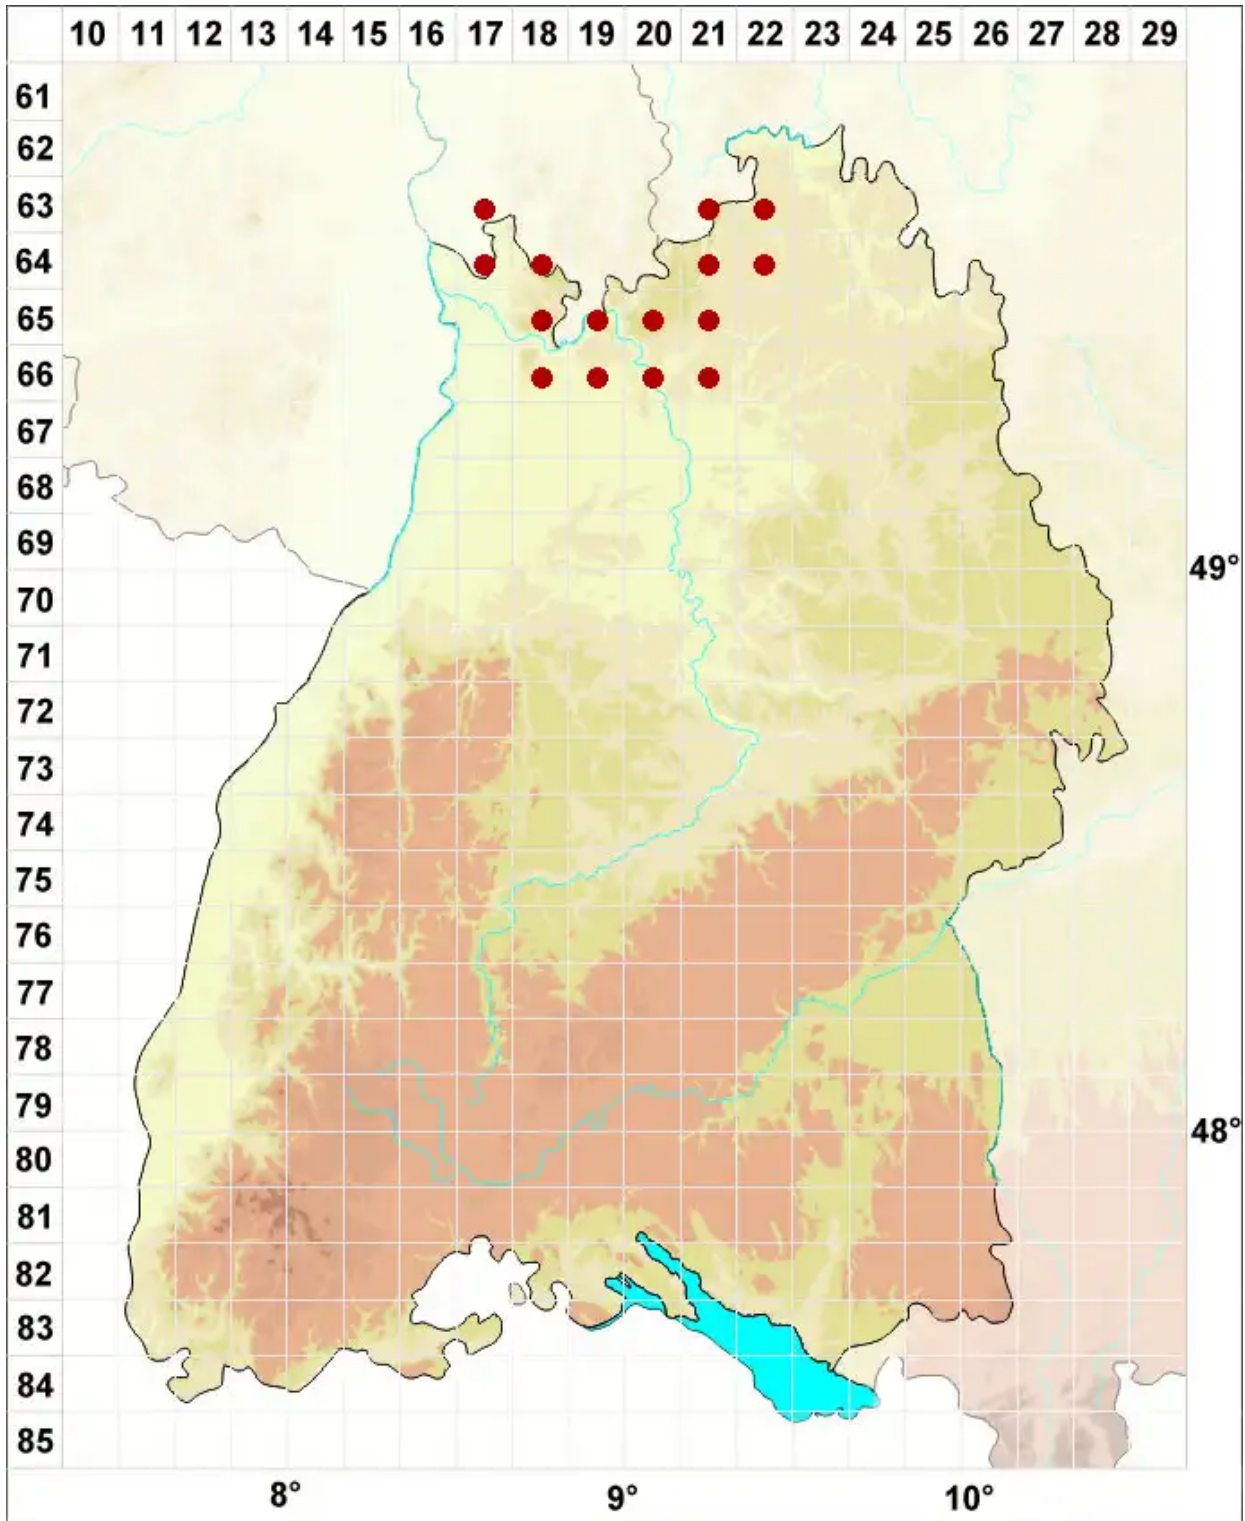

Bacidina delicata (Larbal. & Leight.) V. Wirth & Vězda

Zarte Stäbchenflechte

Legende:

Symbole:
Ausgefülltes Symbol:
Zeitraum von 1980 bis heute (Aktuelle Angabe)
Leeres Symbol:
Zeitraum vor 1980 (Altangabe)
Quadrat: Herbarbeleg