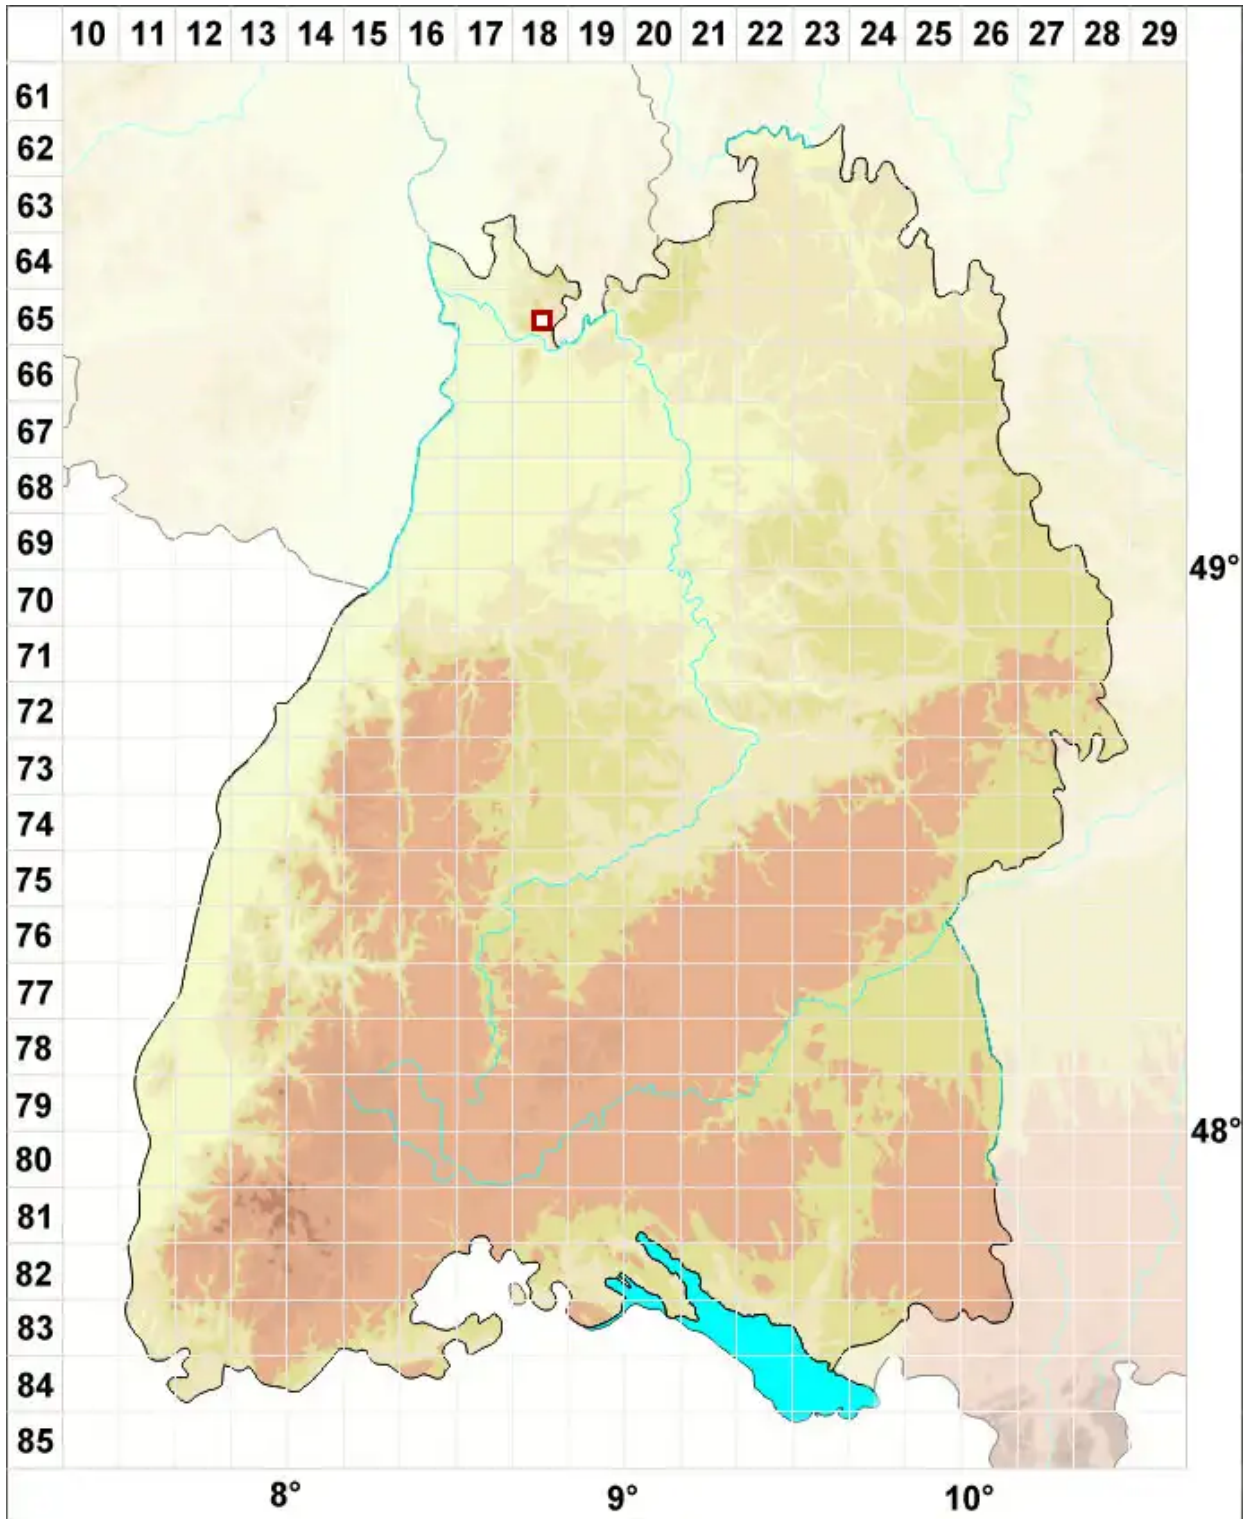

Lecania cuprea (A. Massal.) van den Boom & Coppins

Kupferne Blassrandflechte

Legende:

Symbole:
Ausgefülltes Symbol:
Zeitraum von 1980 bis heute (Aktuelle Angabe)
Leeres Symbol:
Zeitraum vor 1980 (Altangabe)
Quadrat: Herbarbeleg