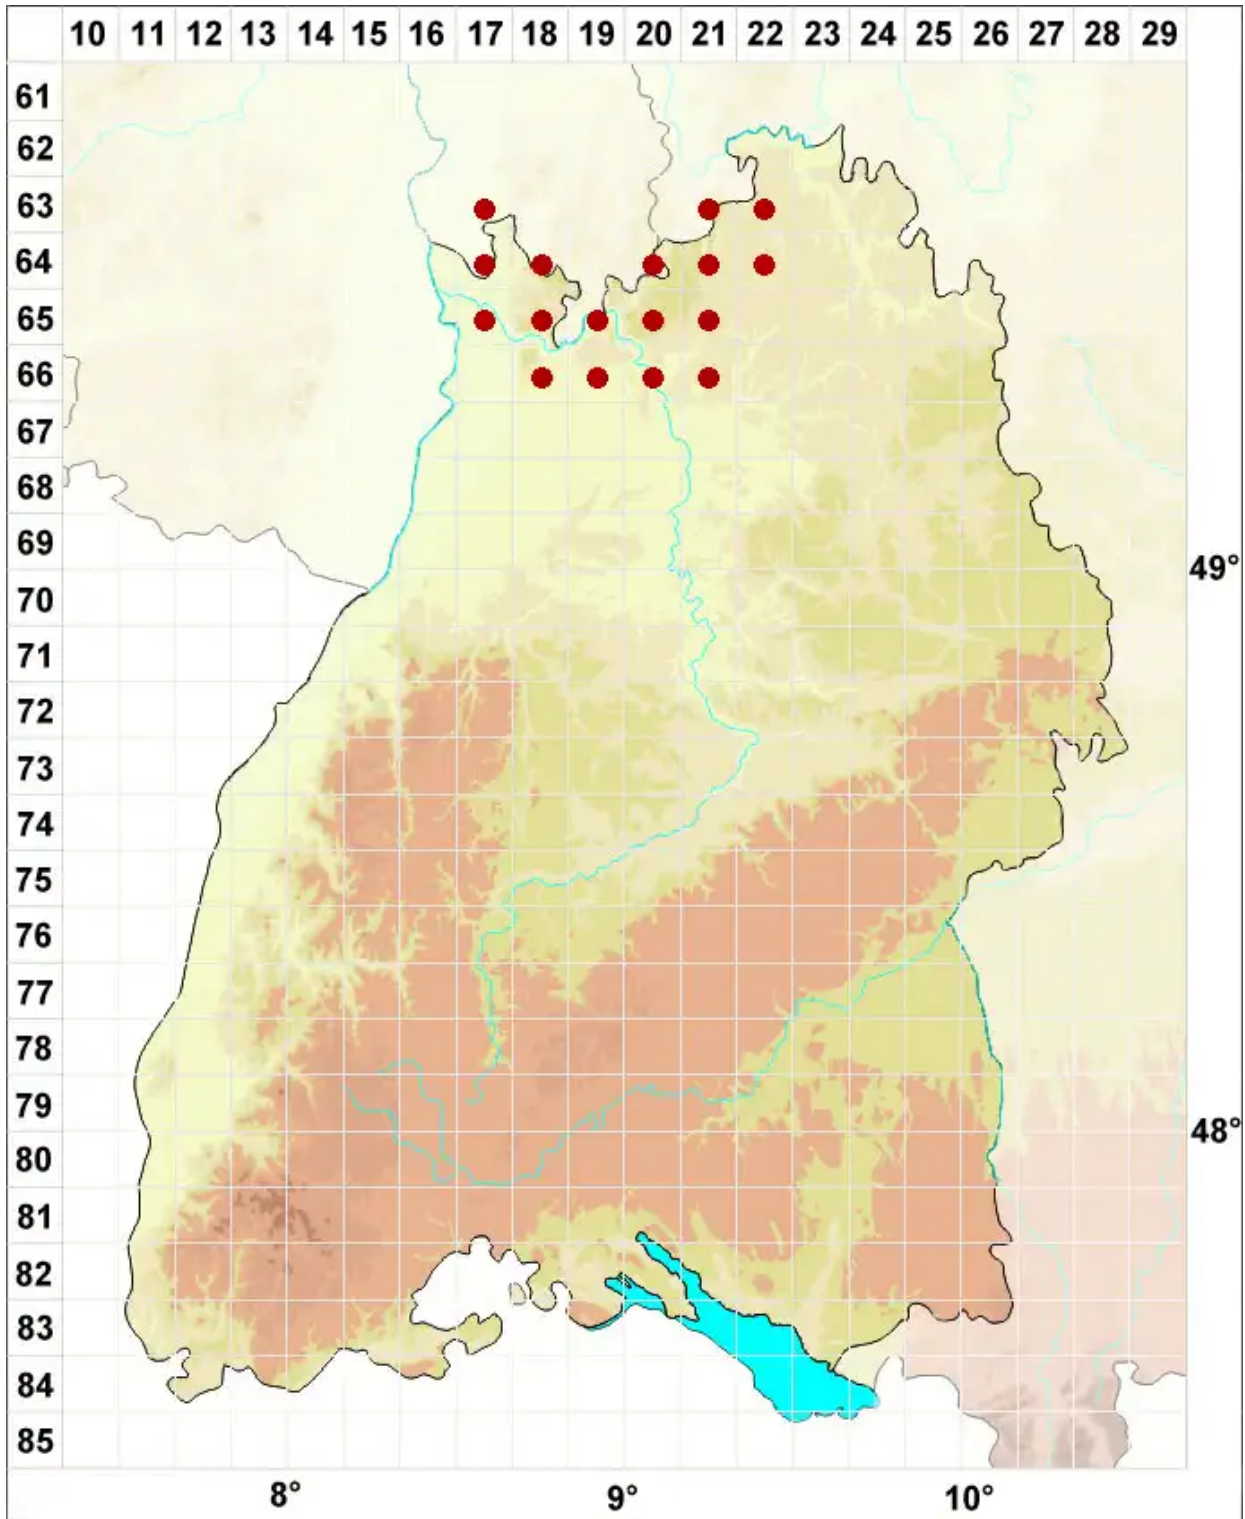

Scoliciosporum chlorococcum (Graewe ex Stenh.) Vězda

Algen-Krummsporeflechte

Legende:

- Symbole:**
- Ausgefülltes Symbol:
Zeitraum von 1980 bis heute (Aktuelle Angabe)
 - Leeres Symbol:
Zeitraum vor 1980 (Altangabe)
 - Quadrat: Herbarbeleg