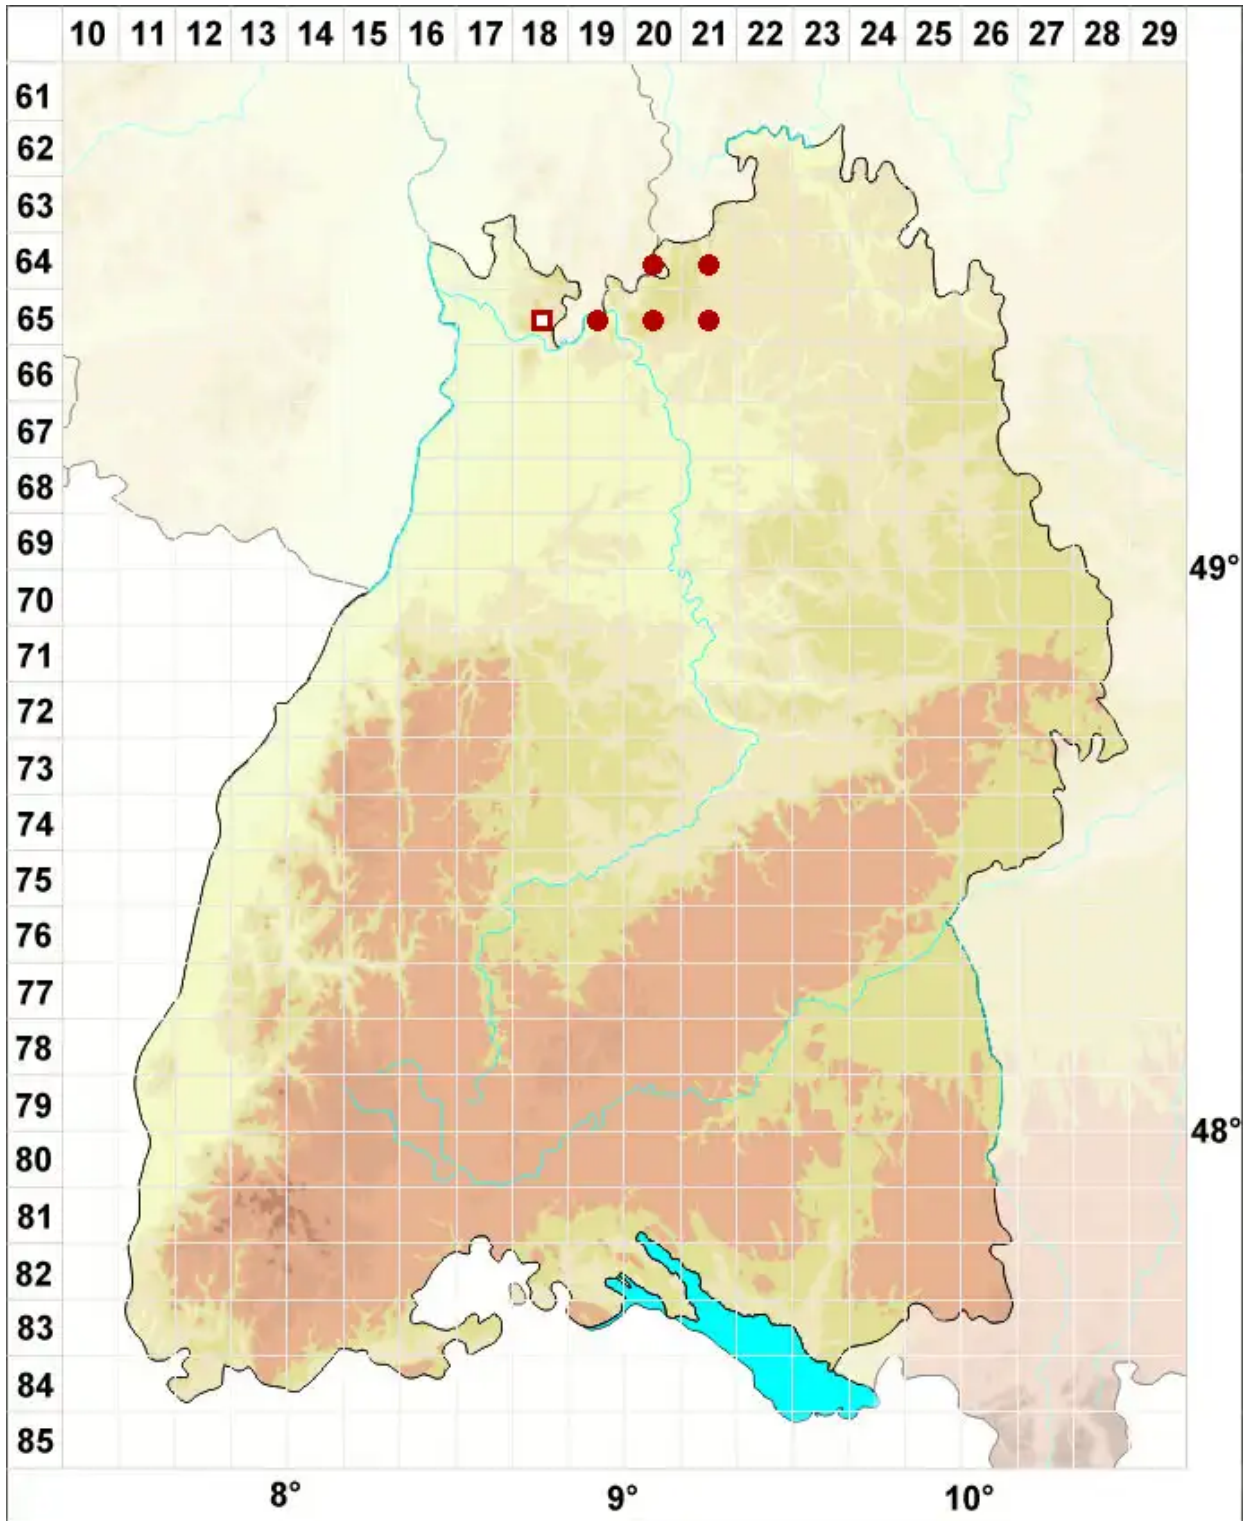

Bacidia biatorina (Körb.) Vain.

Kelch-Stäbchenflechte

Legende:

Symbole:

Ausgefülltes Symbol:
Zeitraum von 1980 bis heute (Aktuelle Angabe)

Leeres Symbol:
Zeitraum vor 1980 (Altangabe)

Quadrat: Herbarbeleg