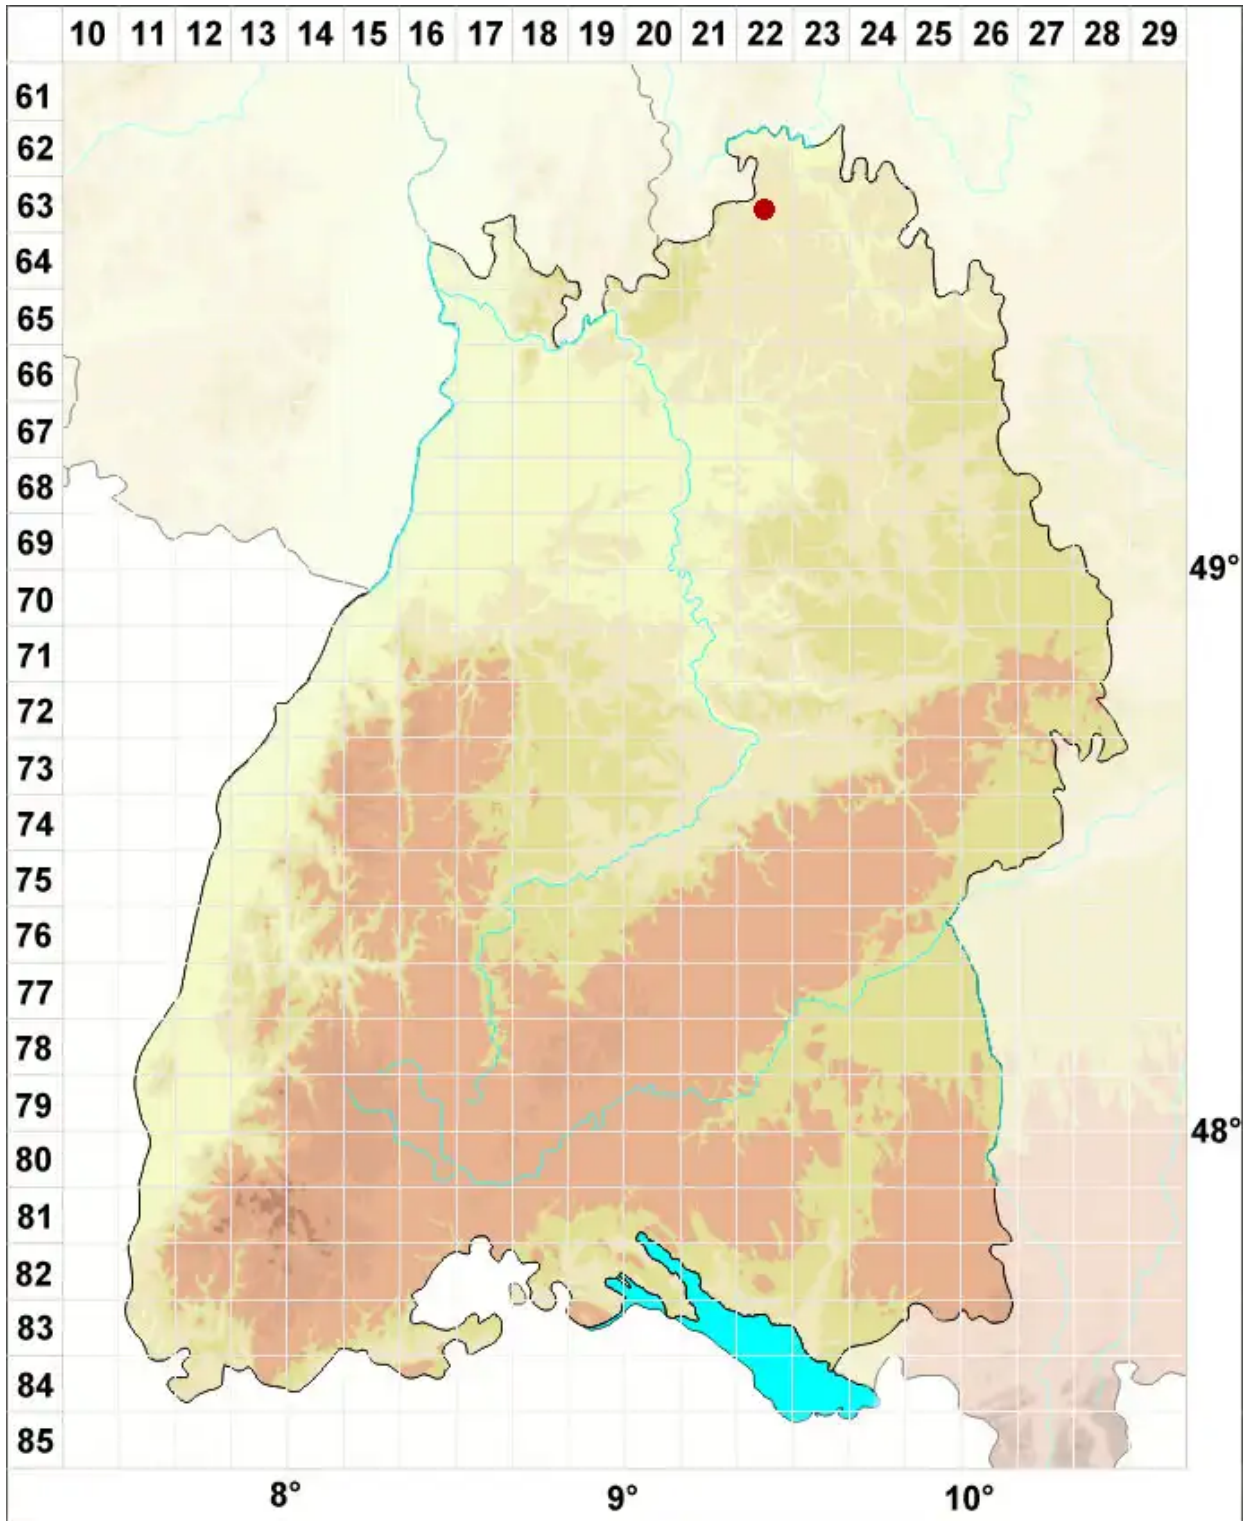

# Bacidia beckhausii Körb.

Beckhaus' Stäbchenflechte

Legende:

**Symbole:**

Ausgefülltes Symbol:  
Zeitraum von 1980 bis heute (Aktuelle Angabe)

Leeres Symbol:  
Zeitraum vor 1980 (Altangabe)

Quadrat: Herbarbeleg