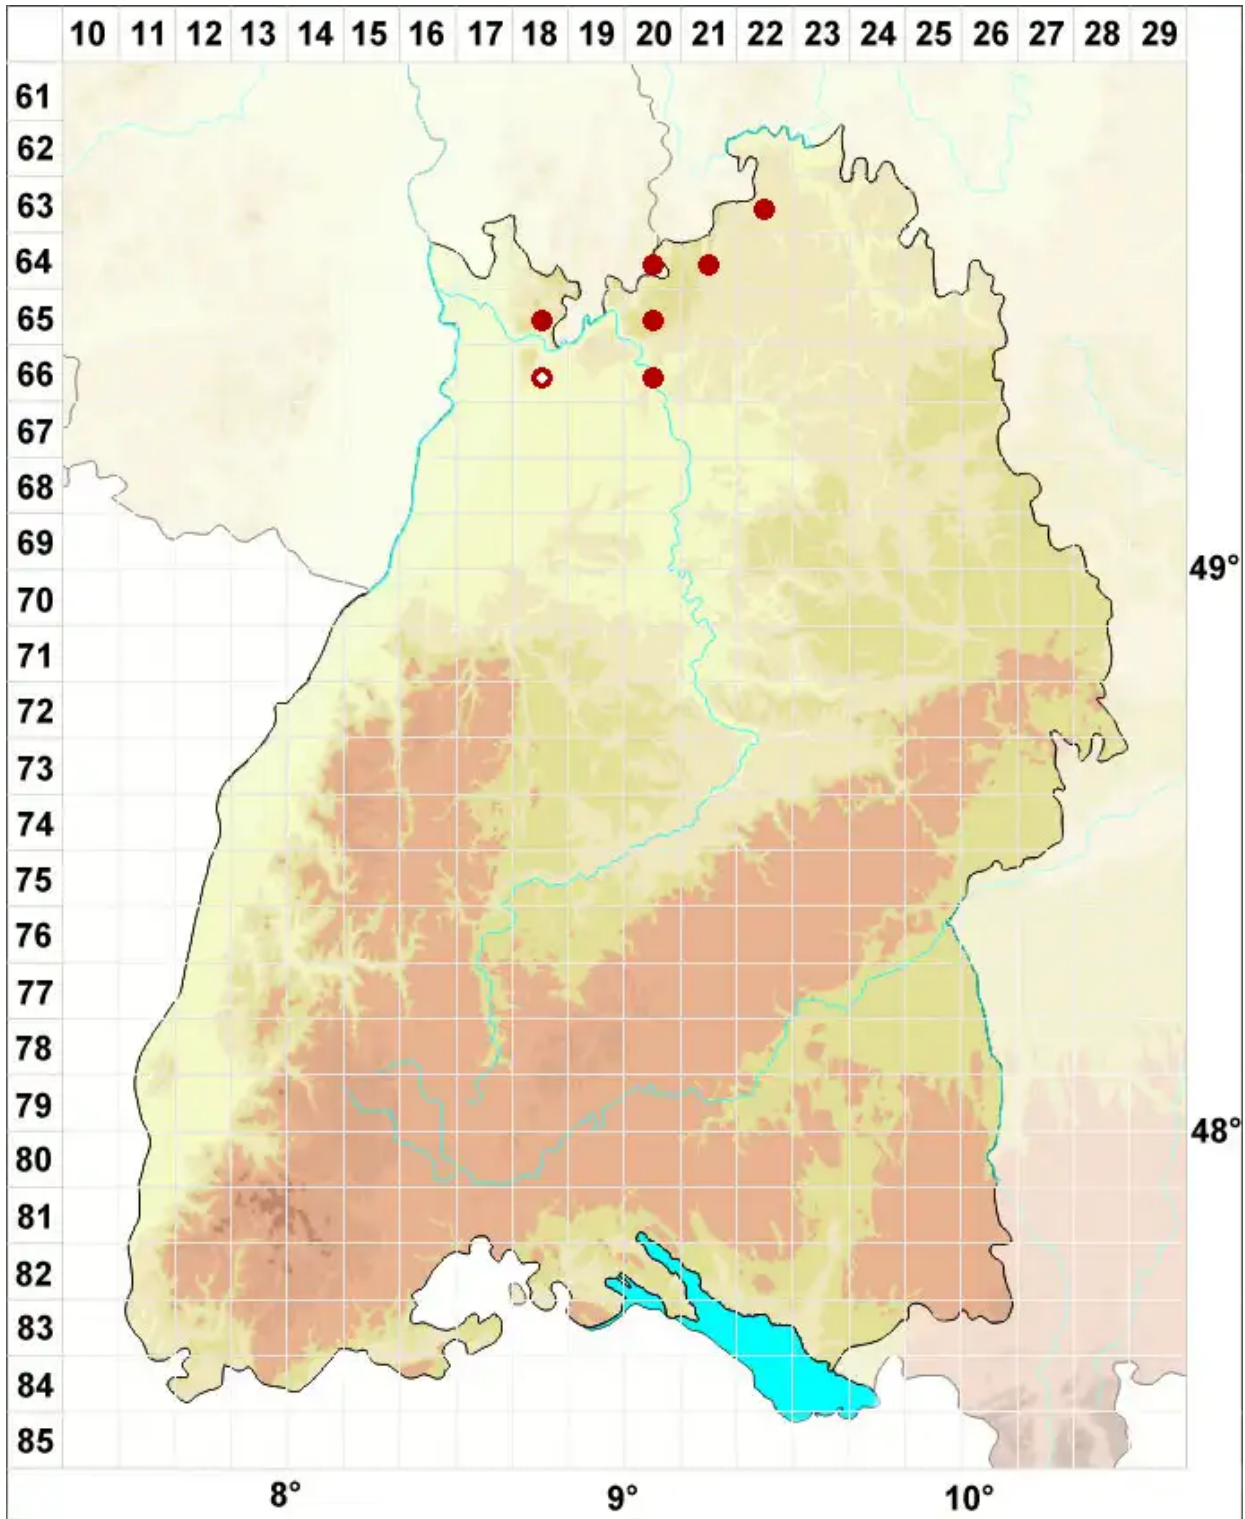

Bacidia subincompta (Nyl.) Arnold

Einfache Stäbchenflechte

Legende:

- Symbole:**
Ausgefülltes Symbol:
Zeitraum von 1980 bis heute (Aktuelle Angabe)
Leeres Symbol:
Zeitraum vor 1980 (Altangabe)
Quadrat: Herbarbeleg