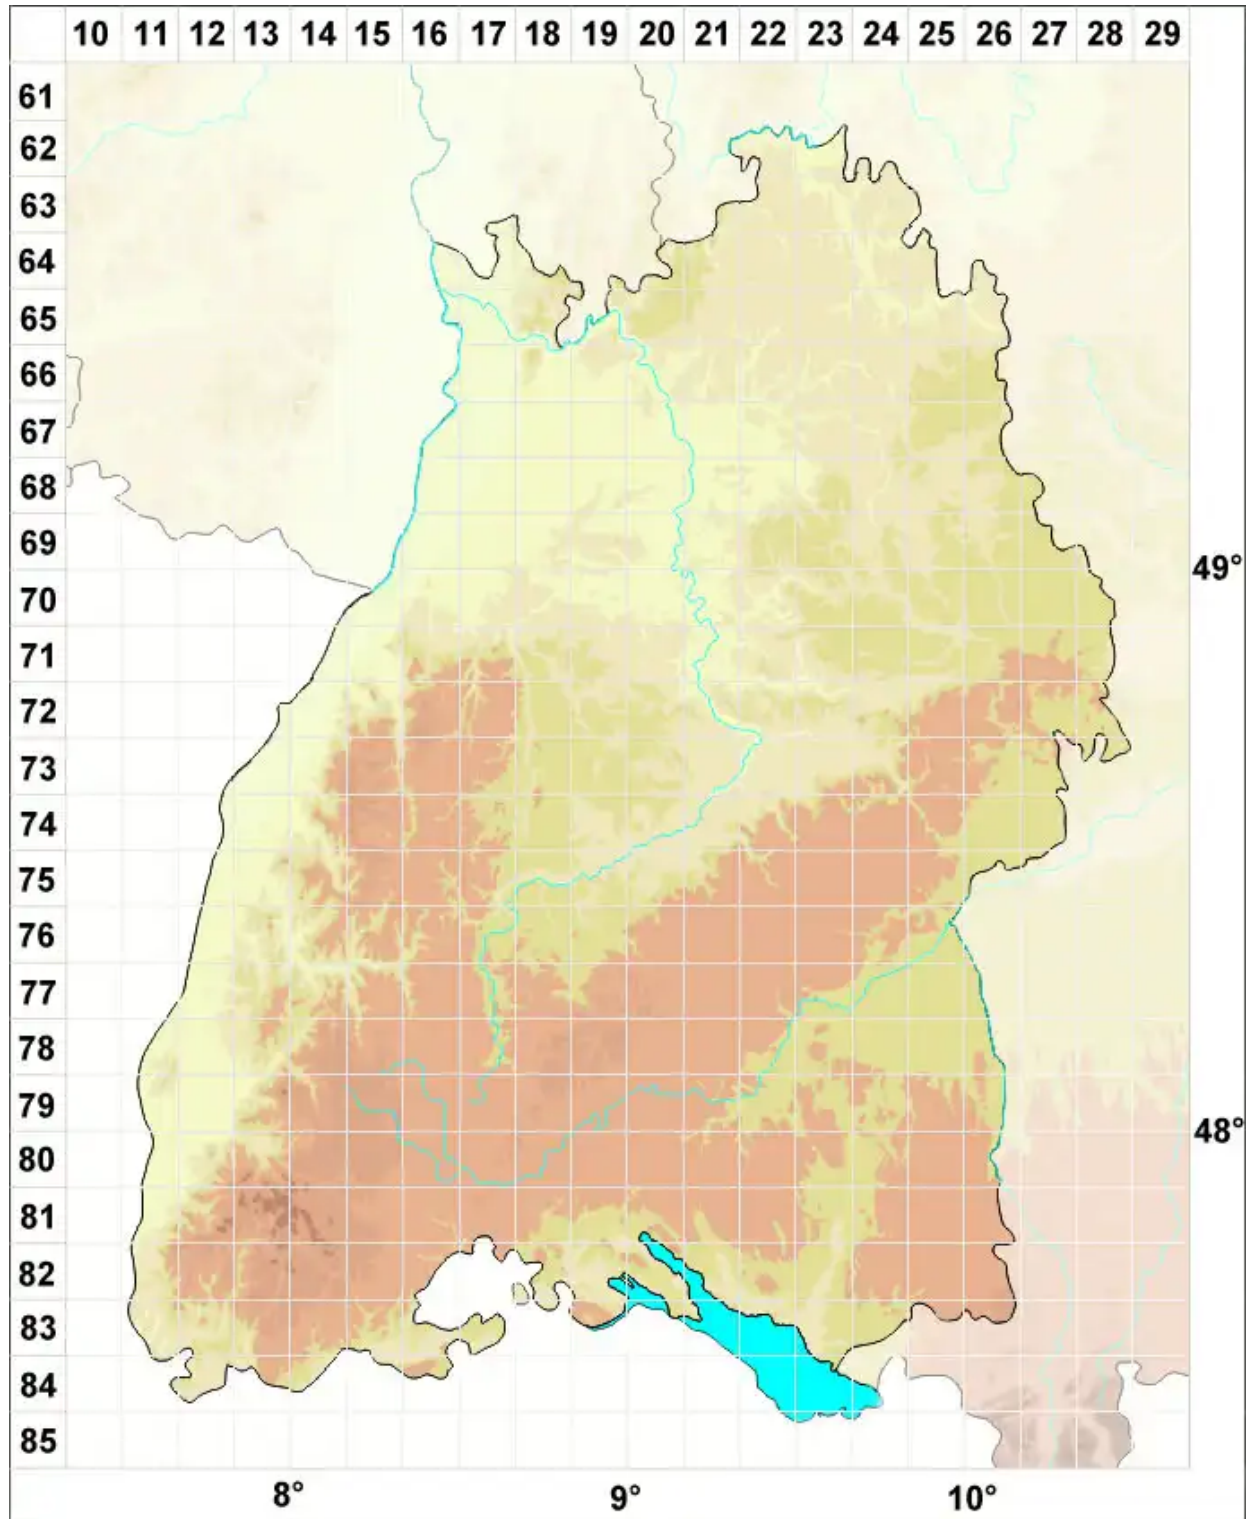

***Thelocarpon imperceptum* (Nyl.) Mig.**

Undurchschaute Zitzenfruchtflechte

Legende:

- Symbole:**
Ausgefülltes Symbol:
Zeitraum von 1980 bis heute (Aktuelle Angabe)
Leeres Symbol:
Zeitraum vor 1980 (Altangabe)
Quadrat: Herbarbeleg