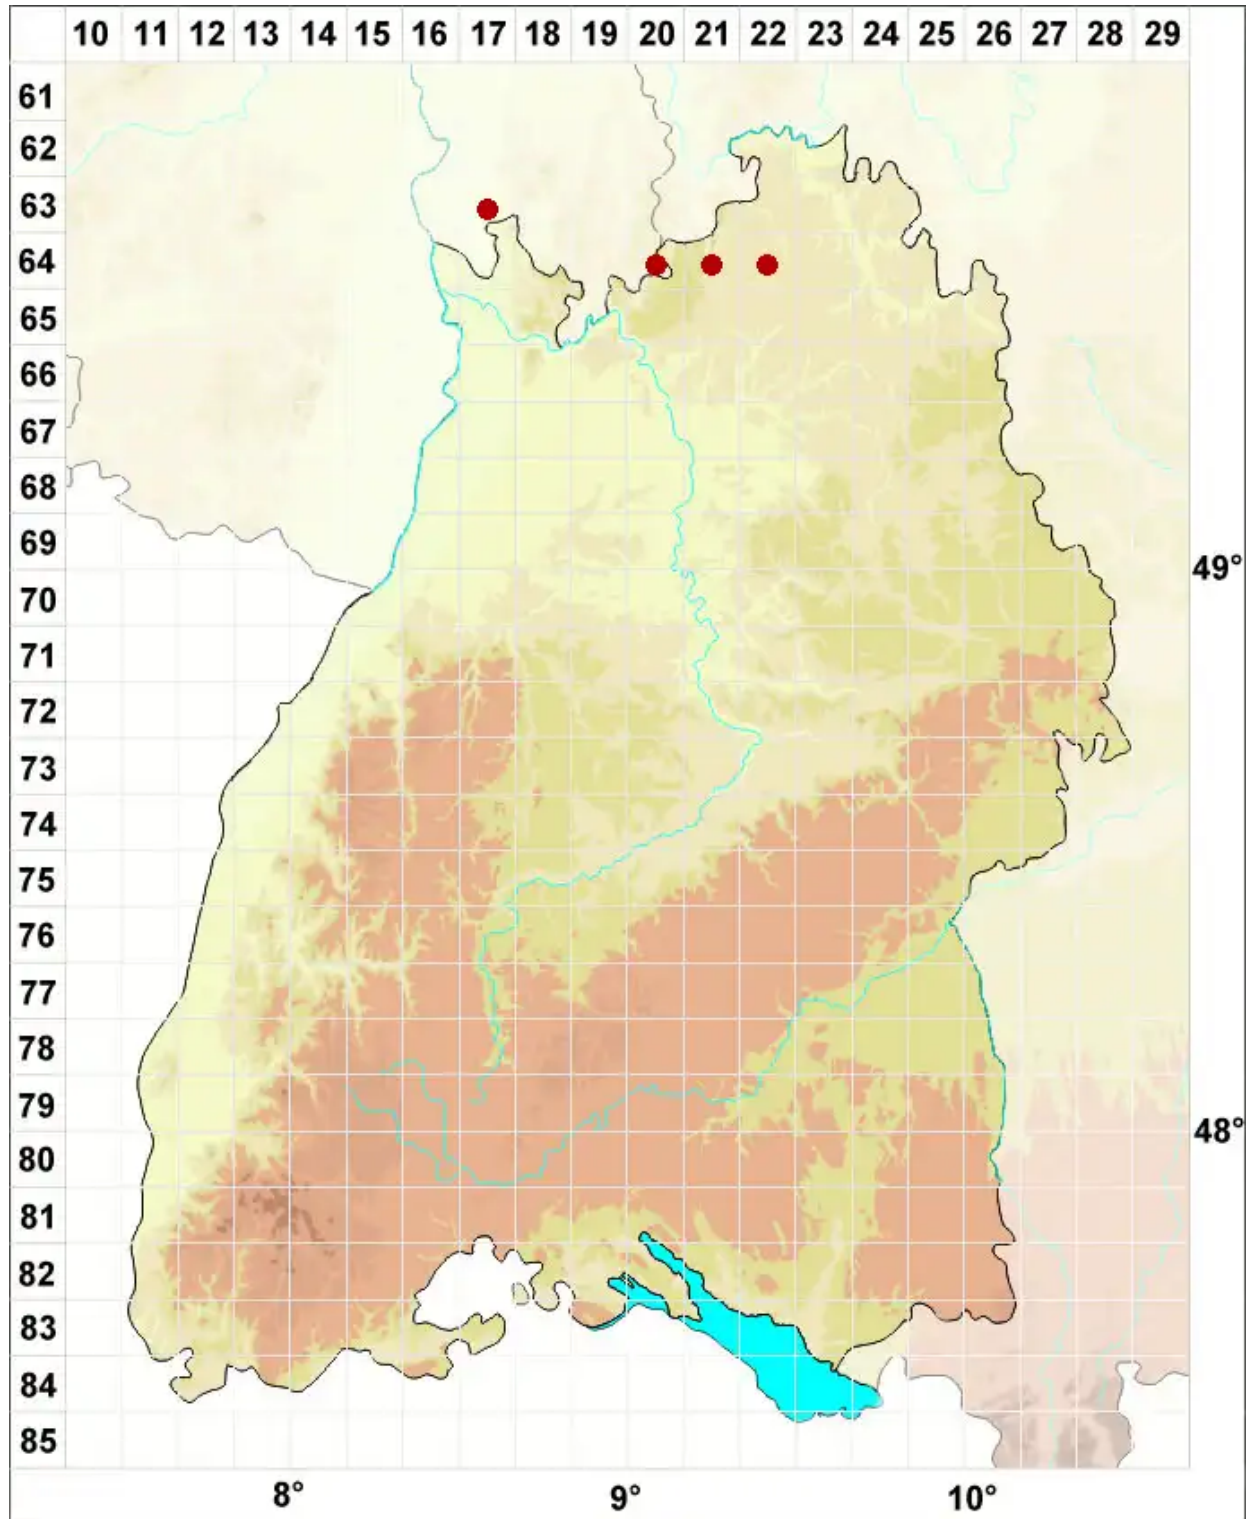

Caloplaca cerinelloides (Erichsen) Poelt

Achtersporiger Wachs-Schönfleck

Legende:

Symbole:
Ausgefülltes Symbol:
Zeitraum von 1980 bis heute (Aktuelle Angabe)
Leeres Symbol:
Zeitraum vor 1980 (Altangabe)
Quadrat: Herbarbeleg