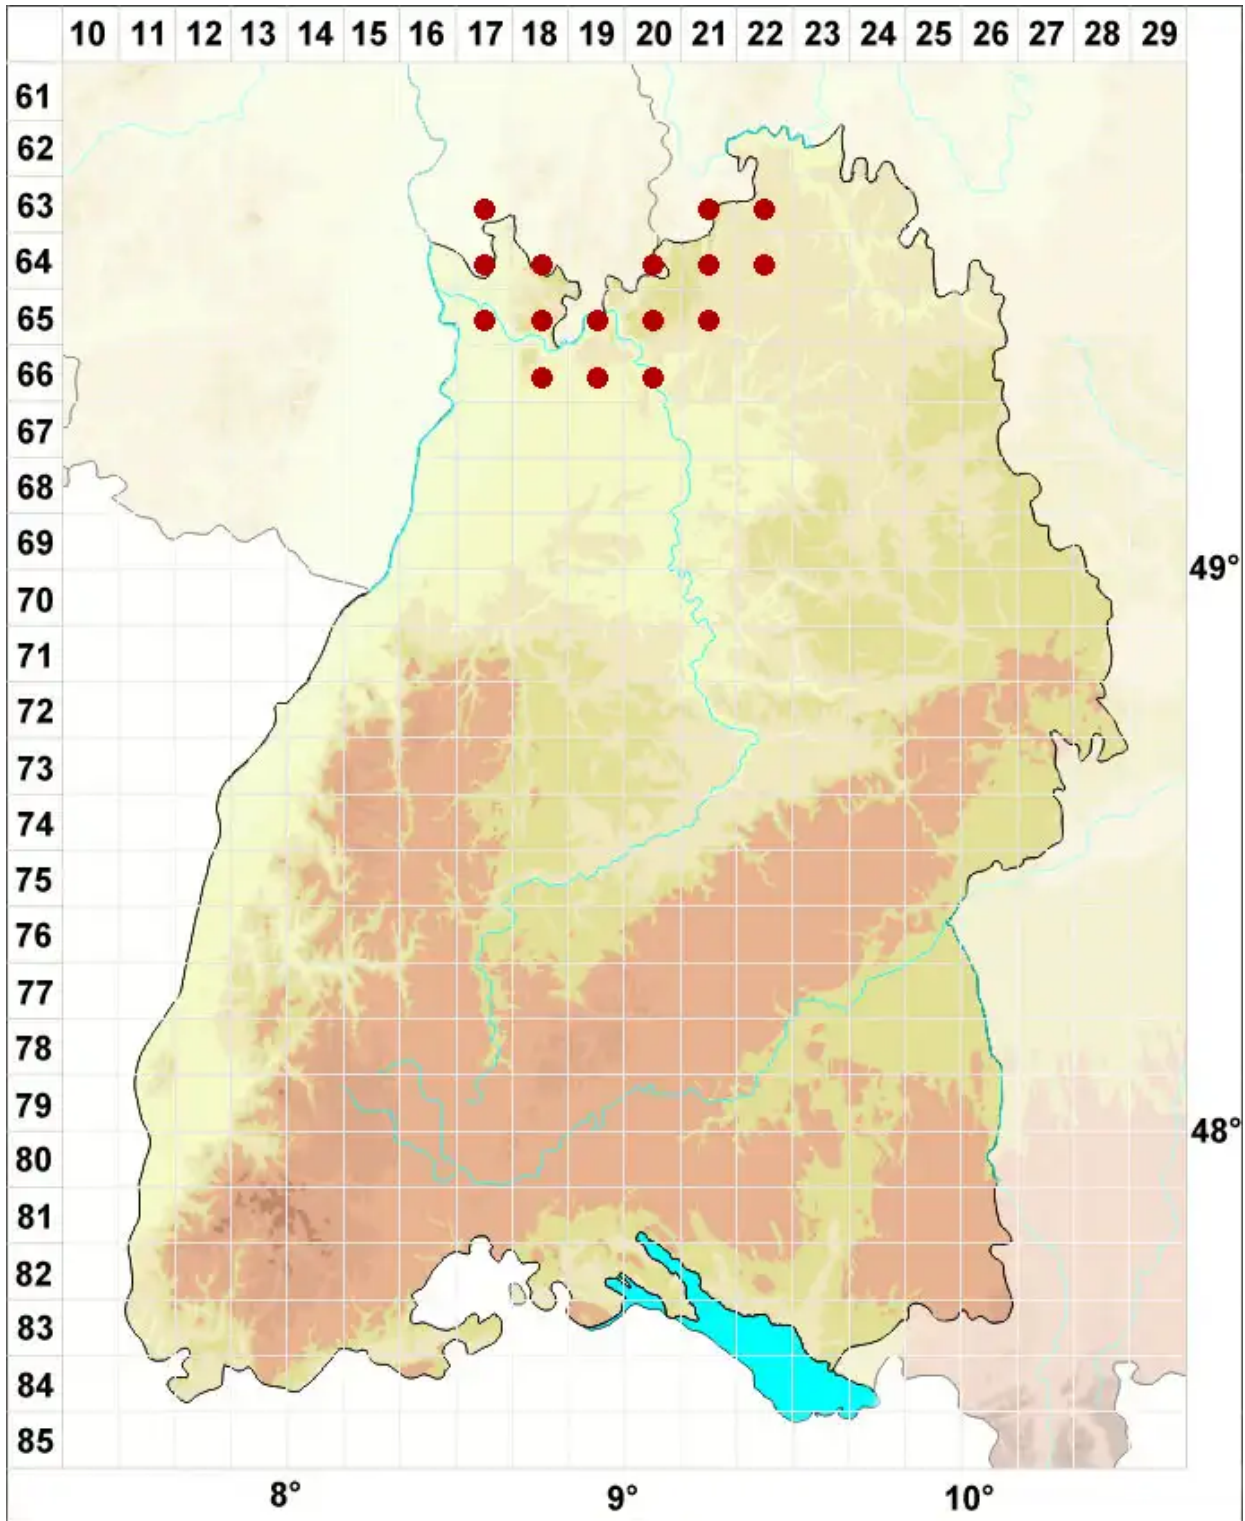

# Aspicilia contorta (Hoffm.) Kremp.

Legende:

- Symbole:**
- Ausgefülltes Symbol:  
Zeitraum von 1980 bis heute (Aktuelle Angabe)
  - Leeres Symbol:  
Zeitraum vor 1980 (Altangabe)
  - Quadrat: Herbarbeleg