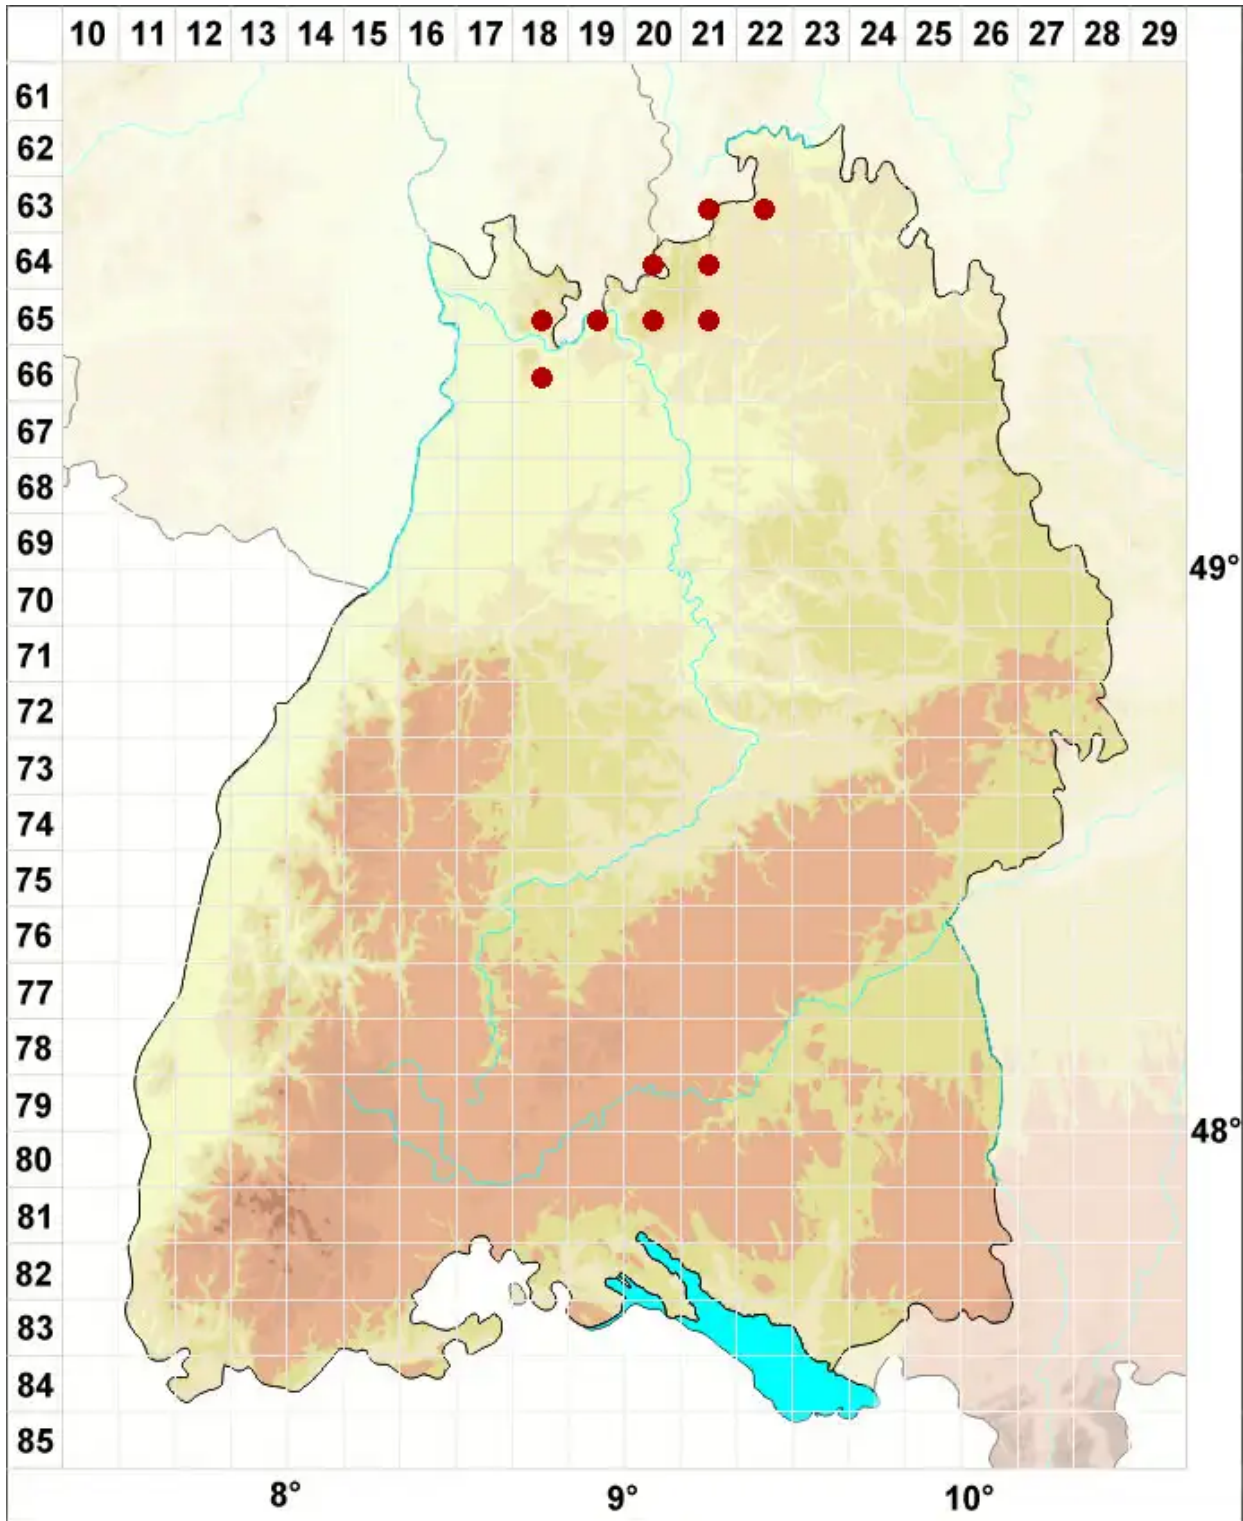

Aspicilia laevata (Ach.) Arnold

Glatte Kragenflechte

Legende:

Symbole:
Ausgefülltes Symbol:
Zeitraum von 1980 bis heute (Aktuelle Angabe)
Leeres Symbol:
Zeitraum vor 1980 (Altangabe)
Quadrat: Herbarbeleg