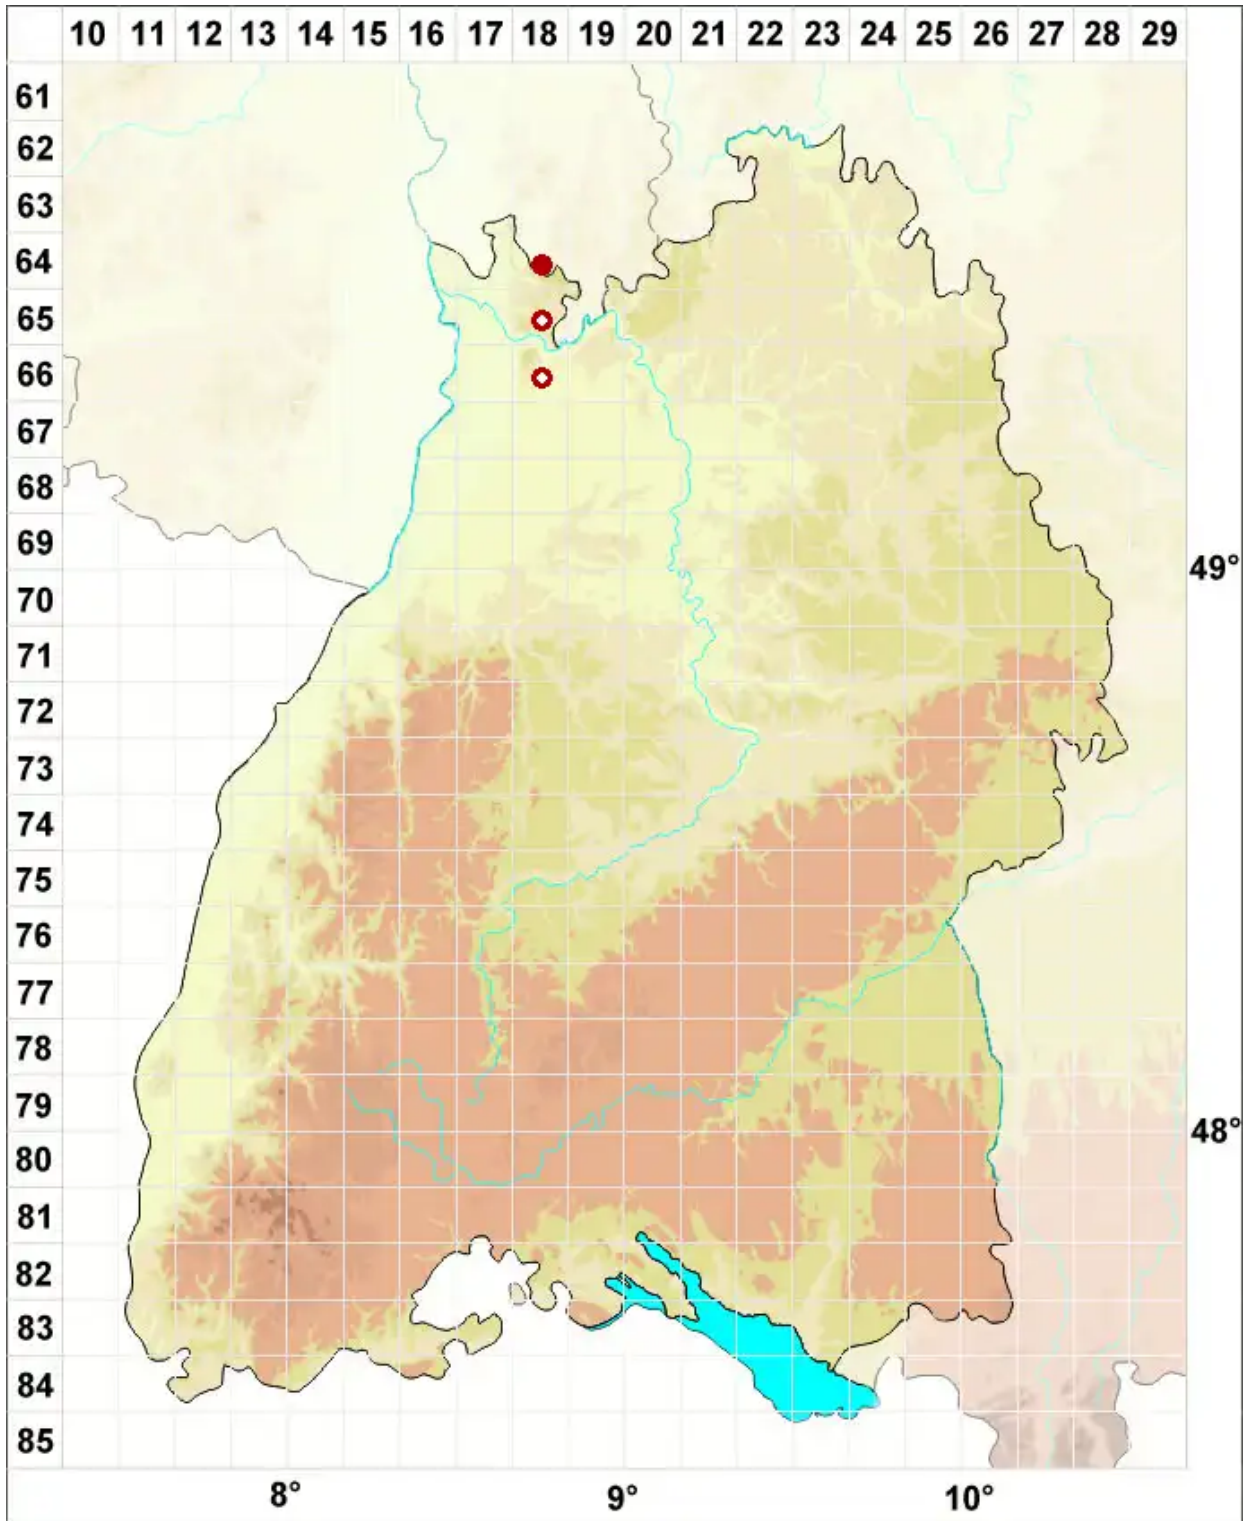

Lobothallia recedens (Taylor) A. Nordin, Savi█ & Tibell

Unscheinbare Lappenkruste

Legende:

- Symbole:**
- Ausgefülltes Symbol:
Zeitraum von 1980 bis heute (Aktuelle Angabe)
 - Leeres Symbol:
Zeitraum vor 1980 (Altangabe)
 - Quadrat: Herbarbeleg