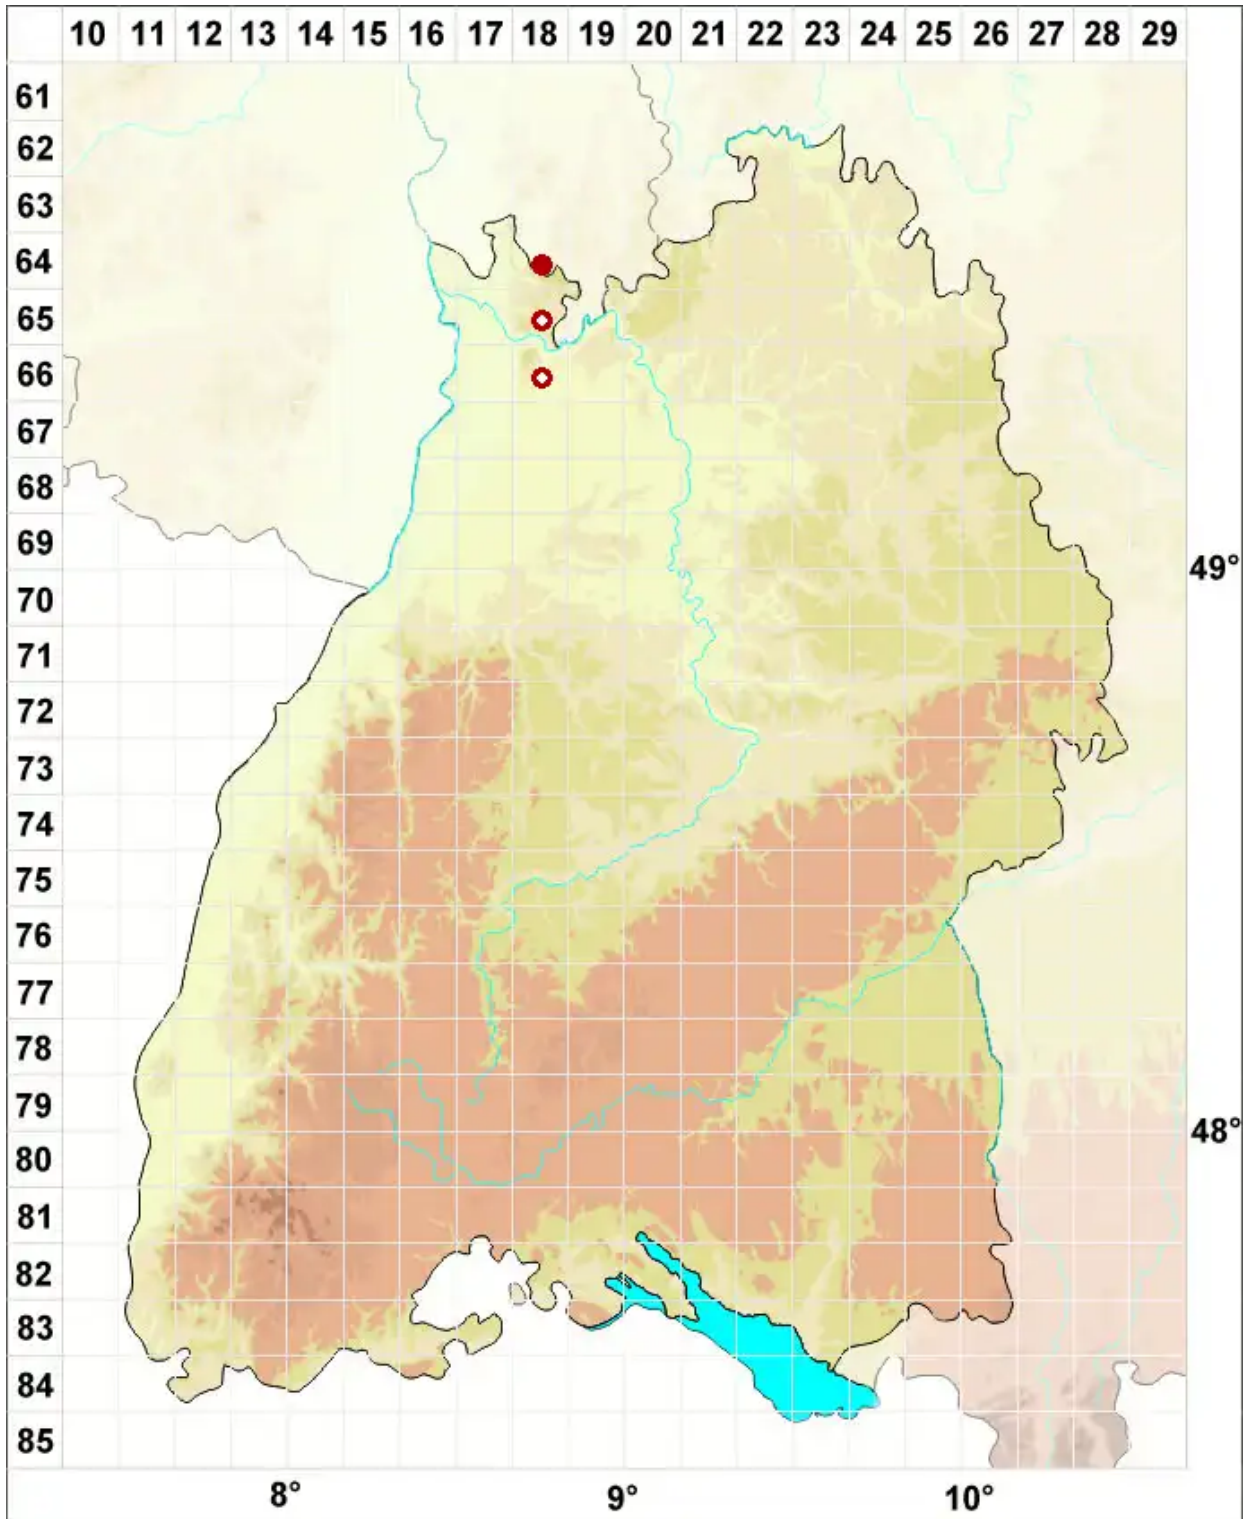

# Lobothallia recedens (Taylor) A. Nordin, Savi█ & Tibell

Unscheinbare Lappenkruste

Legende:

- Symbole:**
- Ausgefülltes Symbol:  
Zeitraum von 1980 bis heute (Aktuelle Angabe)
  - Leeres Symbol:  
Zeitraum vor 1980 (Altangabe)
  - Quadrat: Herbarbeleg