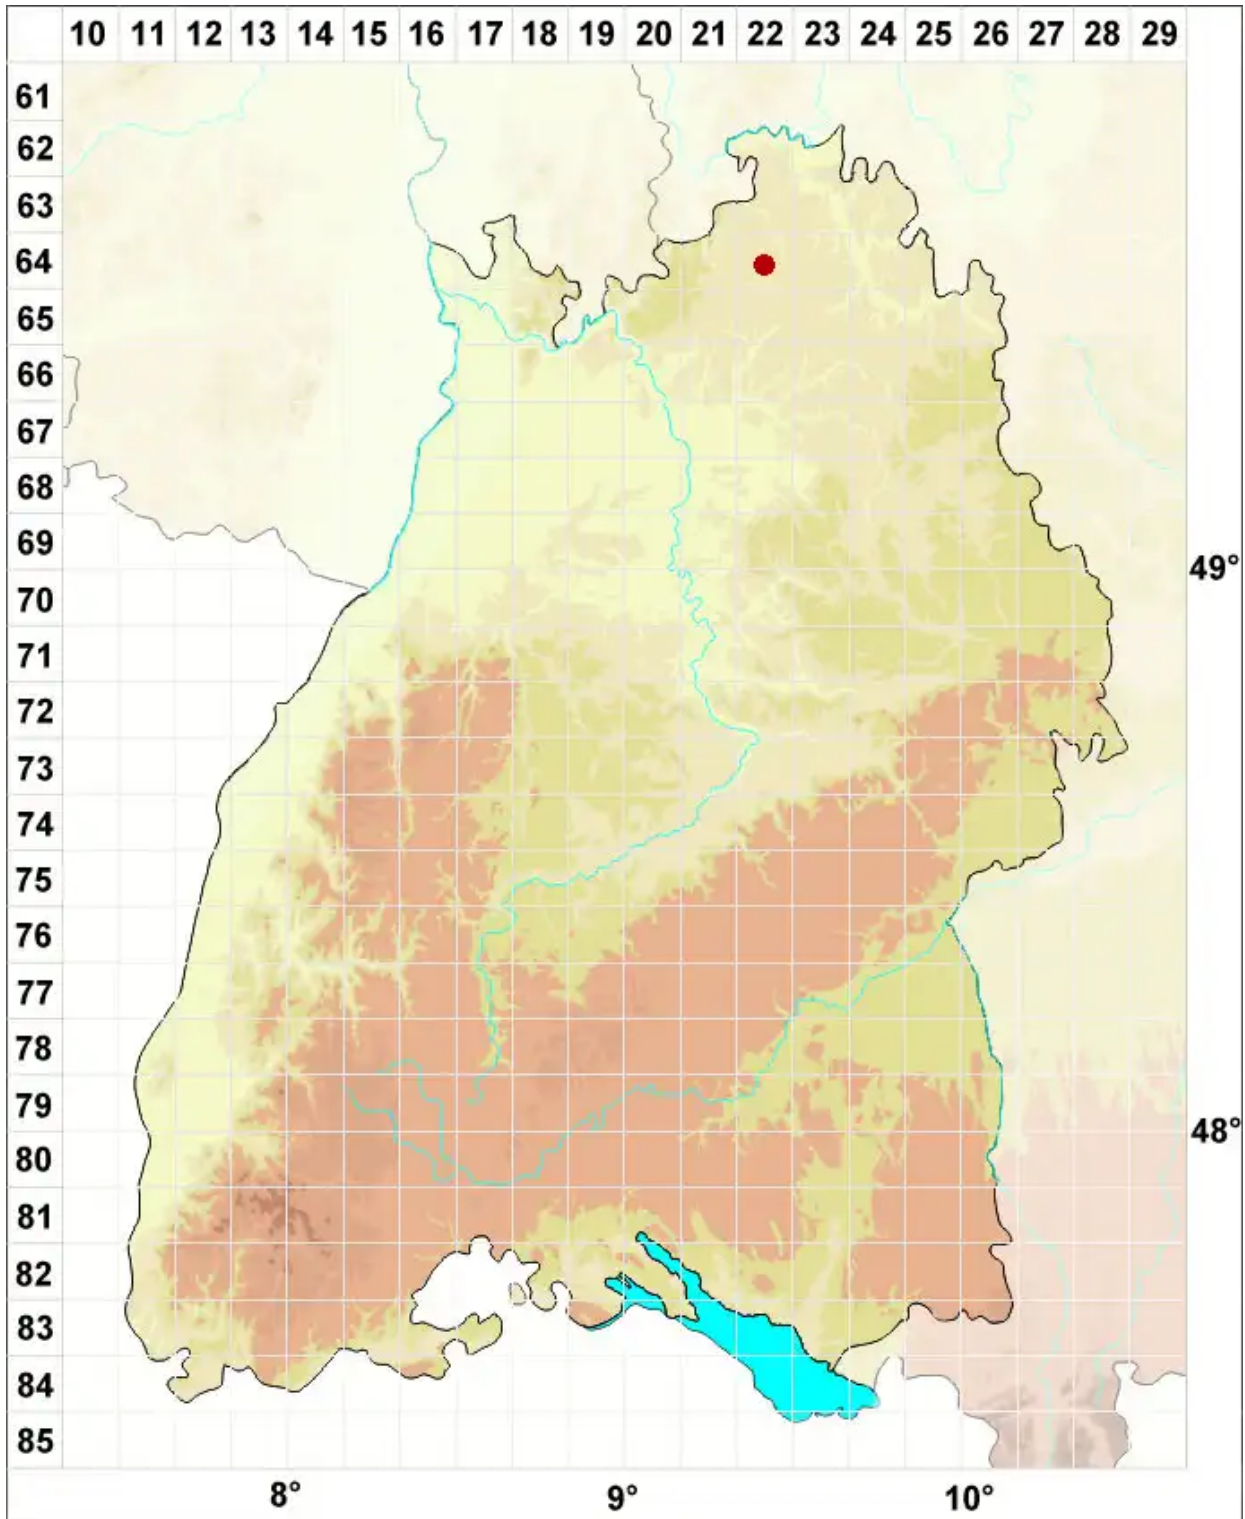

Hymenelia prevostii (Duby) Kremp.

Kalk-Hautflechte

Legende:

- Symbole:**
- Ausgefülltes Symbol:
Zeitraum von 1980 bis heute (Aktuelle Angabe)
 - Leeres Symbol:
Zeitraum vor 1980 (Altangabe)
 - Quadrat: Herbarbeleg