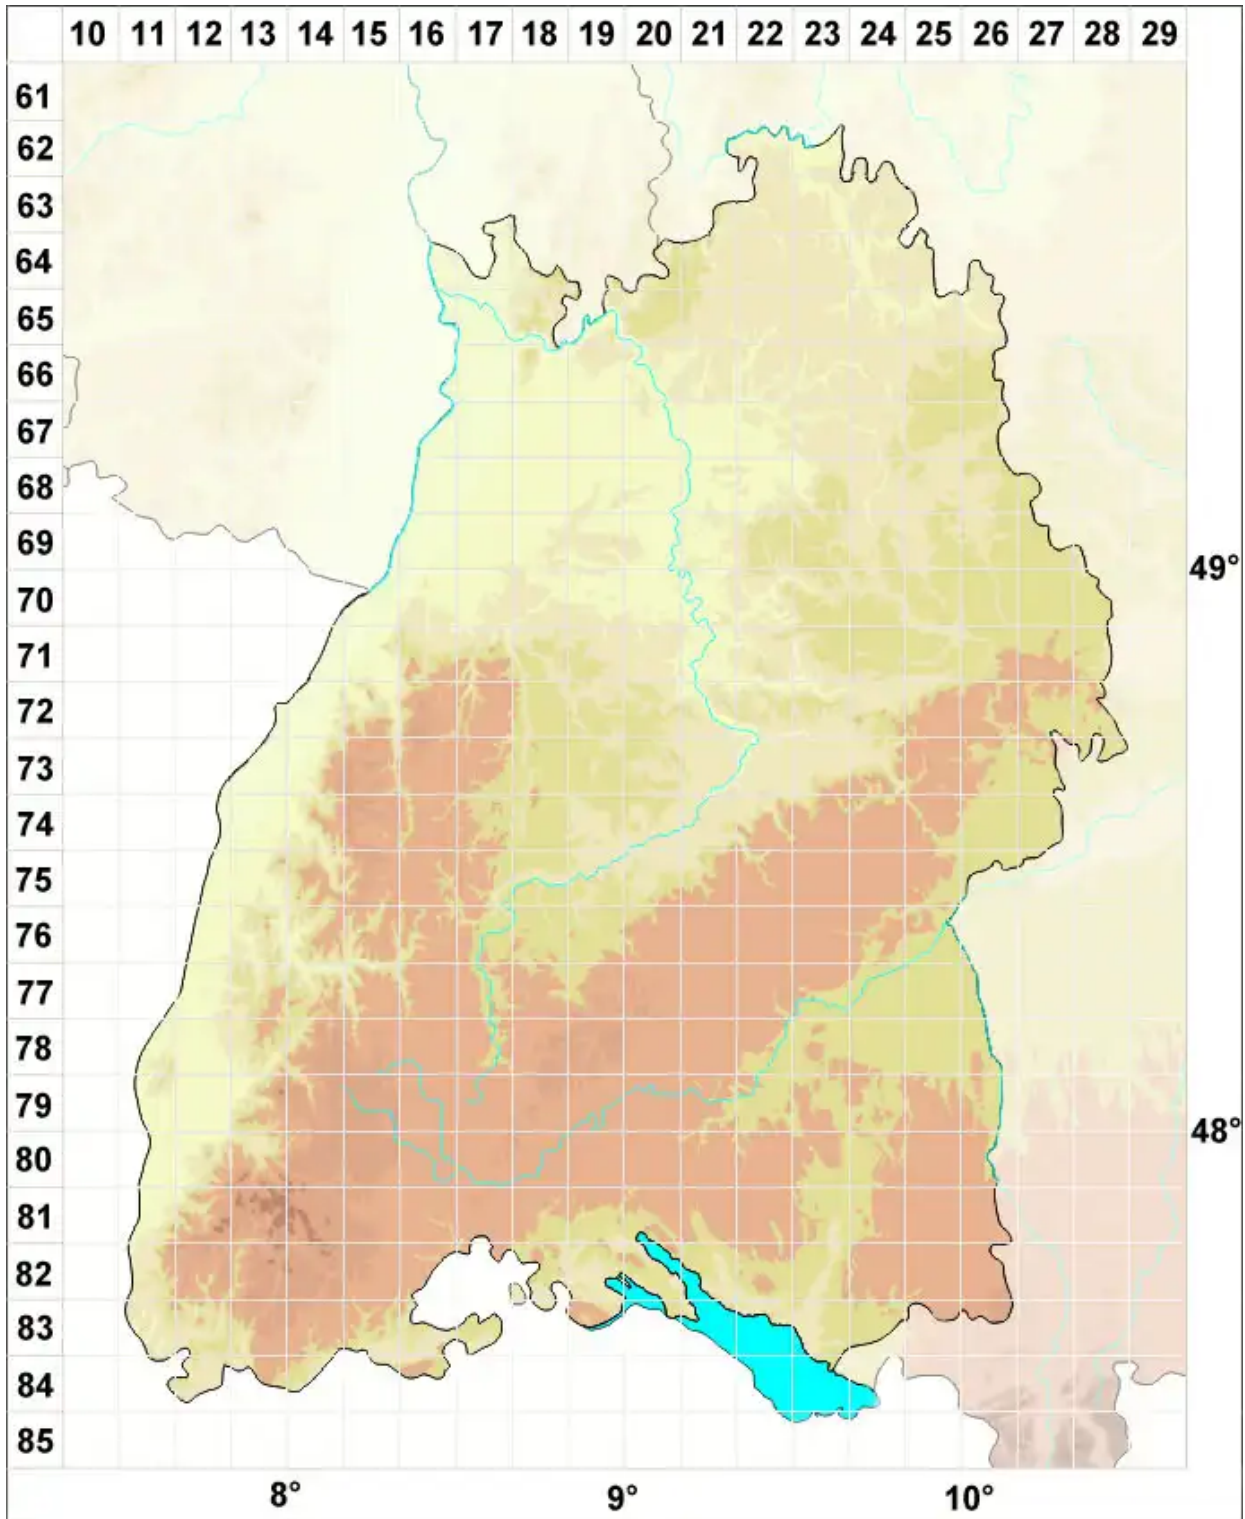

Aspicilia permutata (Zahlbr.) Clauzade & Rondon

Kalkalpen Kragenflechte

Legende:

- Symbole:**
- Ausgefülltes Symbol:
Zeitraum von 1980 bis heute (Aktuelle Angabe)
 - Leeres Symbol:
Zeitraum vor 1980 (Altangabe)
 - Quadrat: Herbarbeleg