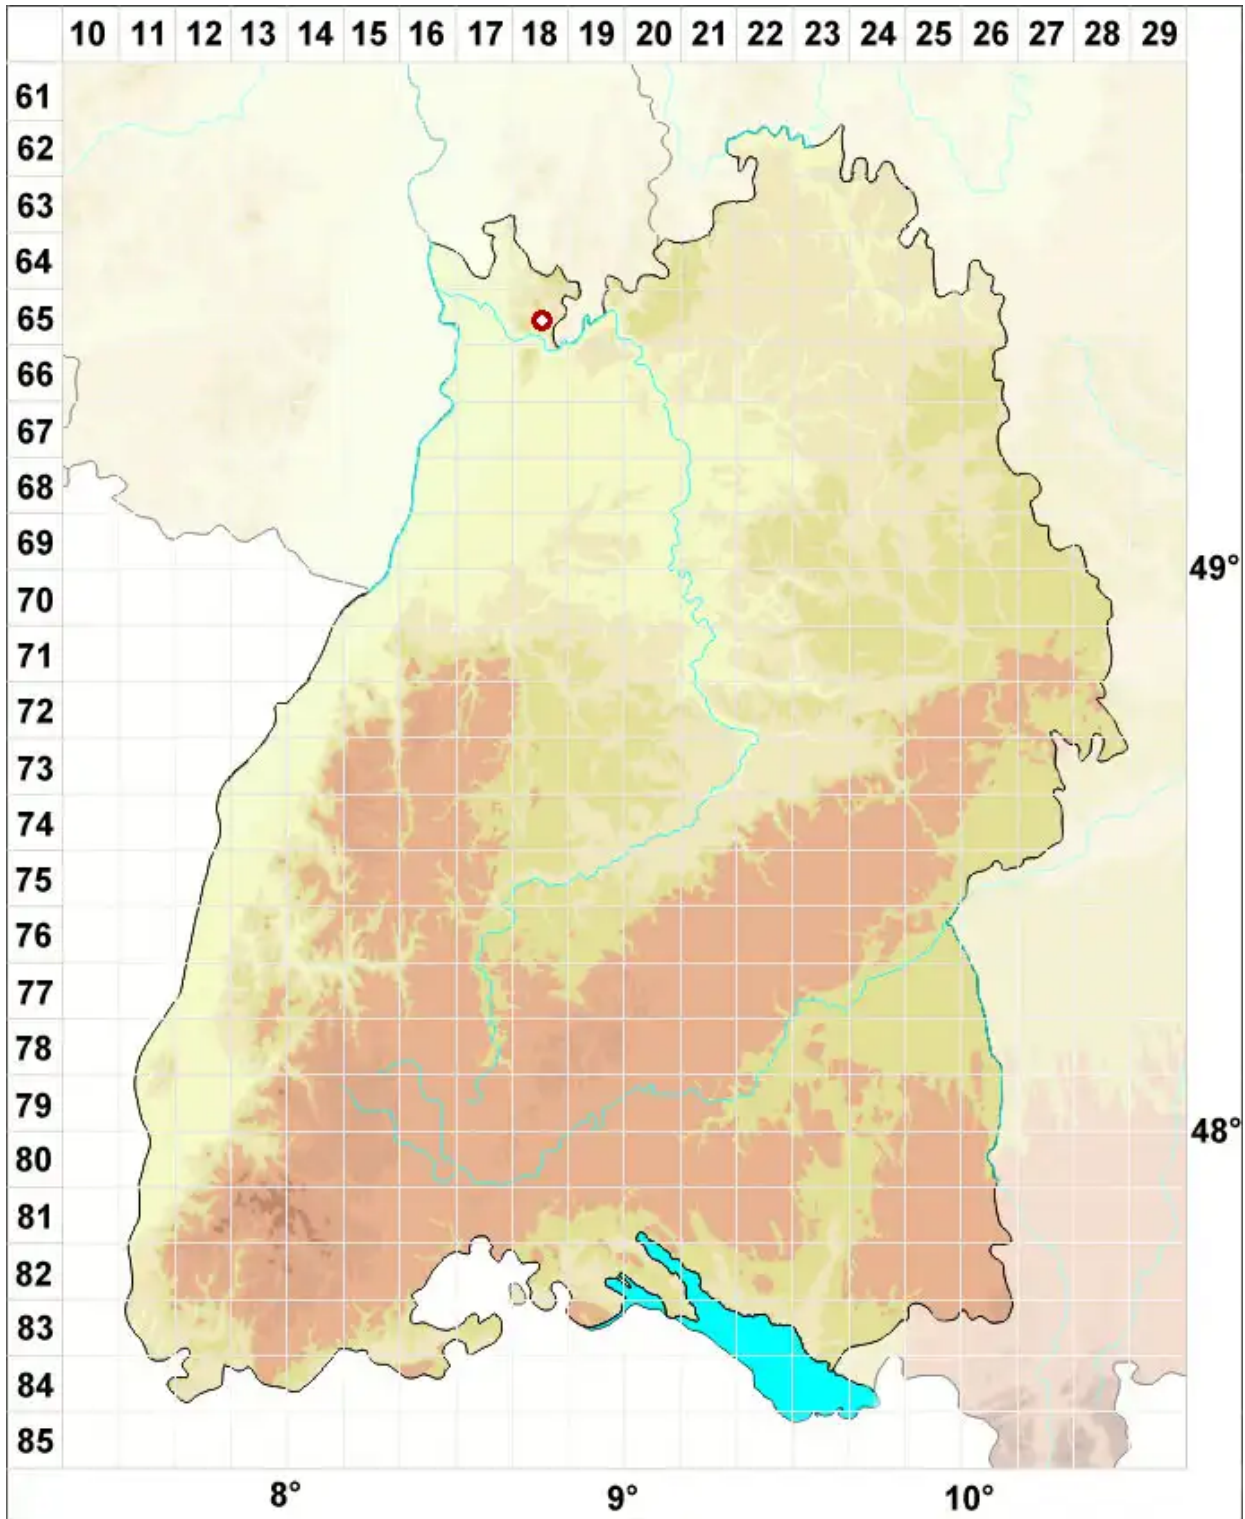

Megaspora verrucosa (Ach.) Arcadia & A. Nordin

Warzige Großsporflechte

Legende:

- Symbole:**
Ausgefülltes Symbol:
Zeitraum von 1980 bis heute (Aktuelle Angabe)
Leeres Symbol:
Zeitraum vor 1980 (Altangabe)
Quadrat: Herbarbeleg