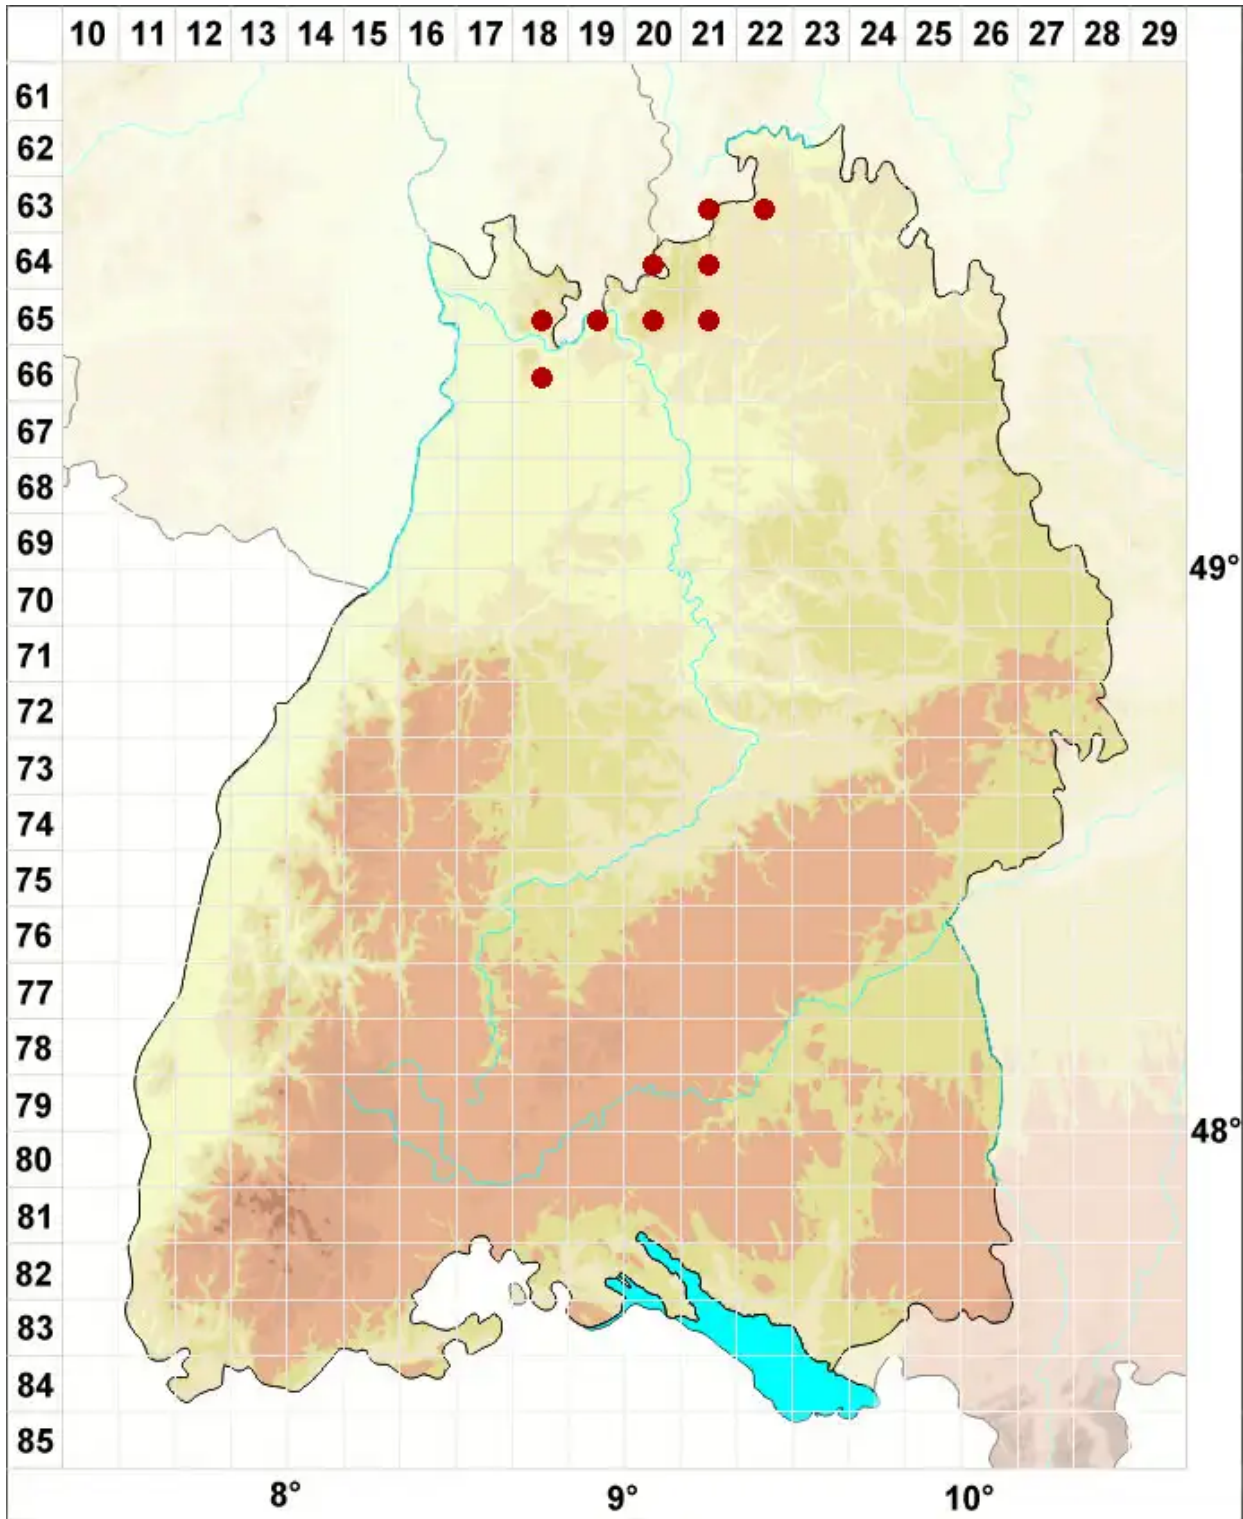

Aspicilia laevata (Ach.) Arnold

Glatte Kragenflechte

Legende:

- Symbole:**
- Ausgefülltes Symbol:
Zeitraum von 1980 bis heute (Aktuelle Angabe)
 - Leeres Symbol:
Zeitraum vor 1980 (Altangabe)
 - Quadrat: Herbarbeleg