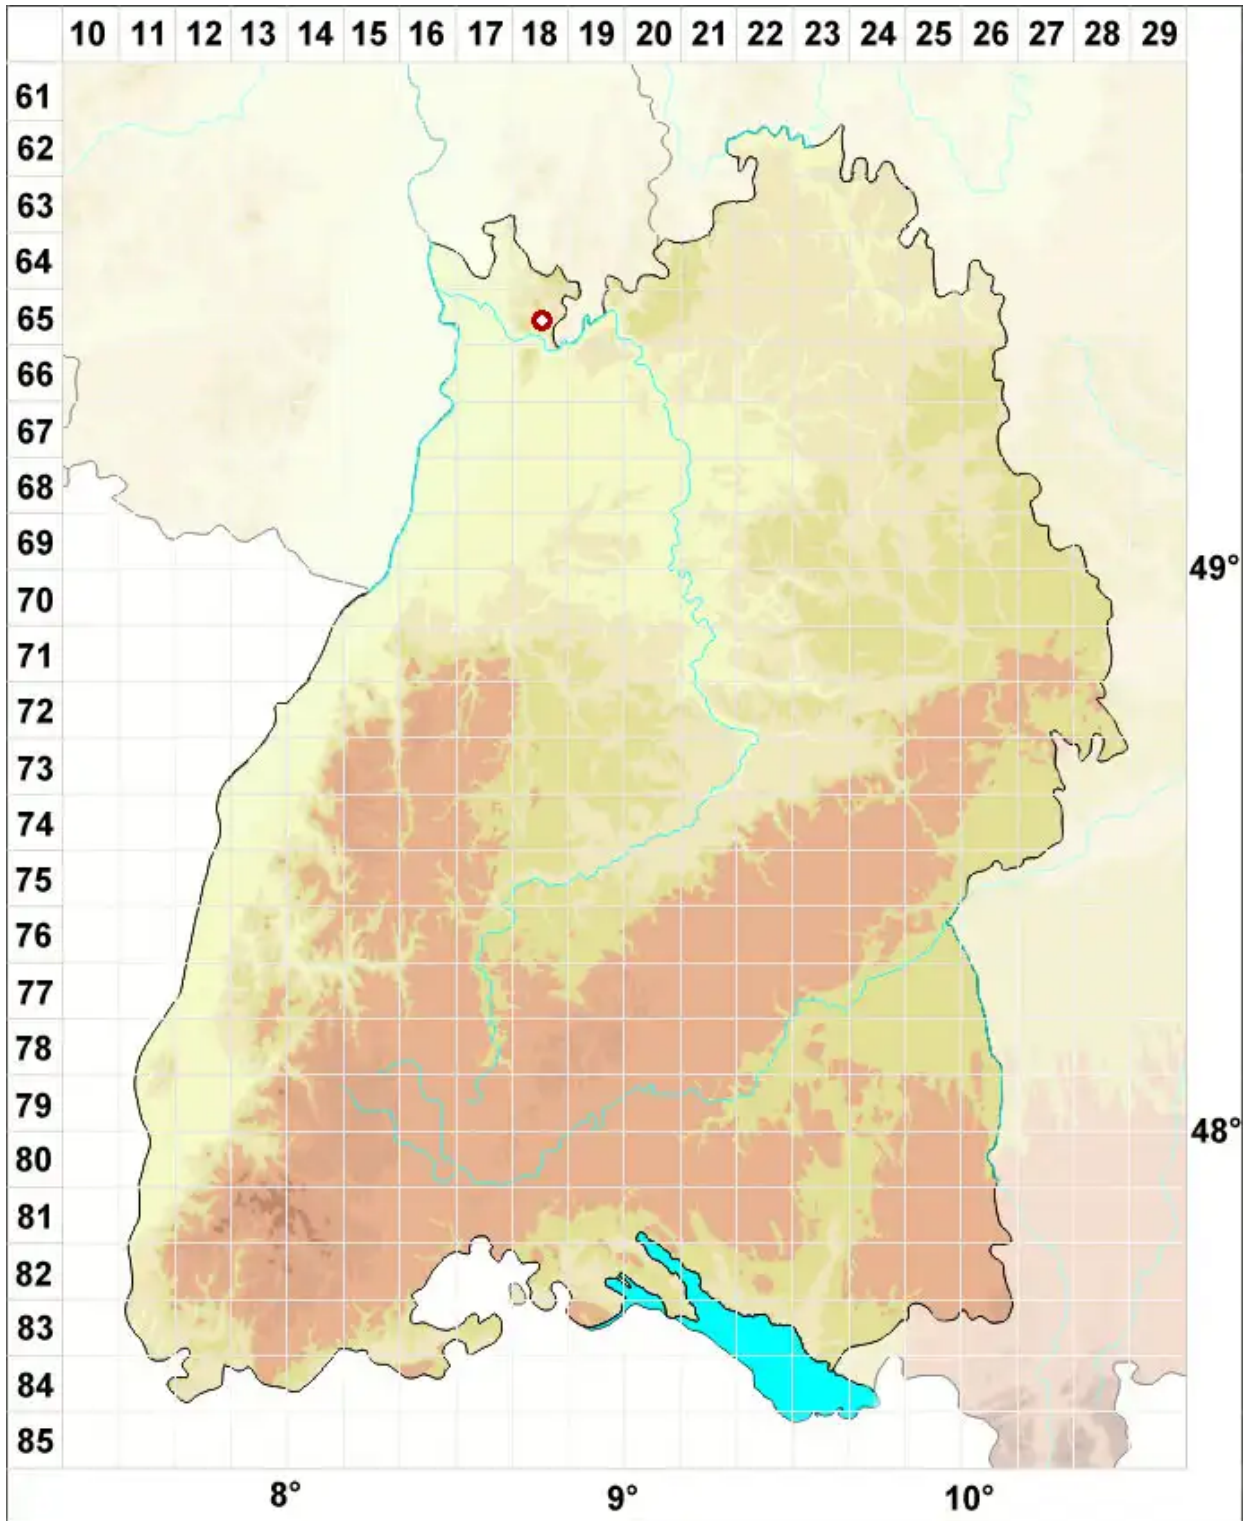

Aspicilia gibbosa (Ach.) Körb.

Legende:

Symbole:

Ausgefülltes Symbol:
Zeitraum von 1980 bis heute (Aktuelle Angabe)

Leeres Symbol:
Zeitraum vor 1980 (Altangabe)

Quadrat: Herbarbeleg