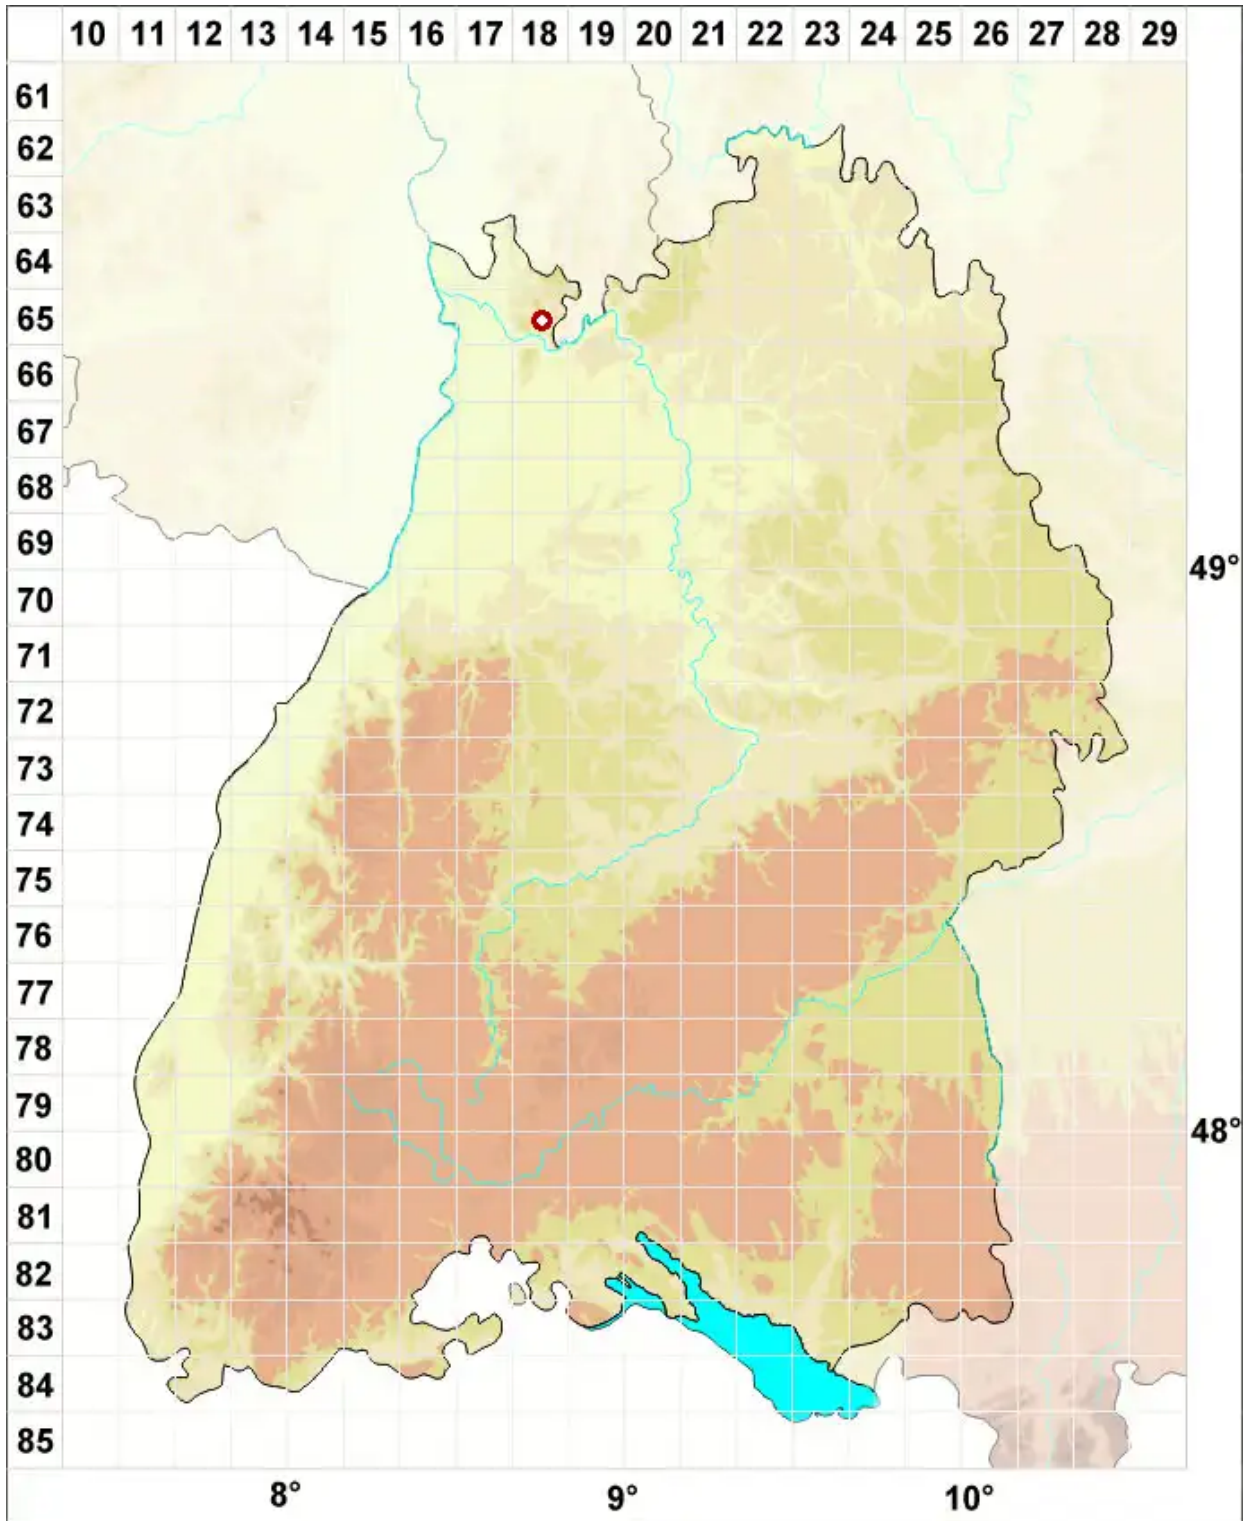

# Aspicilia gibbosa (Ach.) Körb.

Legende:

**Symbole:**

Ausgefülltes Symbol:  
Zeitraum von 1980 bis heute (Aktuelle Angabe)

Leeres Symbol:  
Zeitraum vor 1980 (Altangabe)

Quadrat: Herbarbeleg