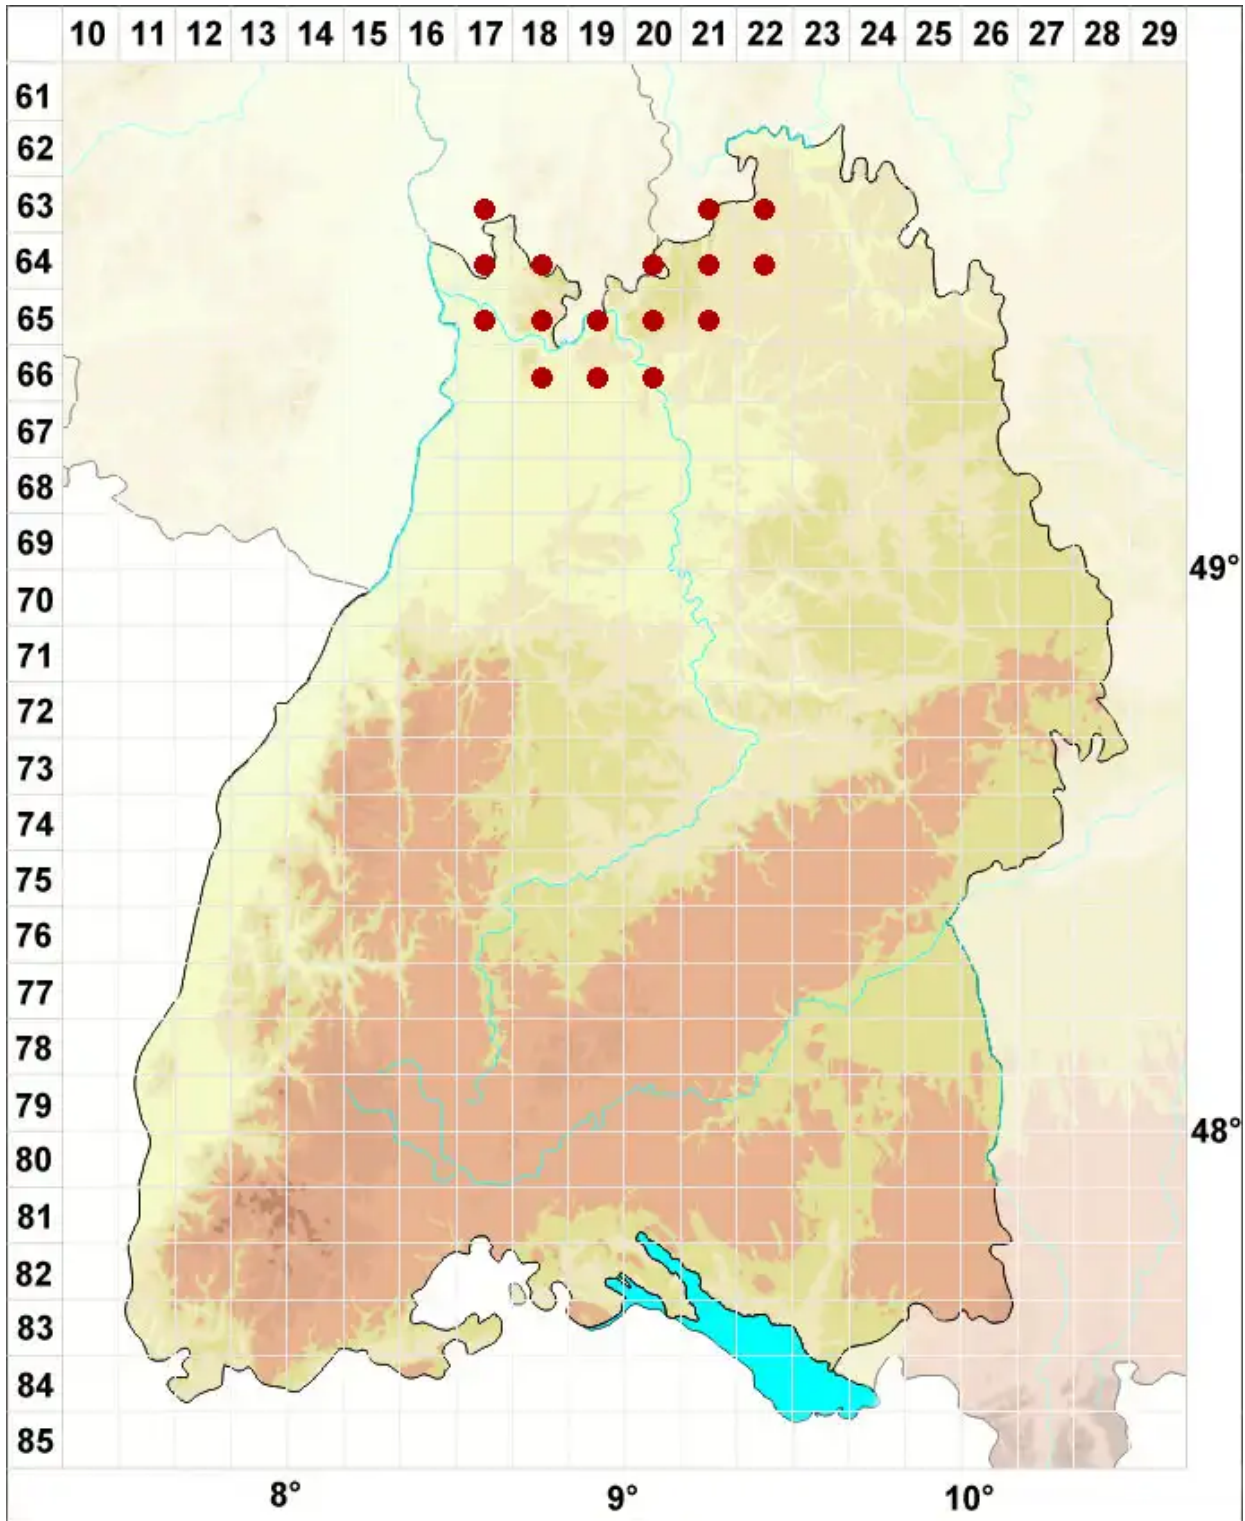

Aspicilia contorta (Hoffm.) Kremp.

Legende:

- Symbole:**
- Ausgefülltes Symbol:
Zeitraum von 1980 bis heute (Aktuelle Angabe)
 - Leeres Symbol:
Zeitraum vor 1980 (Altangabe)
 - Quadrat: Herbarbeleg