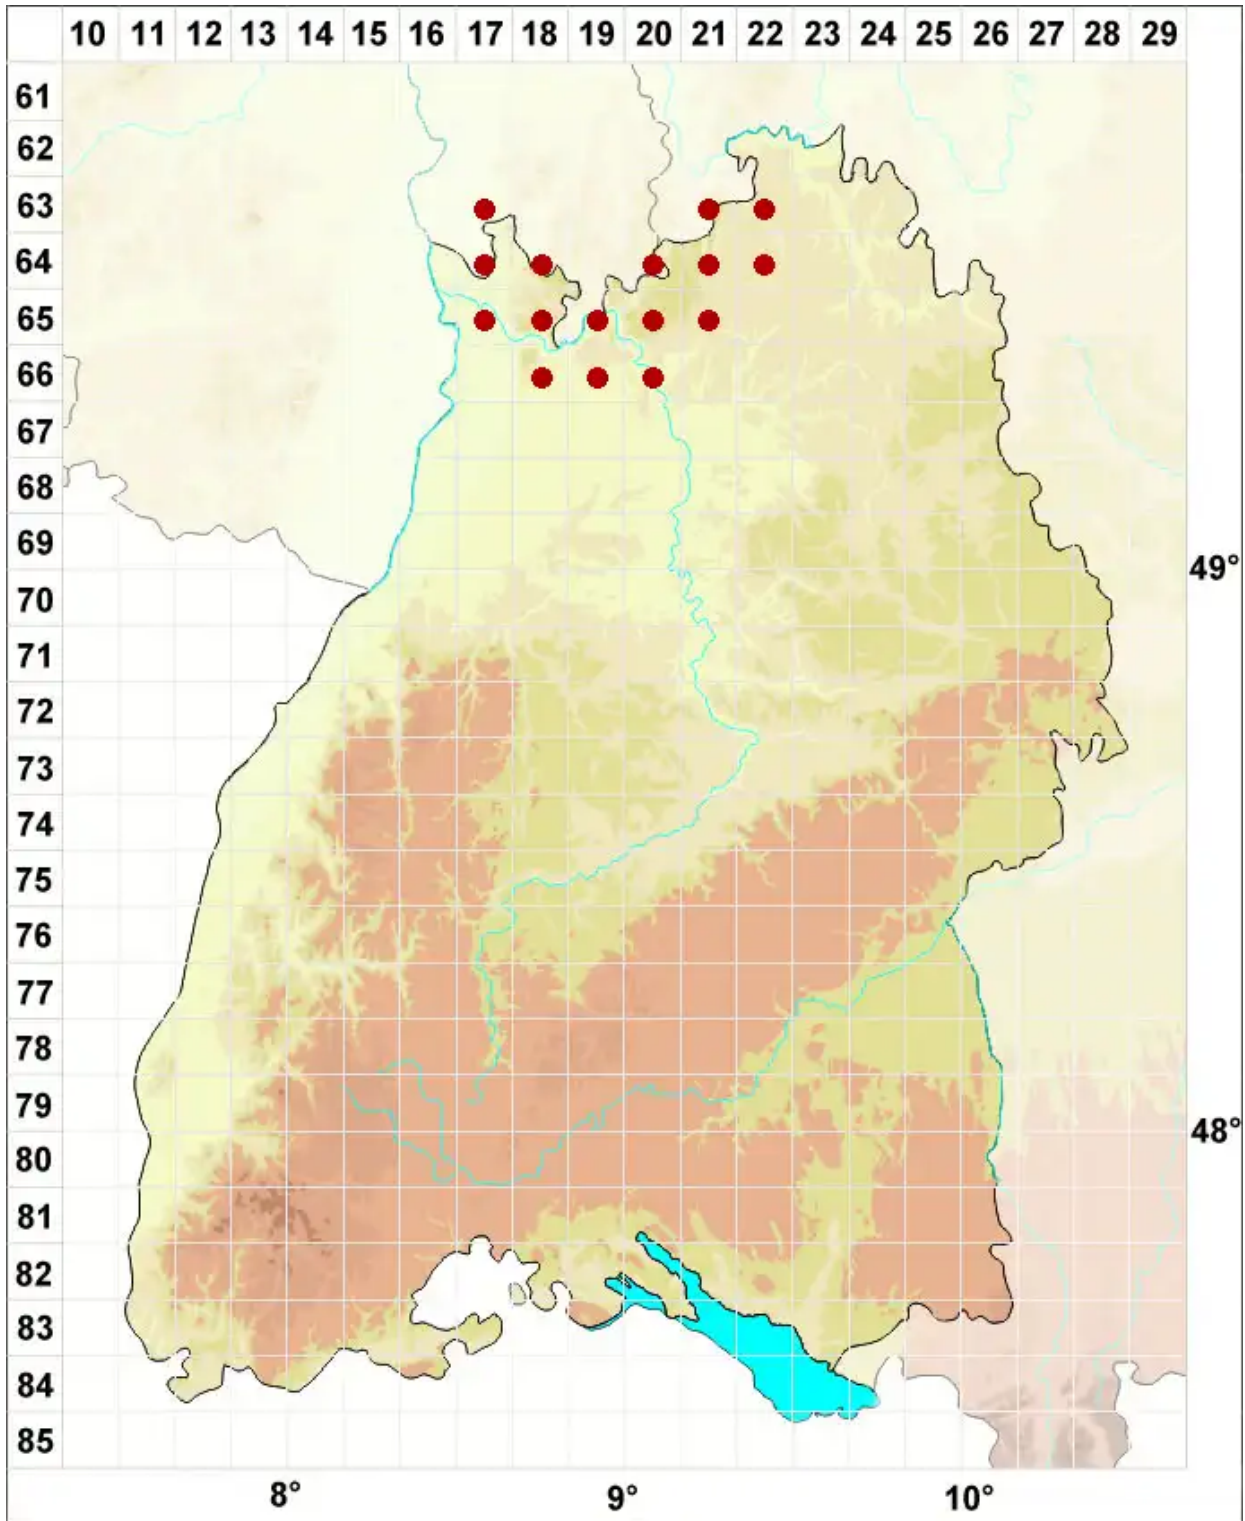

Aspicilia contorta agg.

Legende:

- Symbole:**
- Ausgefülltes Symbol:
Zeitraum von 1980 bis heute (Aktuelle Angabe)
 - Leeres Symbol:
Zeitraum vor 1980 (Altangabe)
 - Quadrat: Herbarbeleg