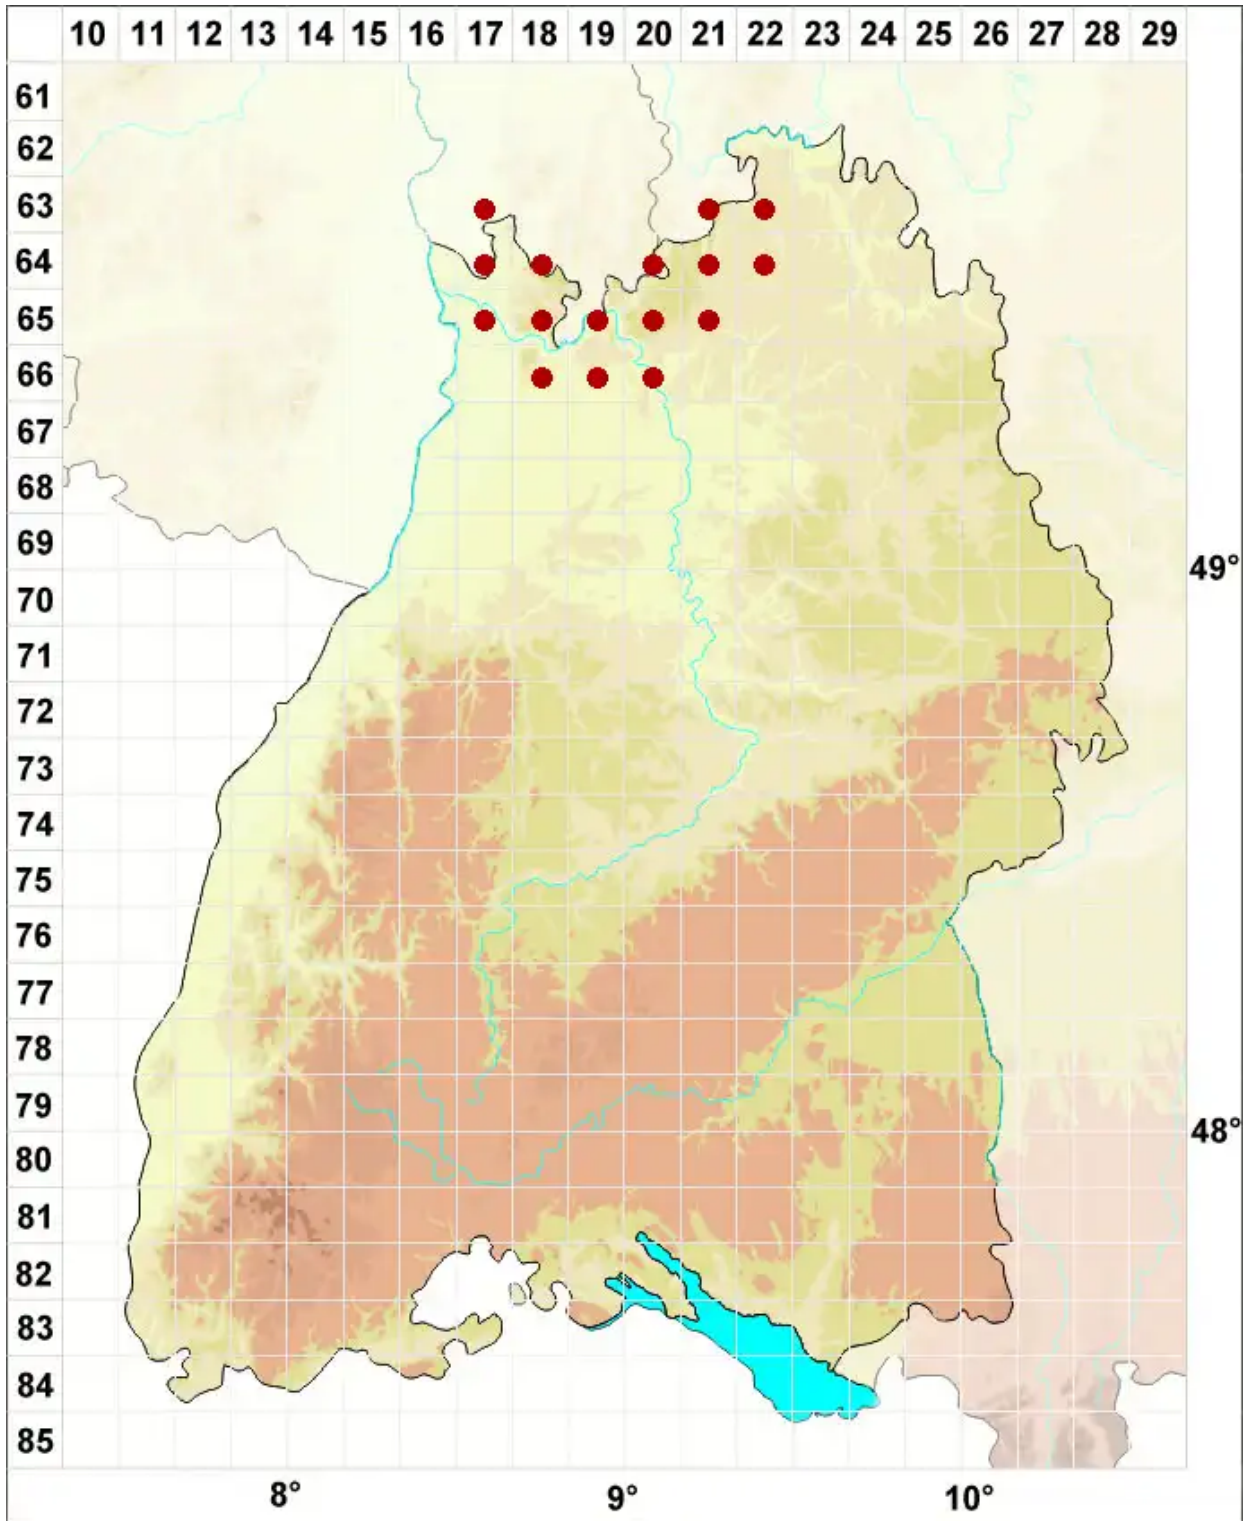

Aspicilia contorta agg.

Legende:

Symbole:
Ausgefülltes Symbol:
Zeitraum von 1980 bis heute (Aktuelle Angabe)
Leeres Symbol:
Zeitraum vor 1980 (Altangabe)
Quadrat: Herbarbeleg