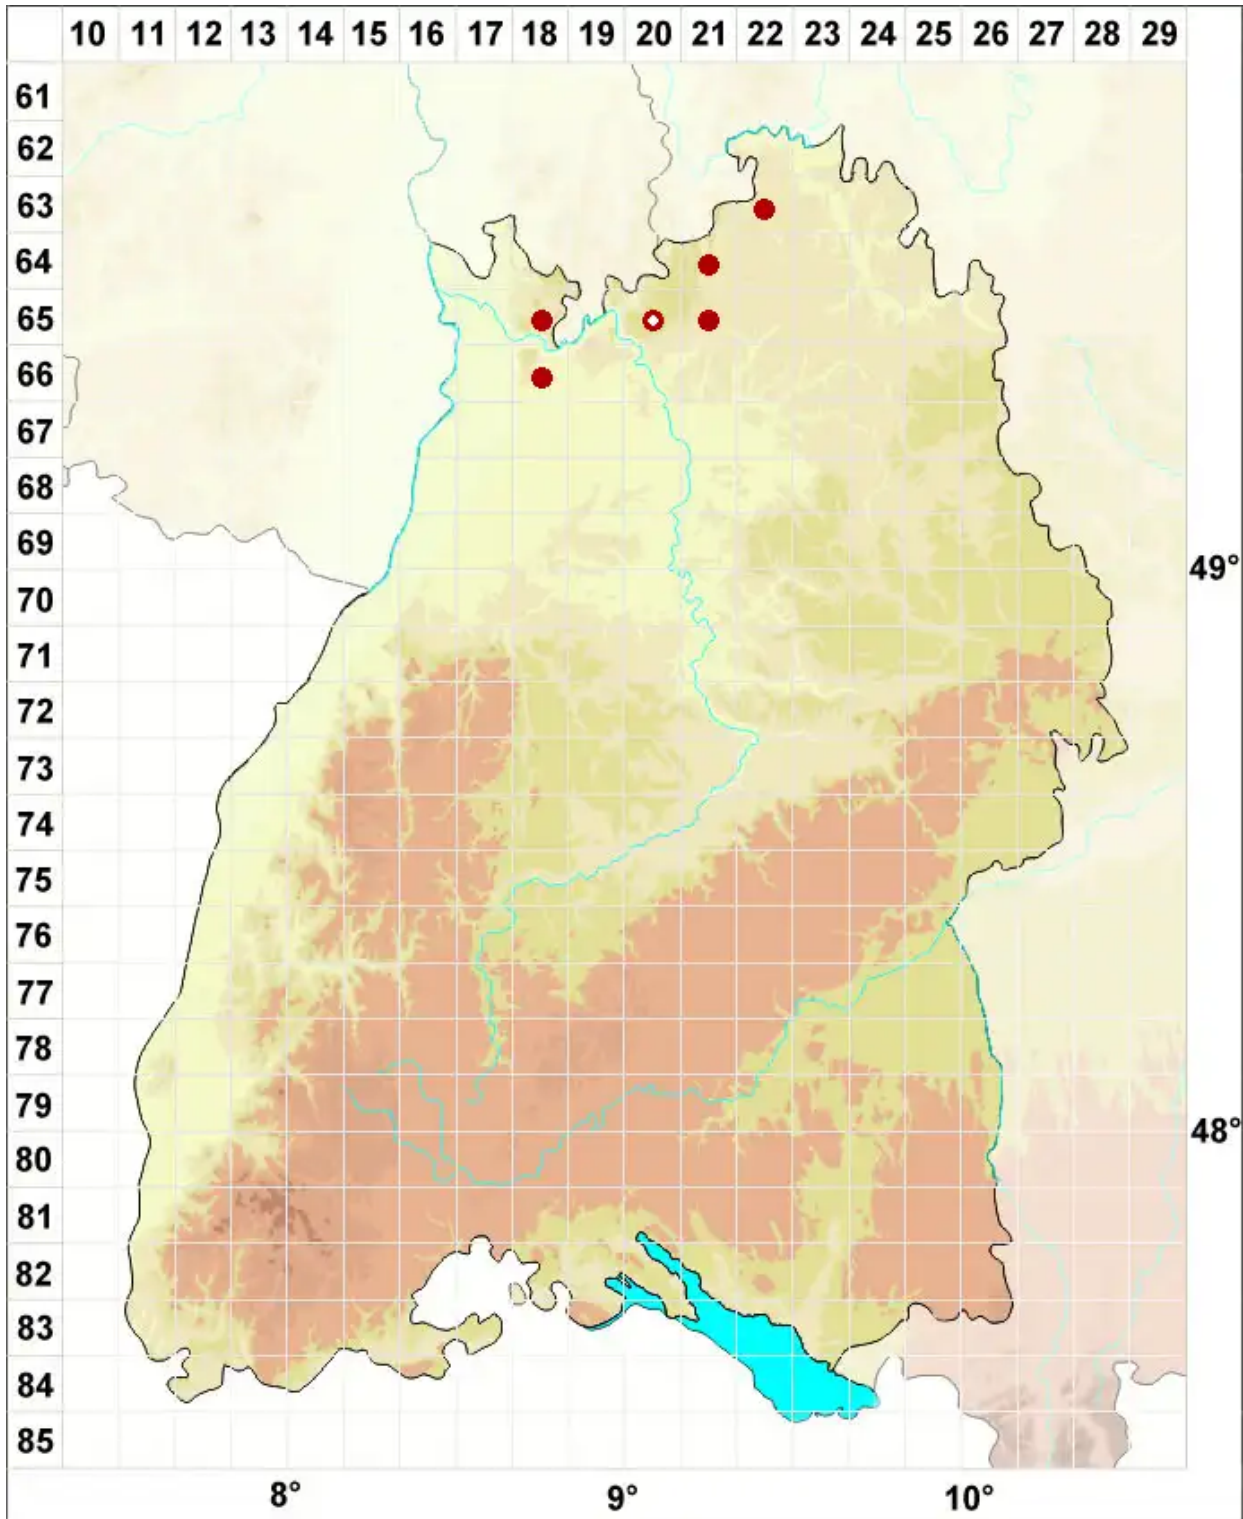

# Aspicilia cinerea (L.) Körb.

Graue Kragenflechte

Legende:

**Symbole:**

Ausgefülltes Symbol:  
Zeitraum von 1980 bis heute (Aktuelle Angabe)

Leeres Symbol:  
Zeitraum vor 1980 (Altangabe)

Quadrat: Herbarbeleg