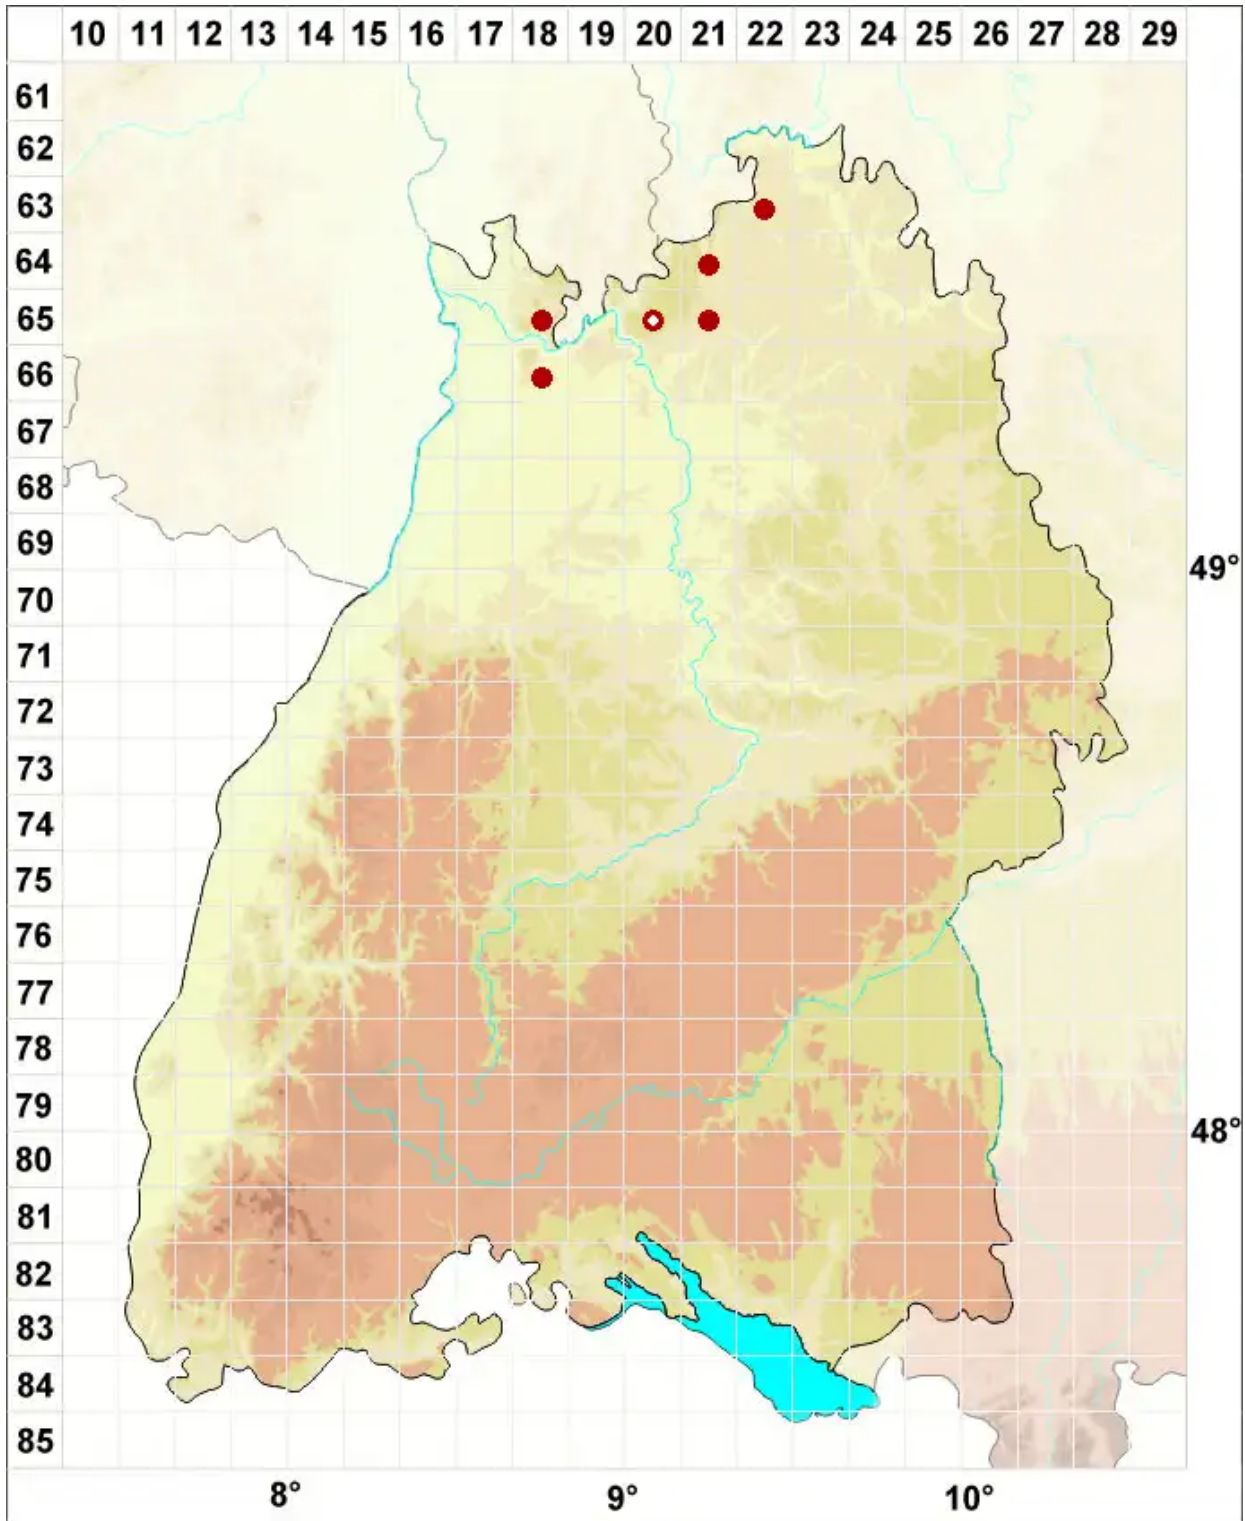

Aspicilia cinerea (L.) Körb.

Graue Kragenflechte

Legende:

- Symbole:**
- Ausgefülltes Symbol:
Zeitraum von 1980 bis heute (Aktuelle Angabe)
 - Leeres Symbol:
Zeitraum vor 1980 (Altangabe)
 - Quadrat: Herbarbeleg