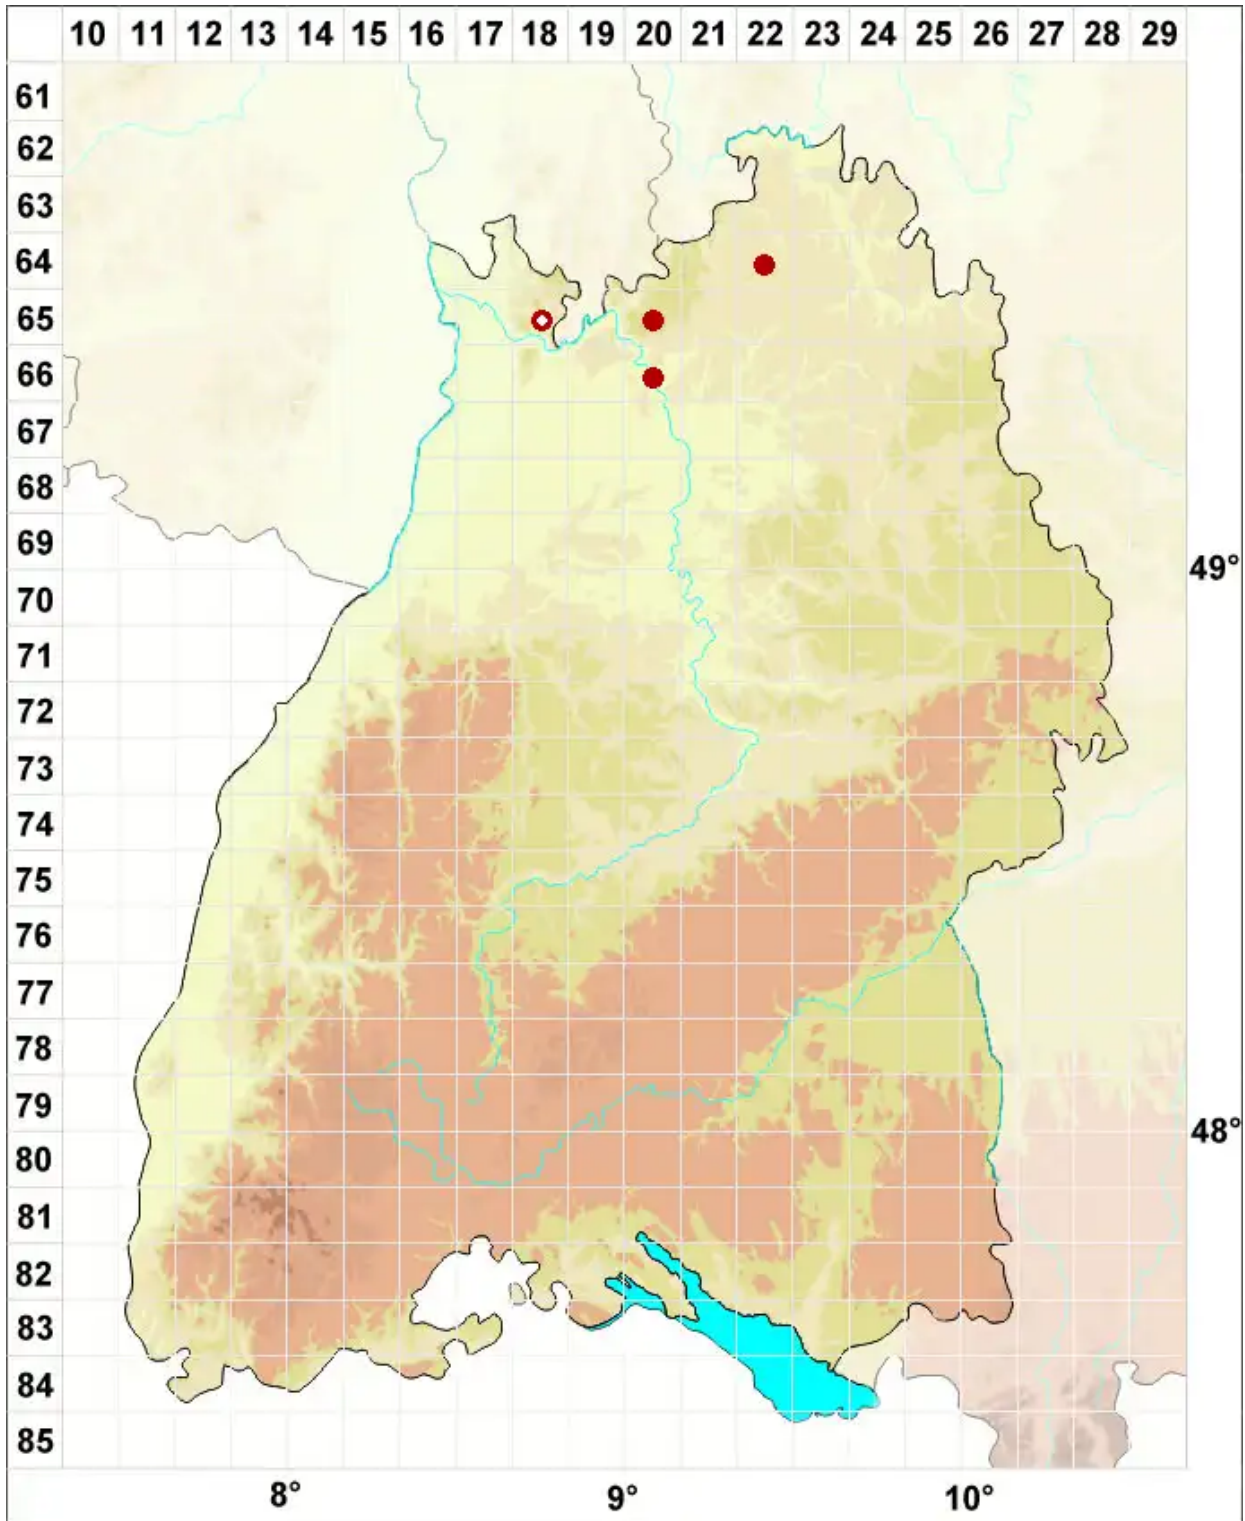

Aspicilia calcarea (L.) Mudd

Legende:

- Symbole:**
- Ausgefülltes Symbol:
Zeitraum von 1980 bis heute (Aktuelle Angabe)
 - Leeres Symbol:
Zeitraum vor 1980 (Altangabe)
 - Quadrat: Herbarbeleg