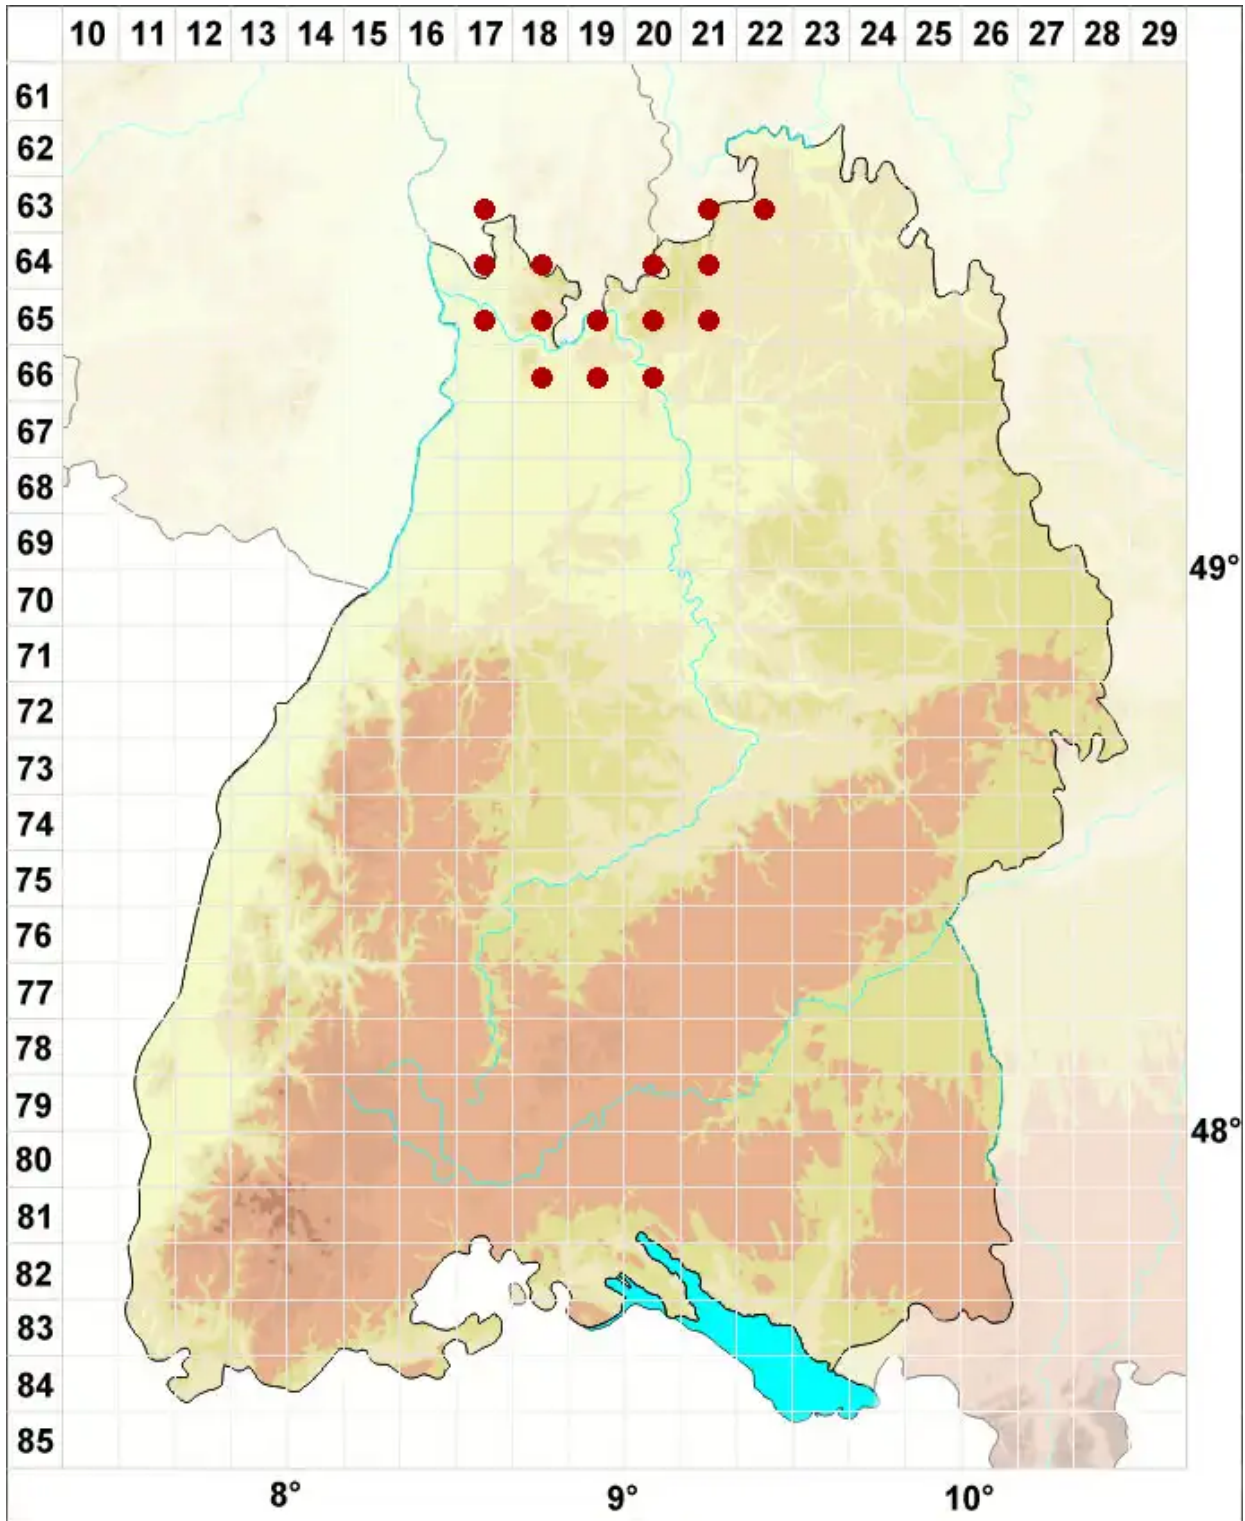

Aspicilia caesiocinerea (Nyl. ex Malbr.) Arnold

Legende:

- Symbole:**
- Ausgefülltes Symbol:
Zeitraum von 1980 bis heute (Aktuelle Angabe)
 - Leeres Symbol:
Zeitraum vor 1980 (Altangabe)
 - Quadrat: Herbarbeleg