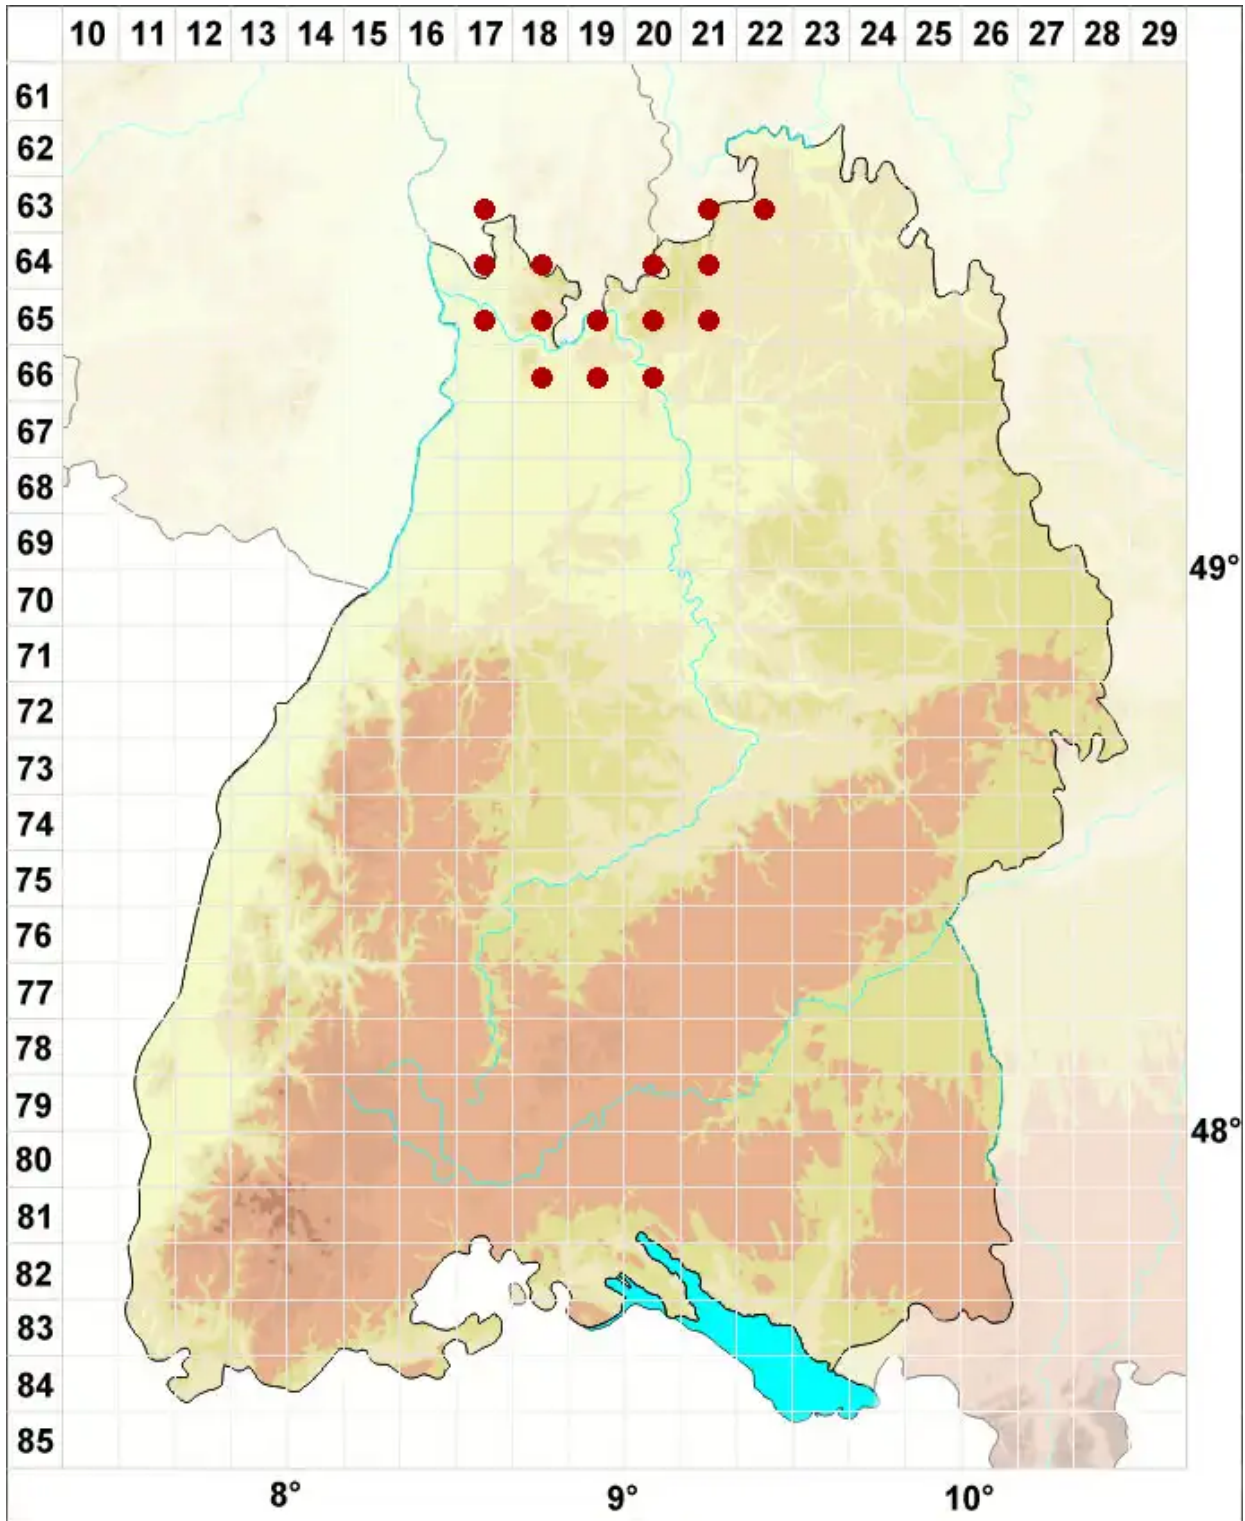

Aspicilia caesiocinerea (Nyl. ex Malbr.) Arnold

Legende:

- Symbole:**
Ausgefülltes Symbol:
Zeitraum von 1980 bis heute (Aktuelle Angabe)
Leeres Symbol:
Zeitraum vor 1980 (Altangabe)
Quadrat: Herbarbeleg