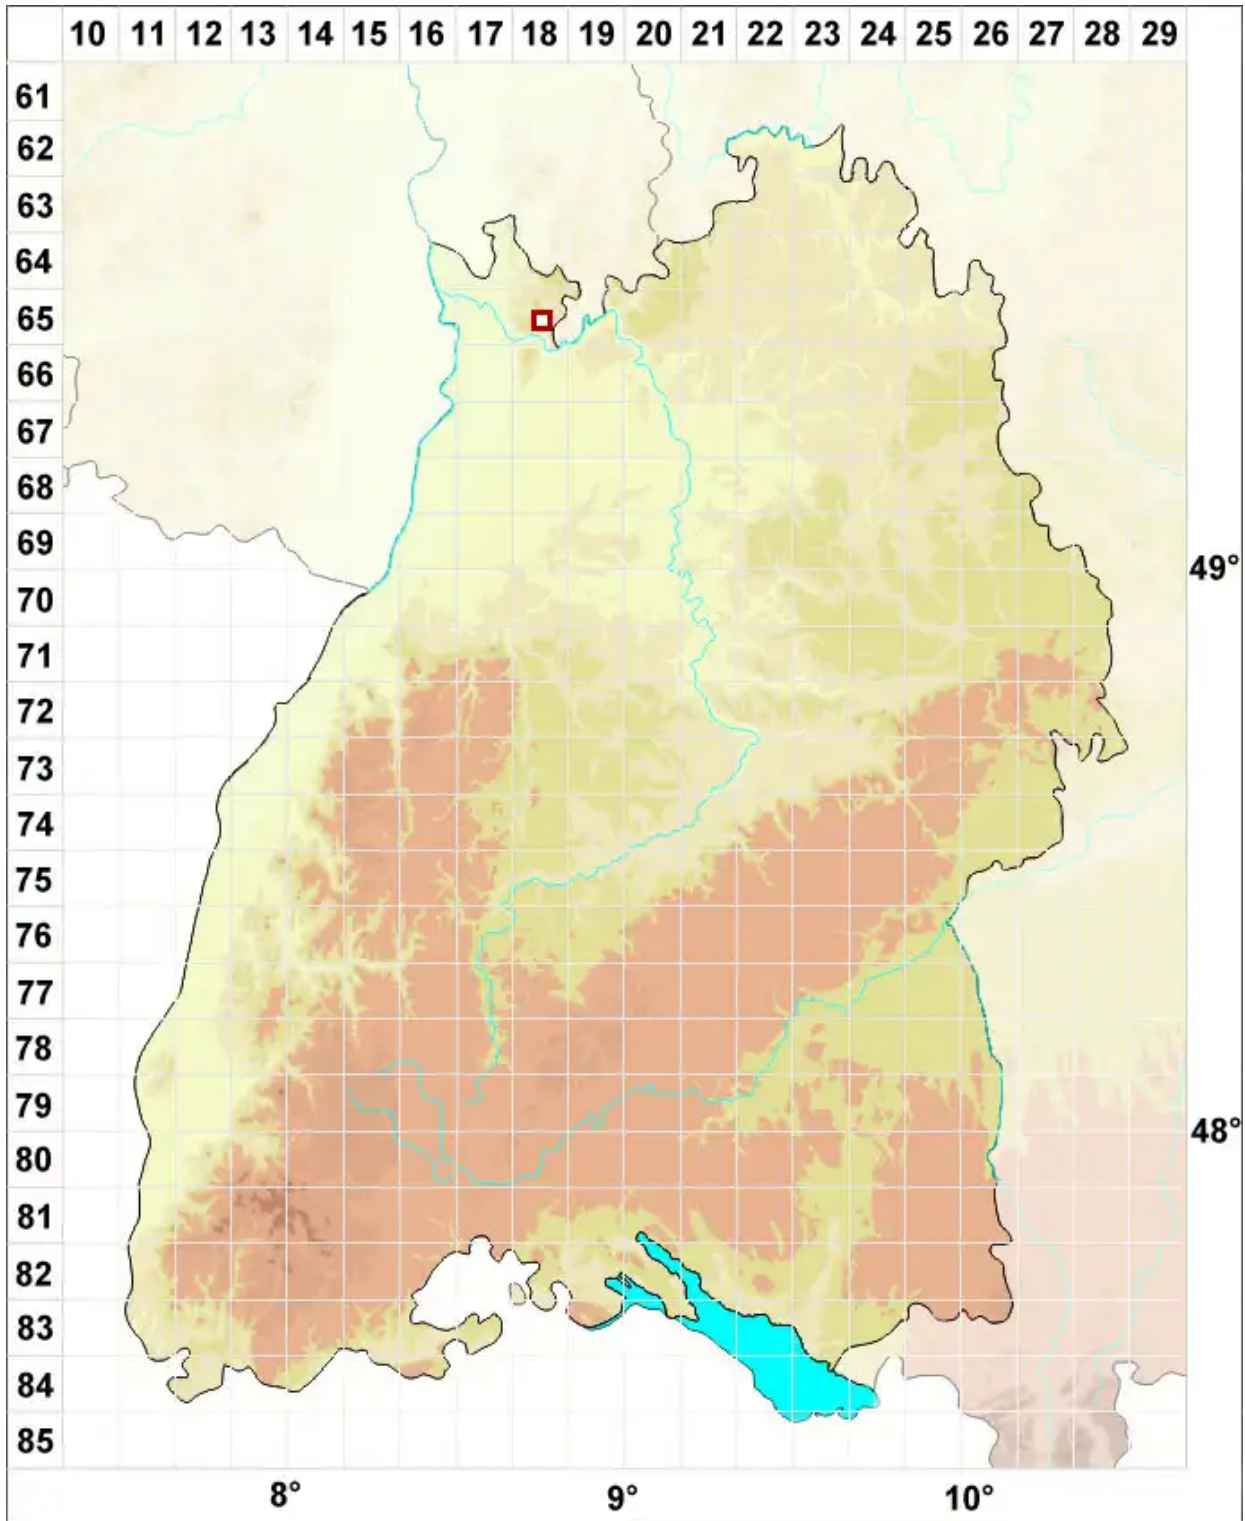

# Rimularia badioatra (Kremp.) Hertel & Rambold

Braune Ritzenflechte

Legende:

- Symbole:**
- Ausgefülltes Symbol:  
Zeitraum von 1980 bis heute (Aktuelle Angabe)
  - Leeres Symbol:  
Zeitraum vor 1980 (Altangabe)
  - Quadrat: Herbarbeleg