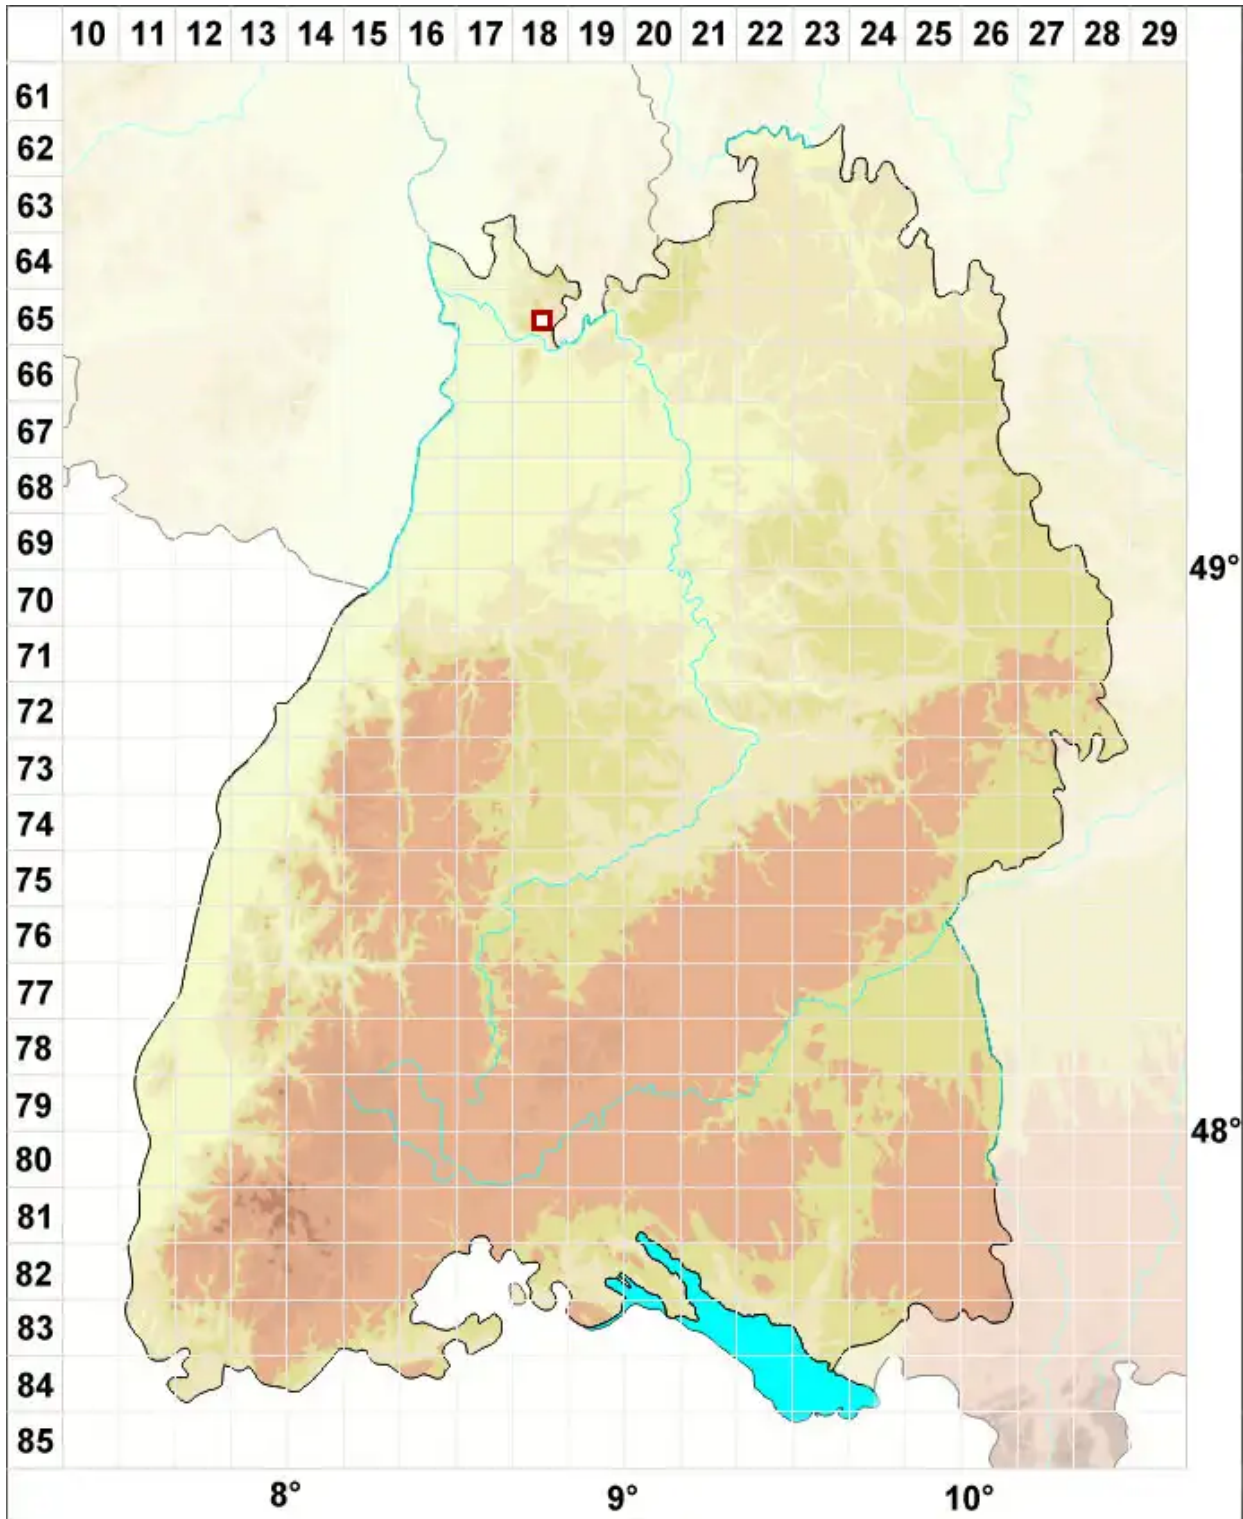

Rimularia badioatra (Kremp.) Hertel & Rambold

Braune Ritzenflechte

Legende:

- Symbole:**
- Ausgefülltes Symbol:
Zeitraum von 1980 bis heute (Aktuelle Angabe)
 - Leeres Symbol:
Zeitraum vor 1980 (Altangabe)
 - Quadrat: Herbarbeleg