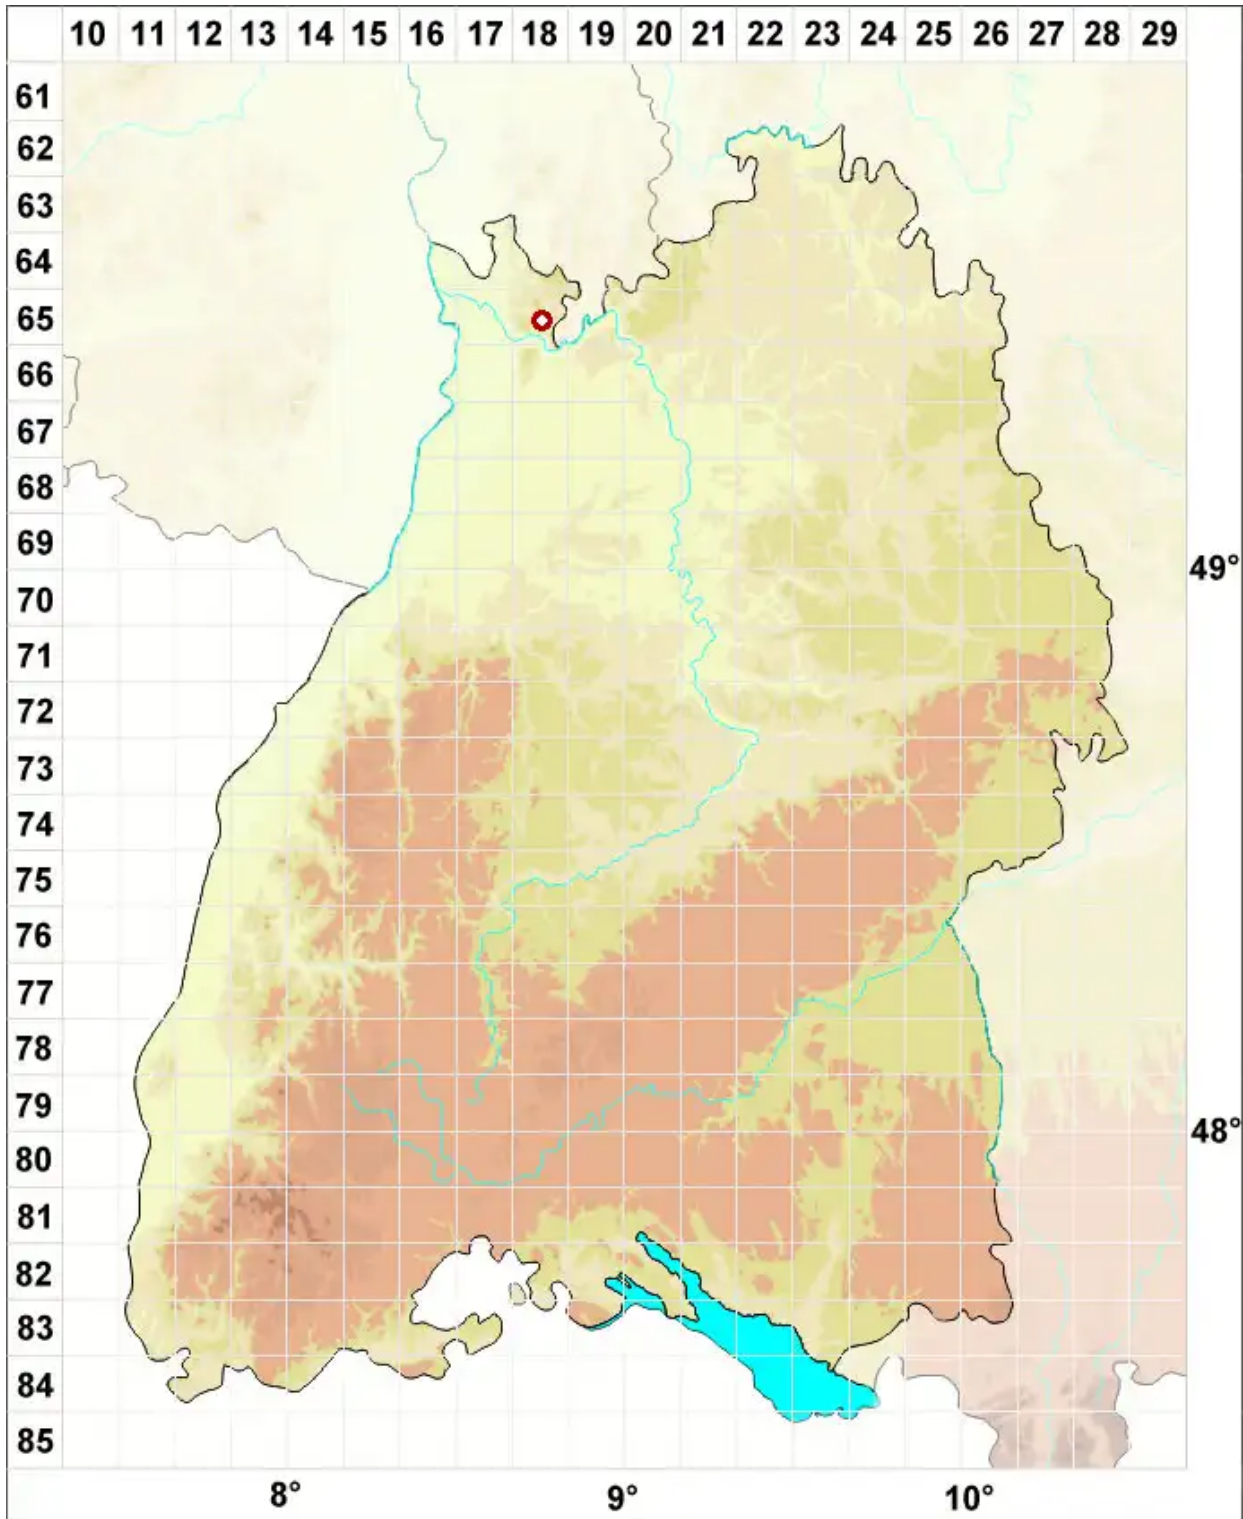

Arthrosporum populorum A. Massal.

Pappel-Gliedersporenflechte

Legende:

- Symbole:**
- Ausgefülltes Symbol:
Zeitraum von 1980 bis heute (Aktuelle Angabe)
 - Leeres Symbol:
Zeitraum vor 1980 (Altangabe)
 - Quadrat: Herbarbeleg