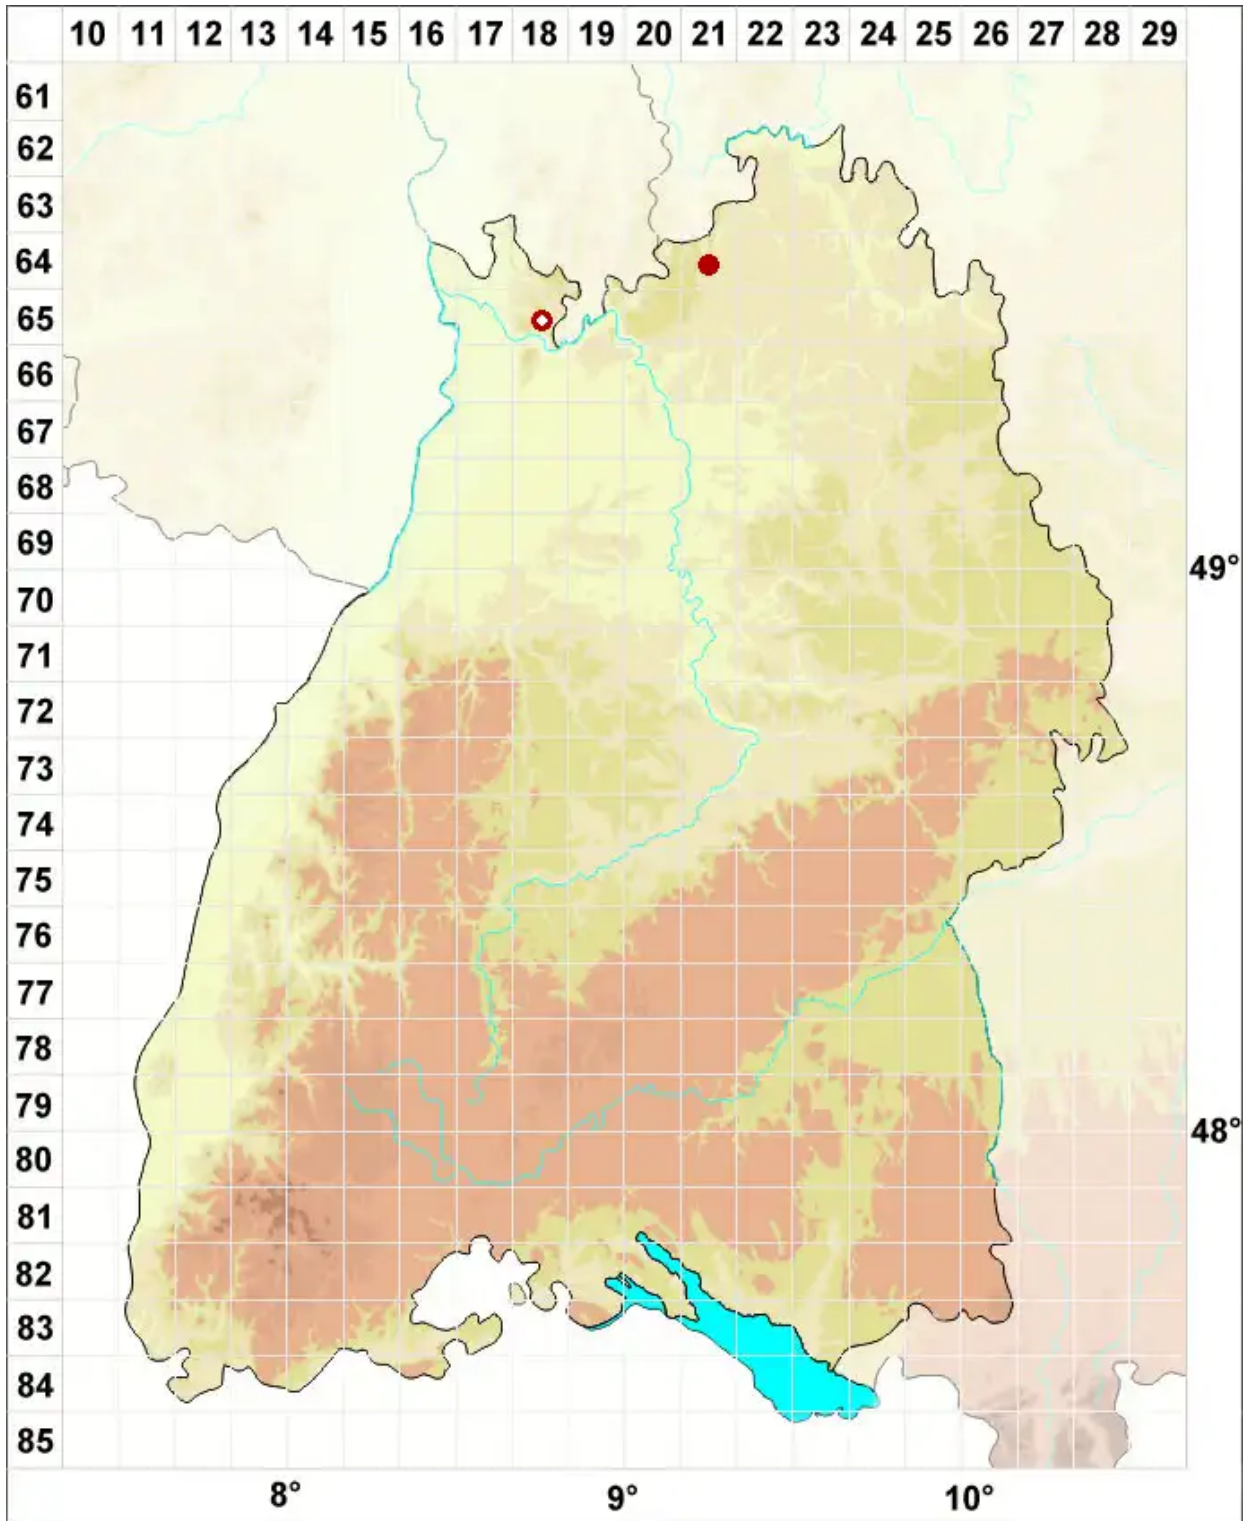

Arthothelium spectabile Flot. ex A. Massal.

Schöne Fleckflechte

Legende:

- Symbole:**
- Ausgefülltes Symbol:
Zeitraum von 1980 bis heute (Aktuelle Angabe)
 - Leeres Symbol:
Zeitraum vor 1980 (Altangabe)
 - Quadrat: Herbarbeleg