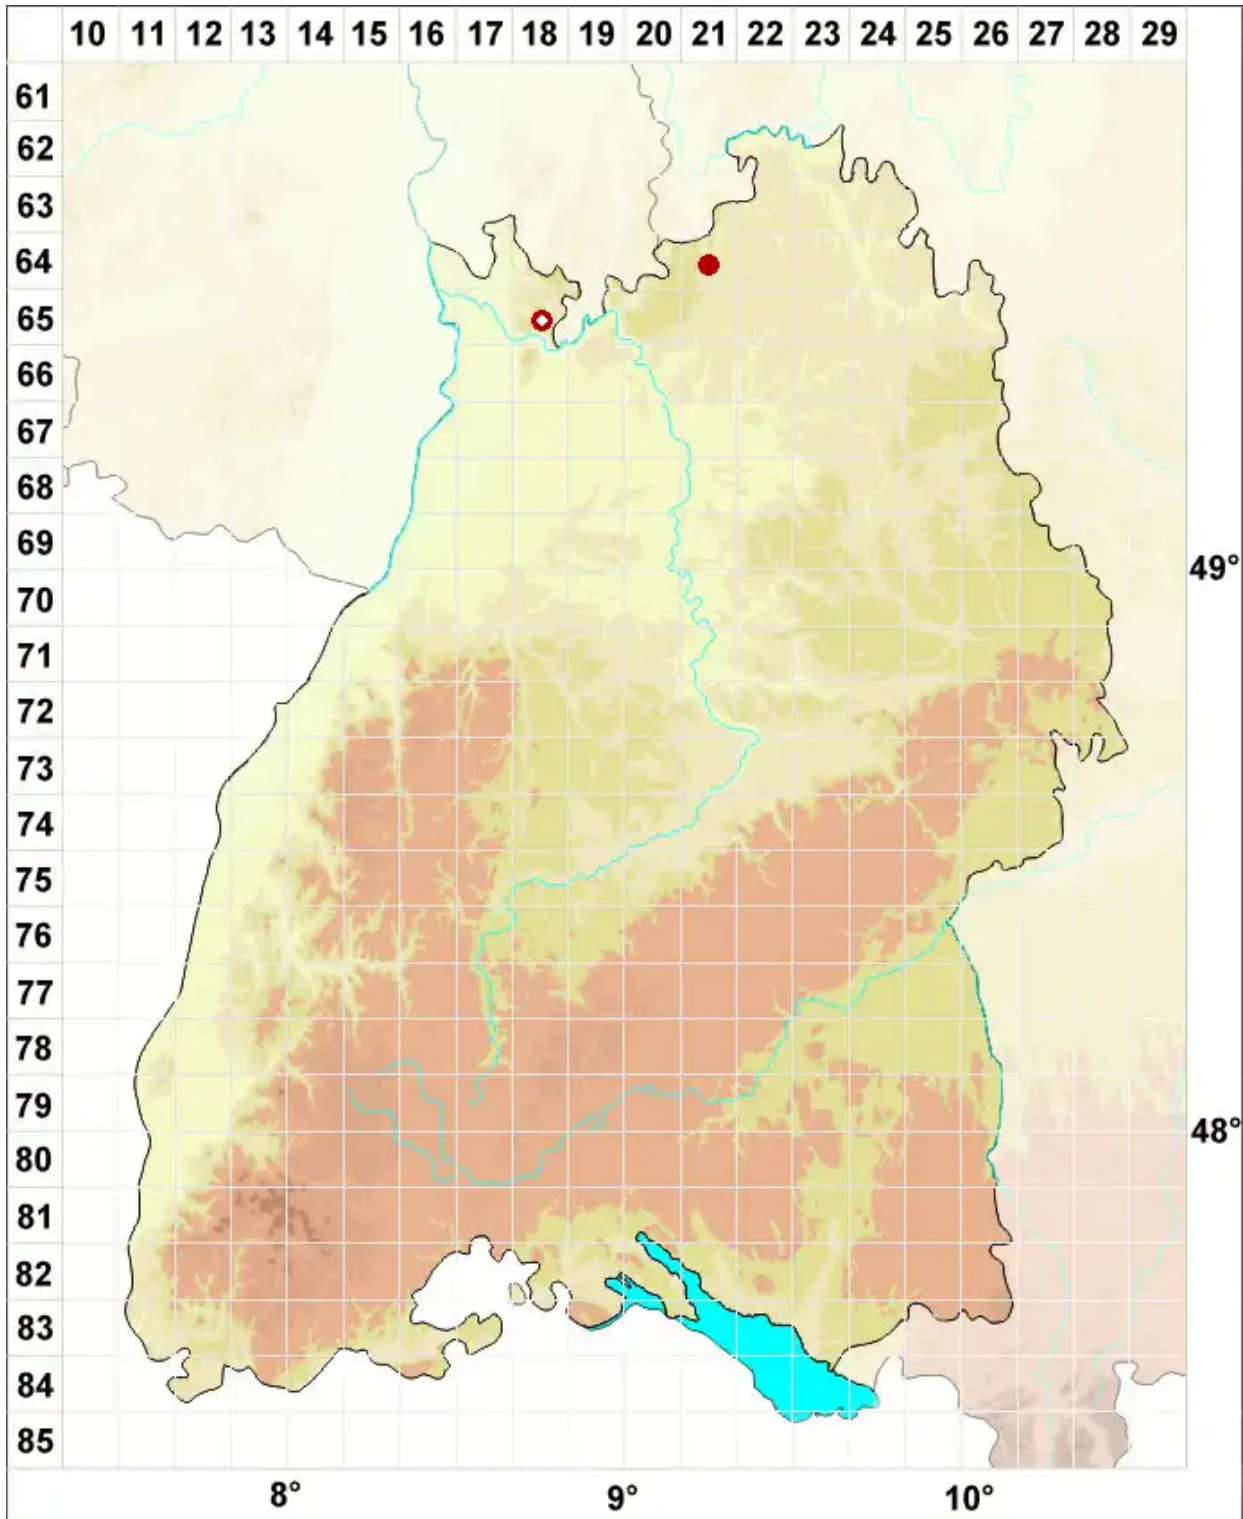

Arthothelium spectabile Flot. ex A. Massal.

Schöne Fleckflechte

Legende:

- Symbole:**
- Ausgefülltes Symbol:
Zeitraum von 1980 bis heute (Aktuelle Angabe)
 - Leeres Symbol:
Zeitraum vor 1980 (Altangabe)
 - Quadrat: Herbarbeleg