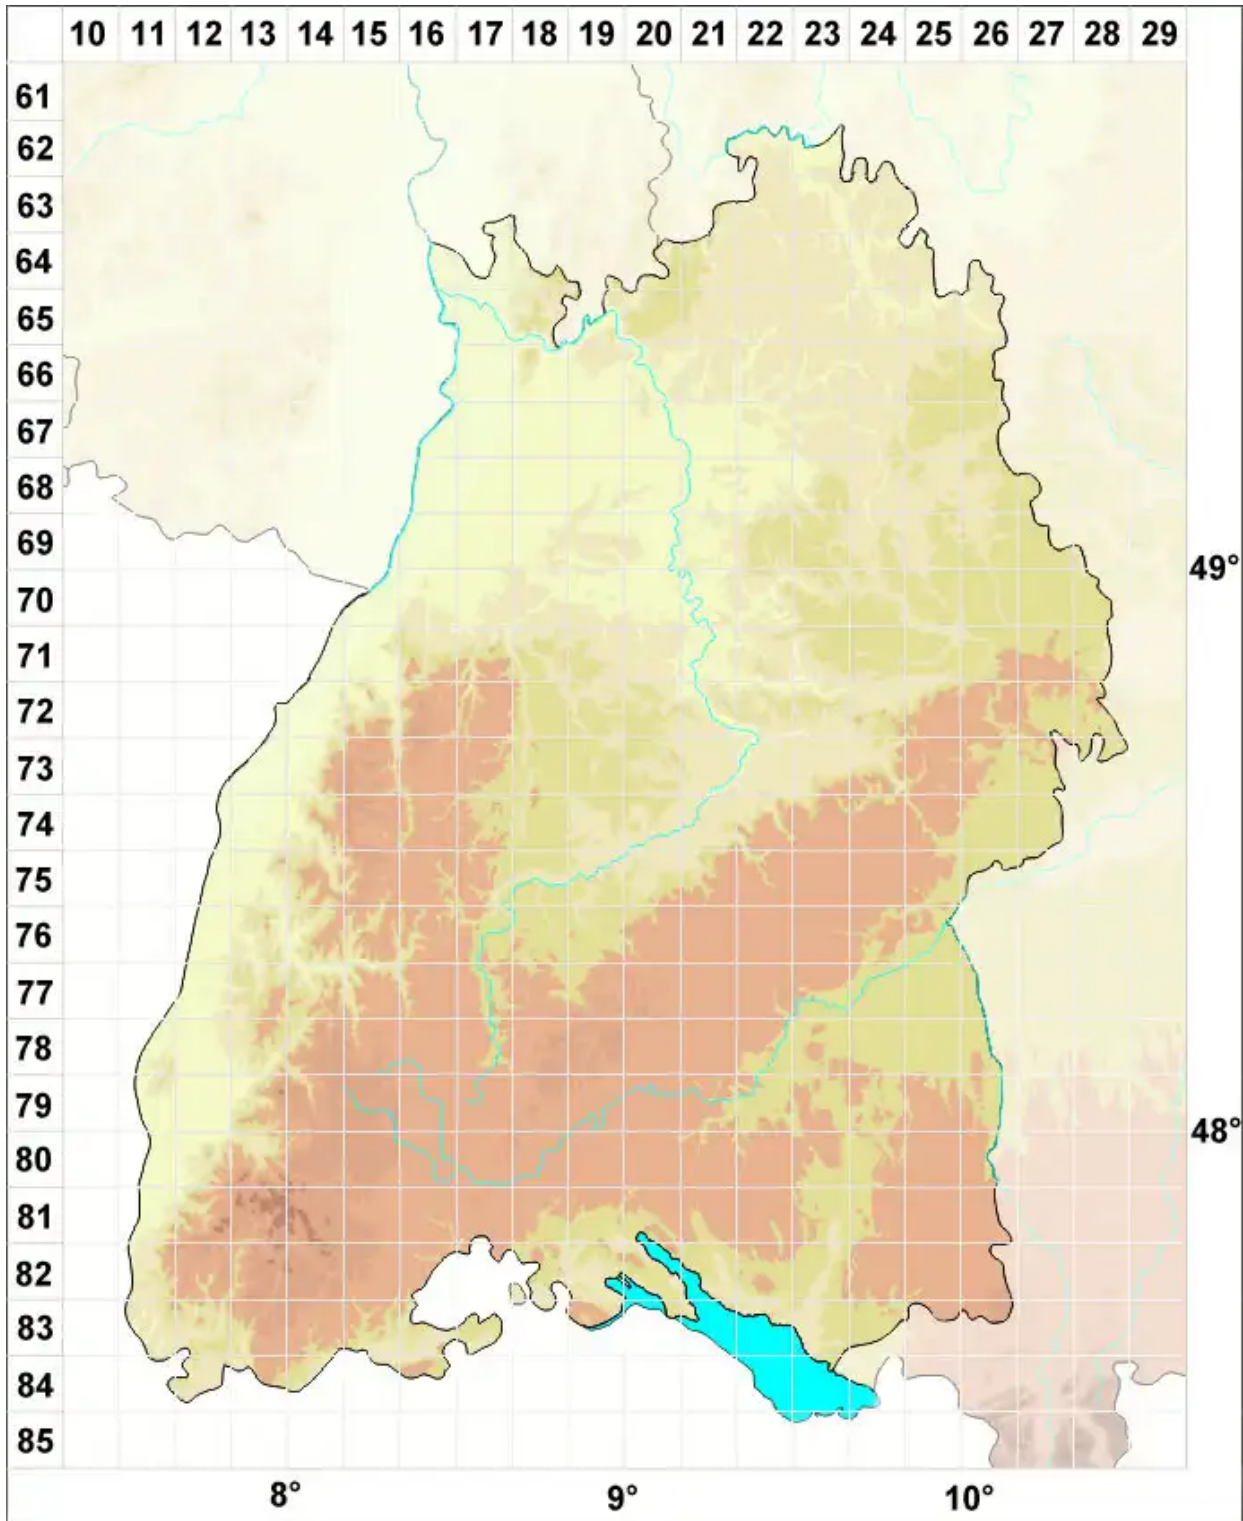

Arthothelium ruanum (A. Massal.) Körb.

Legende:

- Symbole:**
- Ausgefülltes Symbol:
Zeitraum von 1980 bis heute (Aktuelle Angabe)
 - Leeres Symbol:
Zeitraum vor 1980 (Altangabe)
 - Quadrat: Herbarbeleg