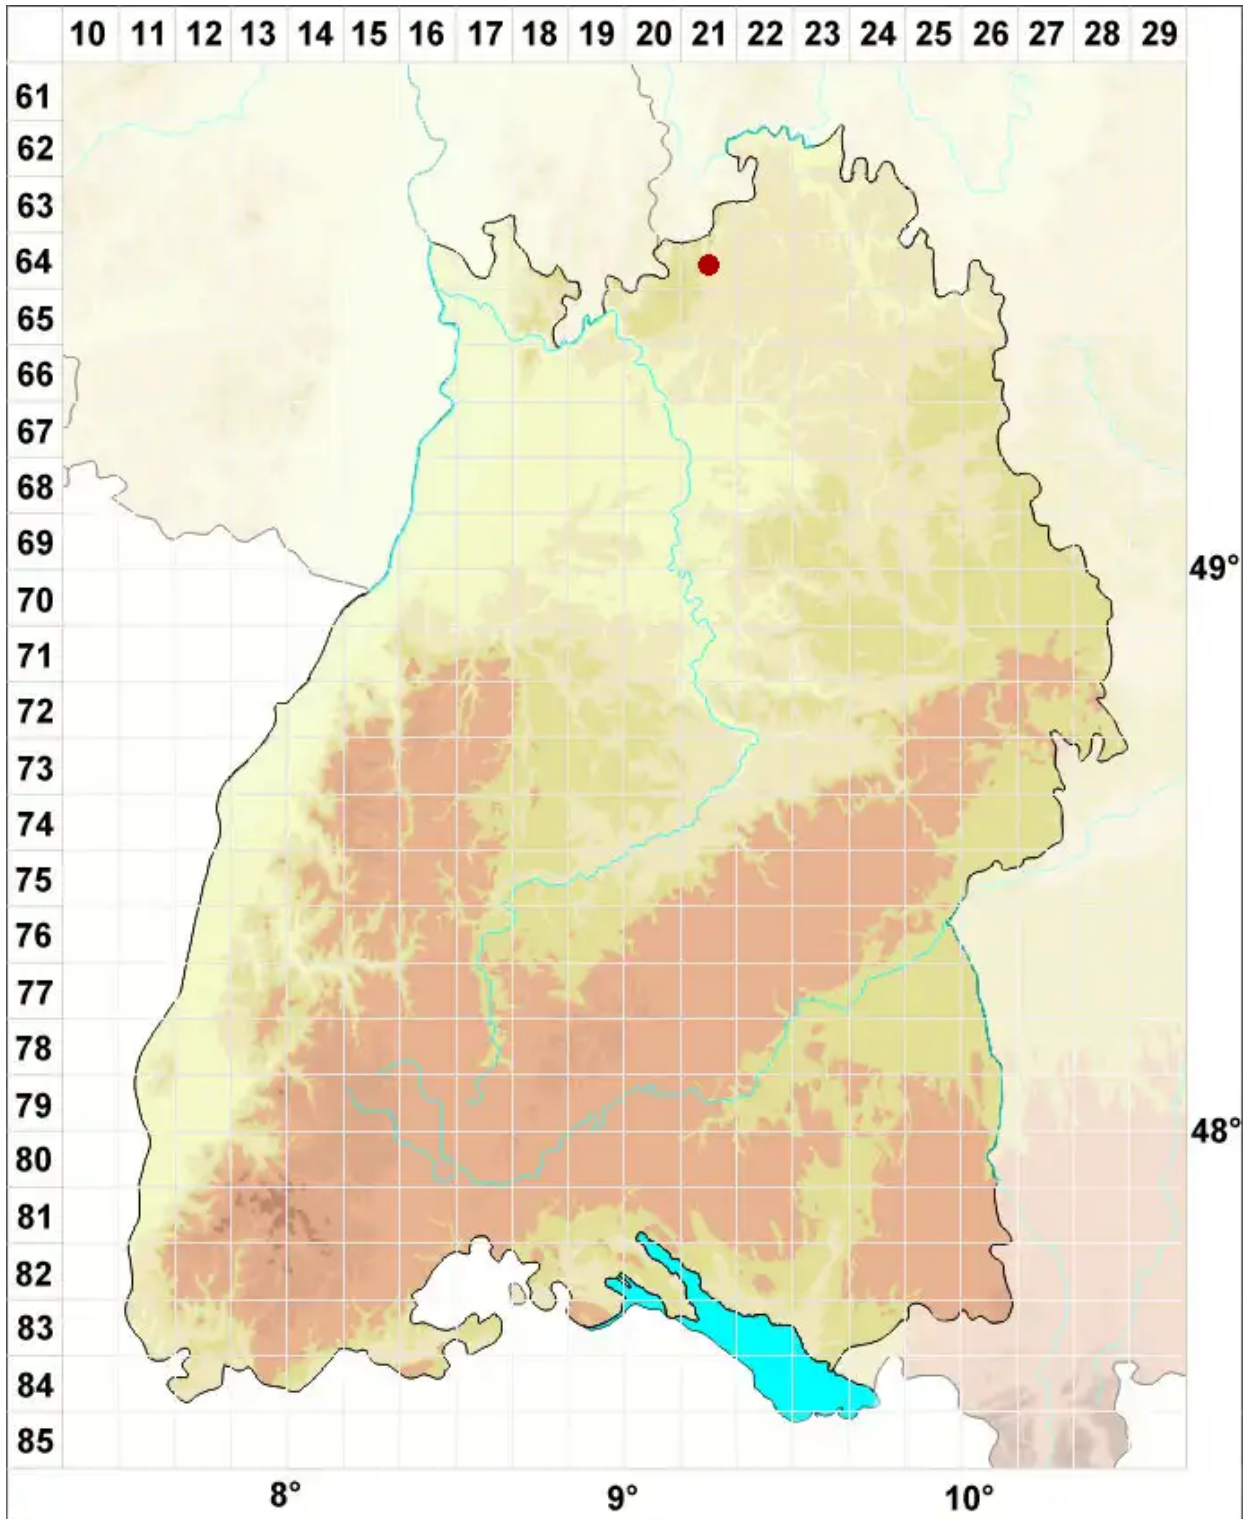

Arthopyrenia salicis A. Massal.

Weiden-Streukernflechte

Legende:

Symbole:
Ausgefülltes Symbol:
Zeitraum von 1980 bis heute (Aktuelle Angabe)
Leeres Symbol:
Zeitraum vor 1980 (Altangabe)
Quadrat: Herbarbeleg