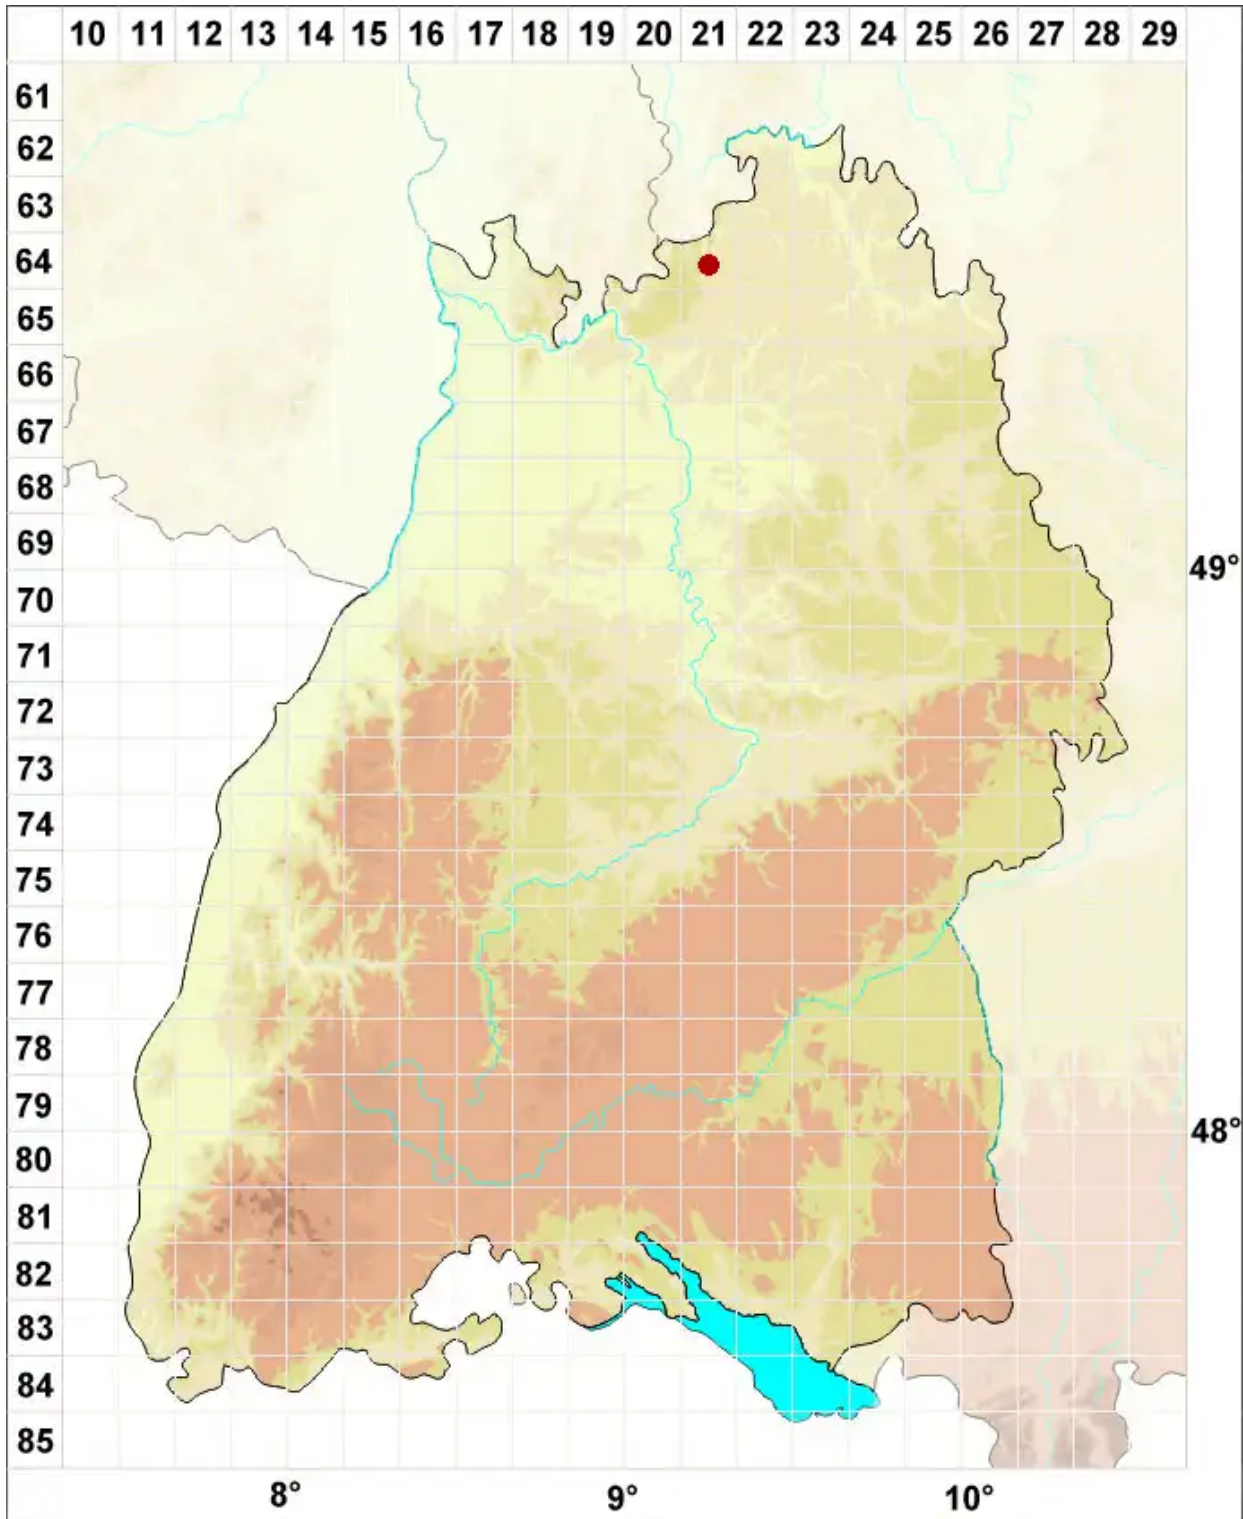

# Arthopyrenia salicis A. Massal.

Weiden-Streukernflechte

Legende:

**Symbole:**  
Ausgefülltes Symbol:  
Zeitraum von 1980 bis heute (Aktuelle Angabe)  
Leeres Symbol:  
Zeitraum vor 1980 (Altangabe)  
Quadrat: Herbarbeleg