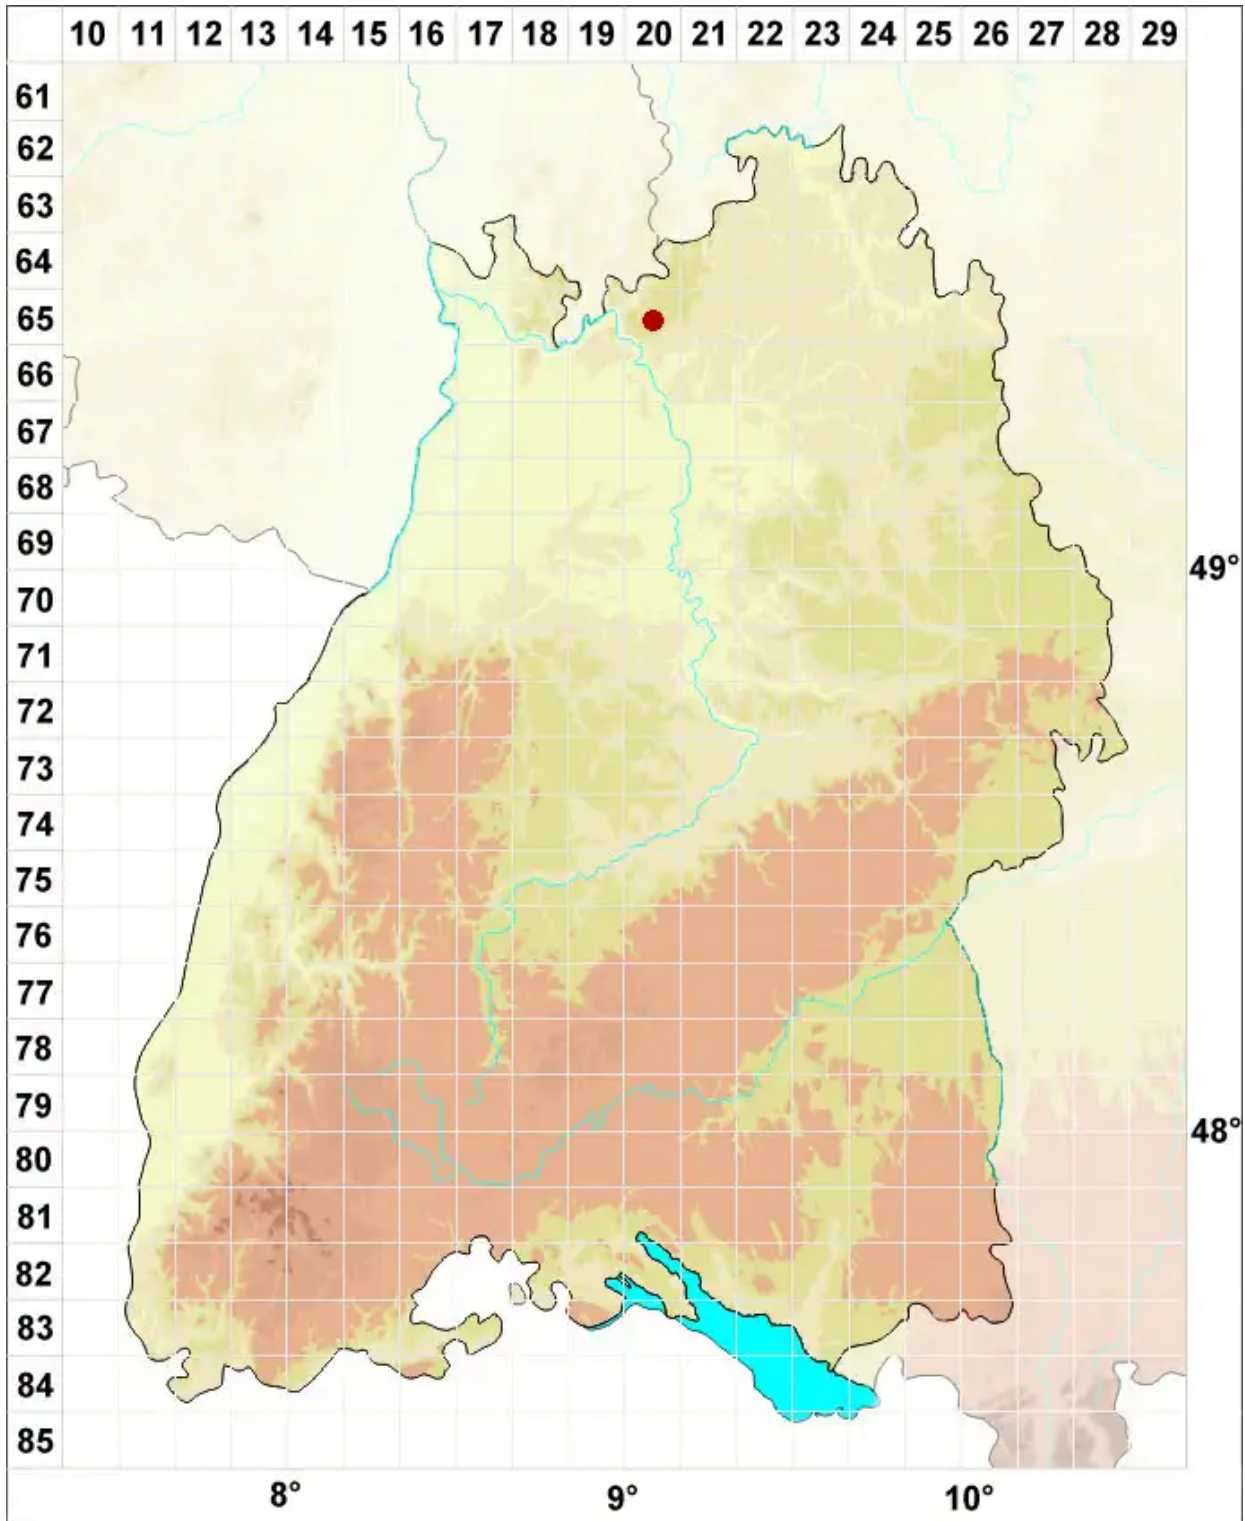

# Stigmidium rivulorum (Kernst.) Cl. Roux & Nav. -Ros.

Legende:

- Symbole:**
- Ausgefülltes Symbol:  
Zeitraum von 1980 bis heute (Aktuelle Angabe)
  - Leeres Symbol:  
Zeitraum vor 1980 (Altangabe)
  - Quadrat: Herbarbeleg