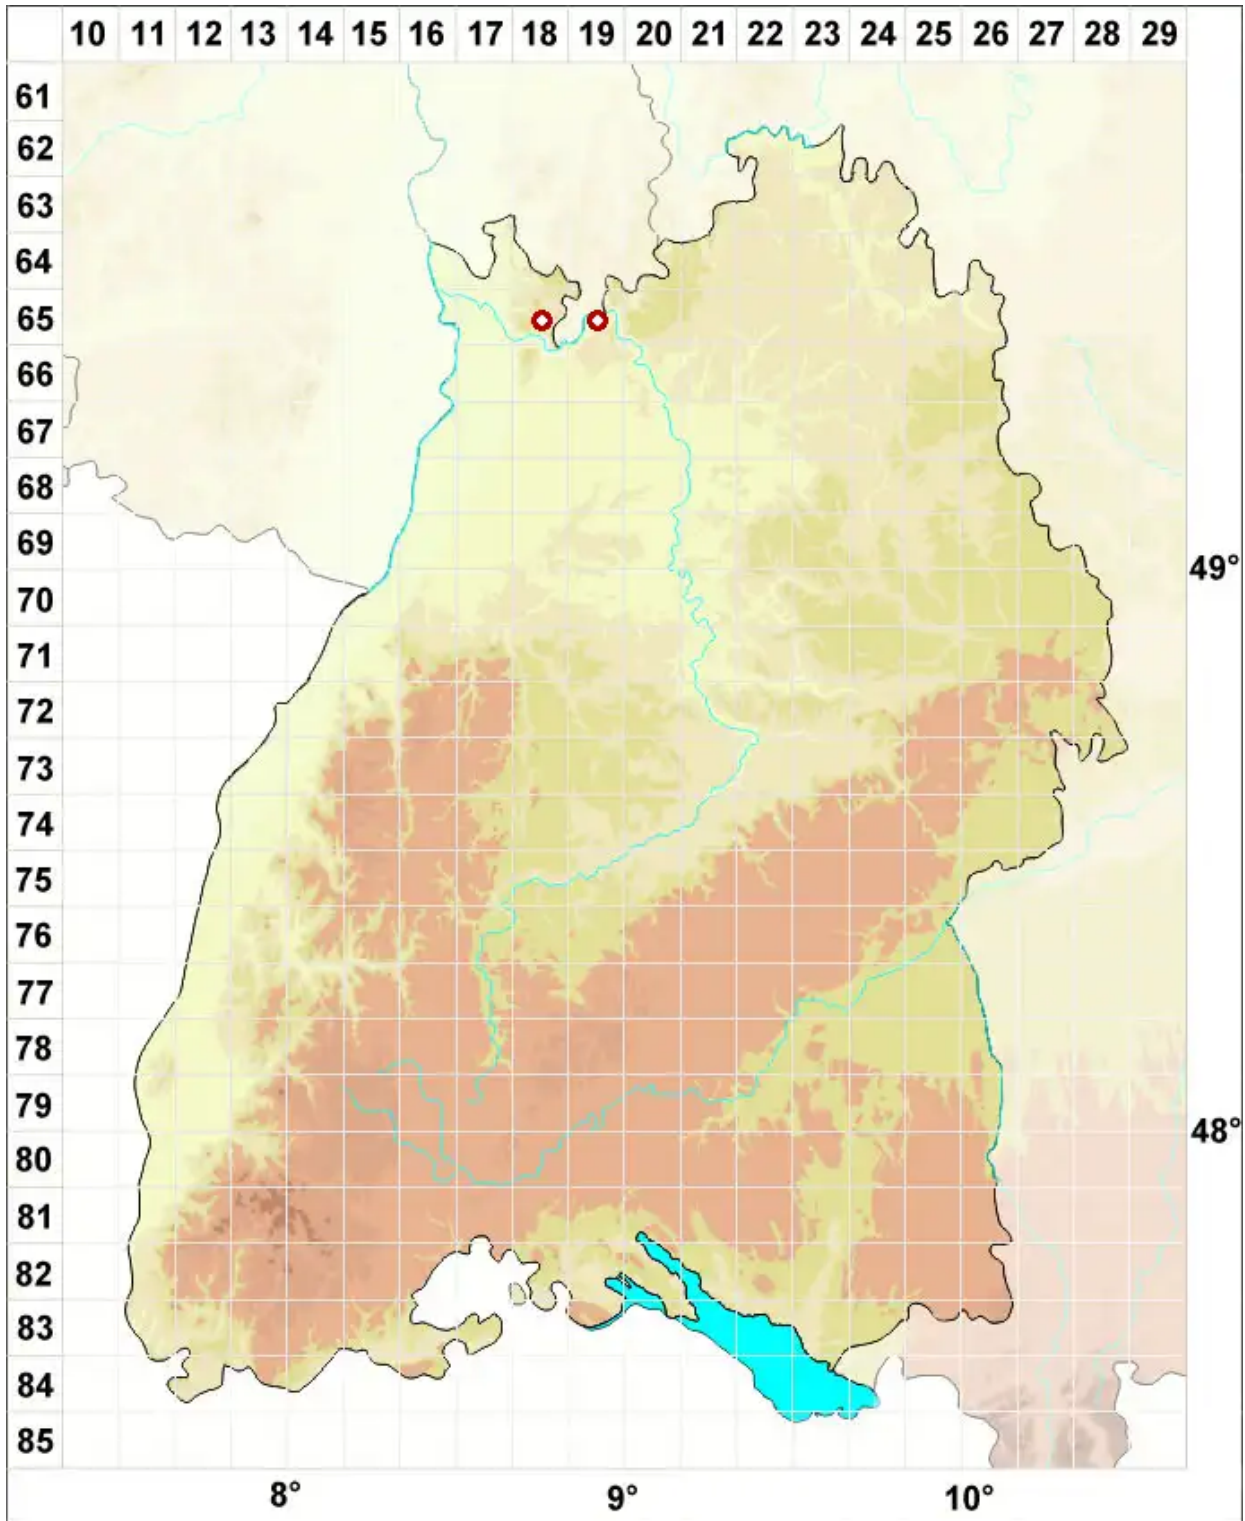

Naetrocymbe rhypona (Ach.) R. C. Harris

Rissige Streukernflechte

Legende:

- Symbole:**
Ausgefülltes Symbol:
Zeitraum von 1980 bis heute (Aktuelle Angabe)
Leeres Symbol:
Zeitraum vor 1980 (Altangabe)
Quadrat: Herbarbeleg