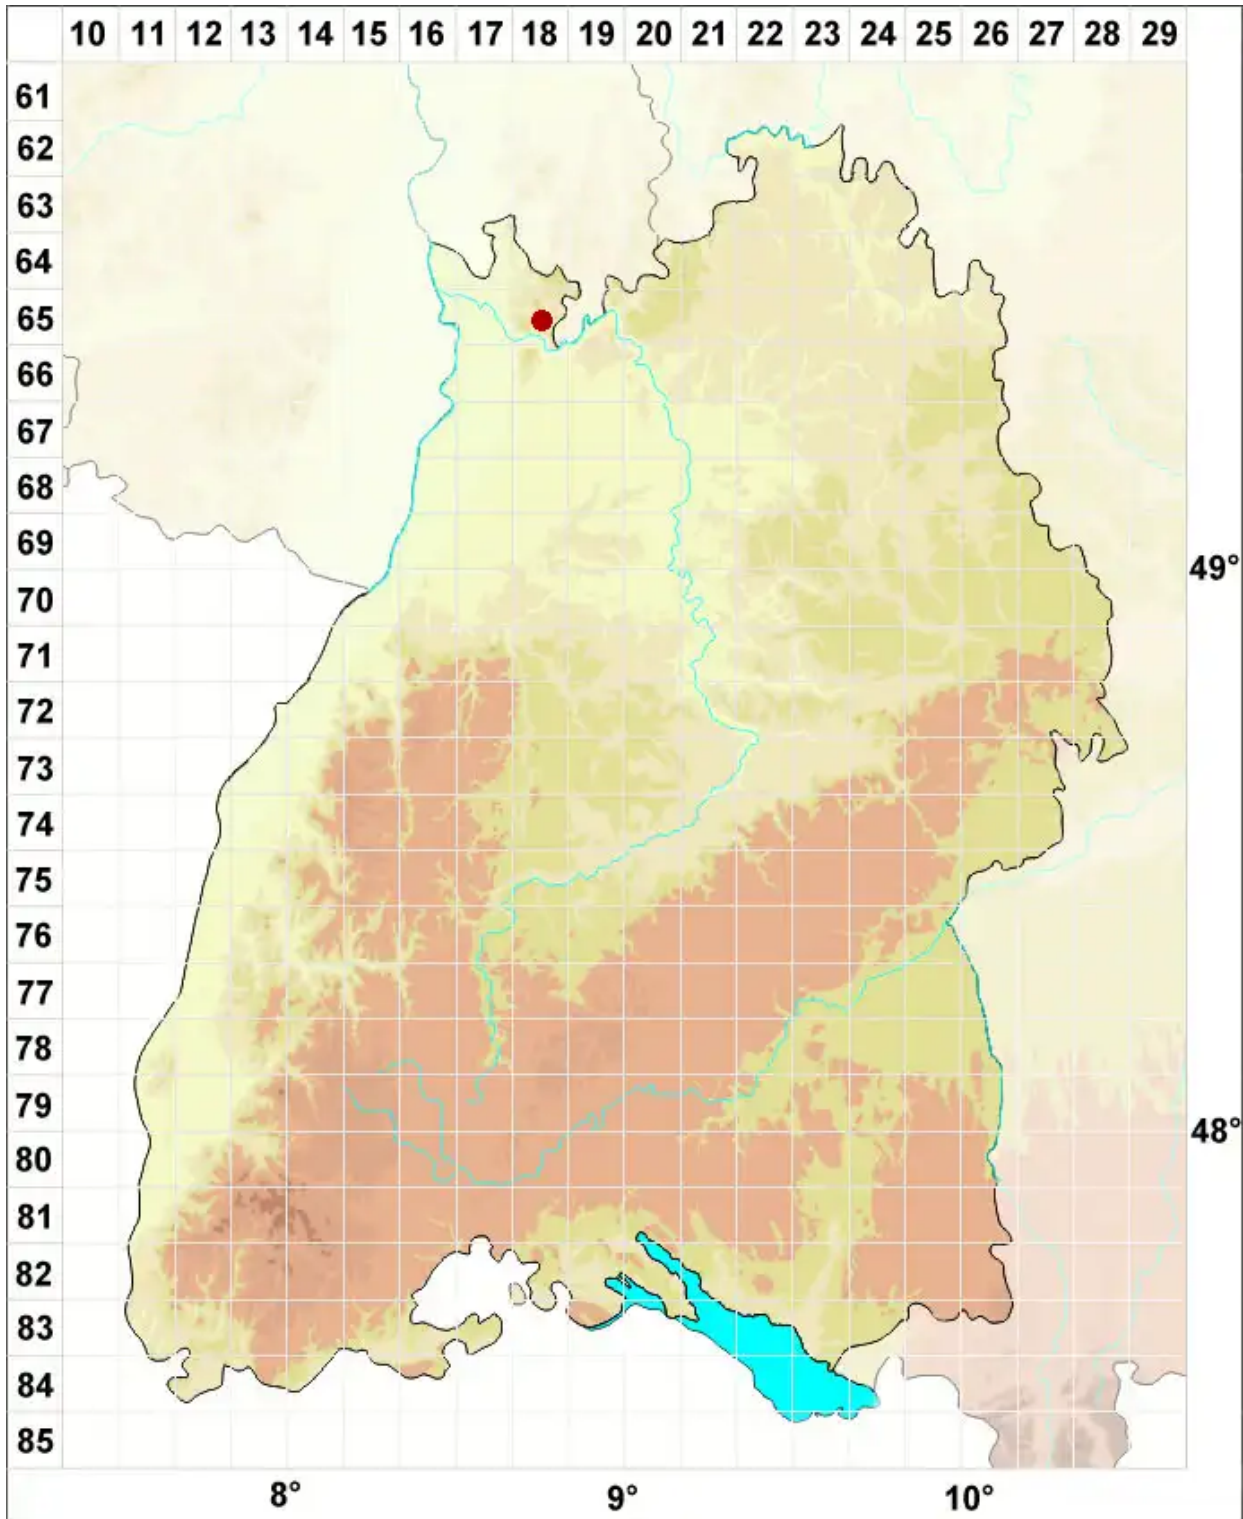

# Arthopyrenia grisea (Schleich. ex Schaer.) Körb.

Graue Streukernflechte

Legende:

**Symbole:**

Ausgefülltes Symbol:  
Zeitraum von 1980 bis heute (Aktuelle Angabe)

Leeres Symbol:  
Zeitraum vor 1980 (Altangabe)

Quadrat: Herbarbeleg