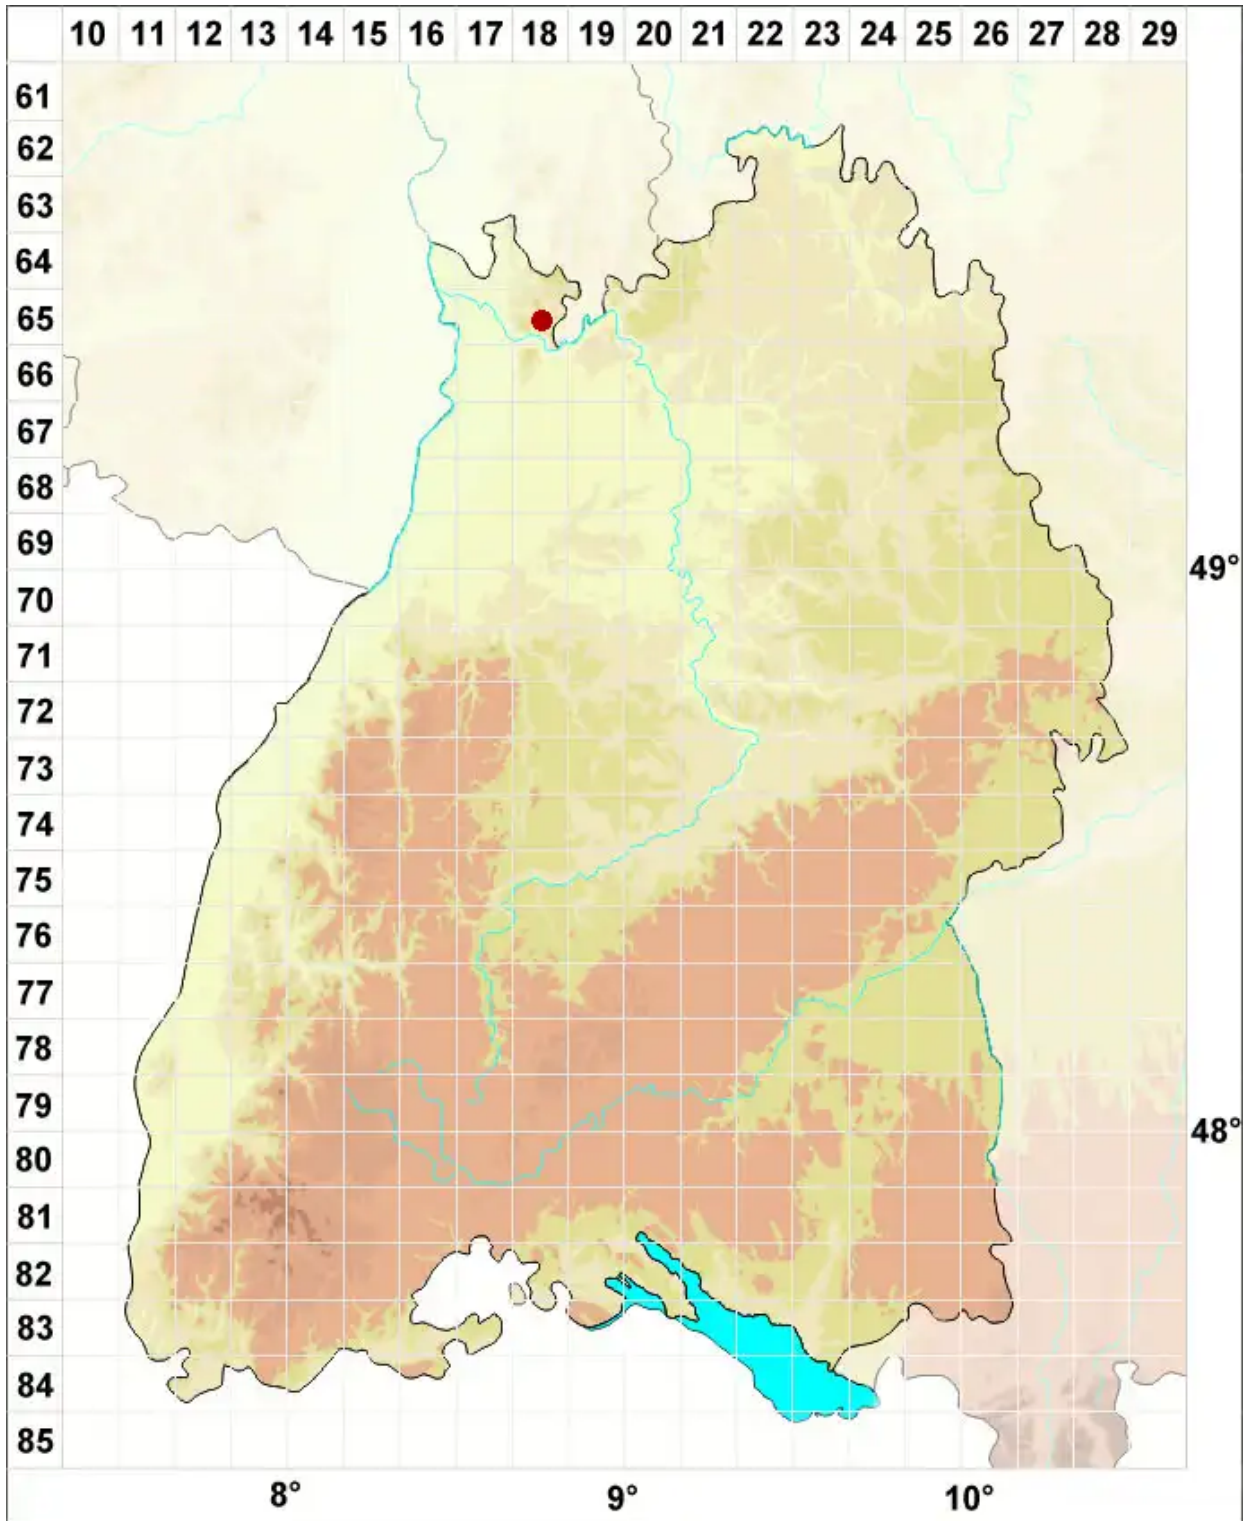

# Arthopyrenia grisea (Schleich. ex Schaer.) Körb.

Graue Streukernflechte

Legende:

**Symbole:**  
Ausgefülltes Symbol:  
Zeitraum von 1980 bis heute (Aktuelle Angabe)  
Leeres Symbol:  
Zeitraum vor 1980 (Altangabe)  
Quadrat: Herbarbeleg