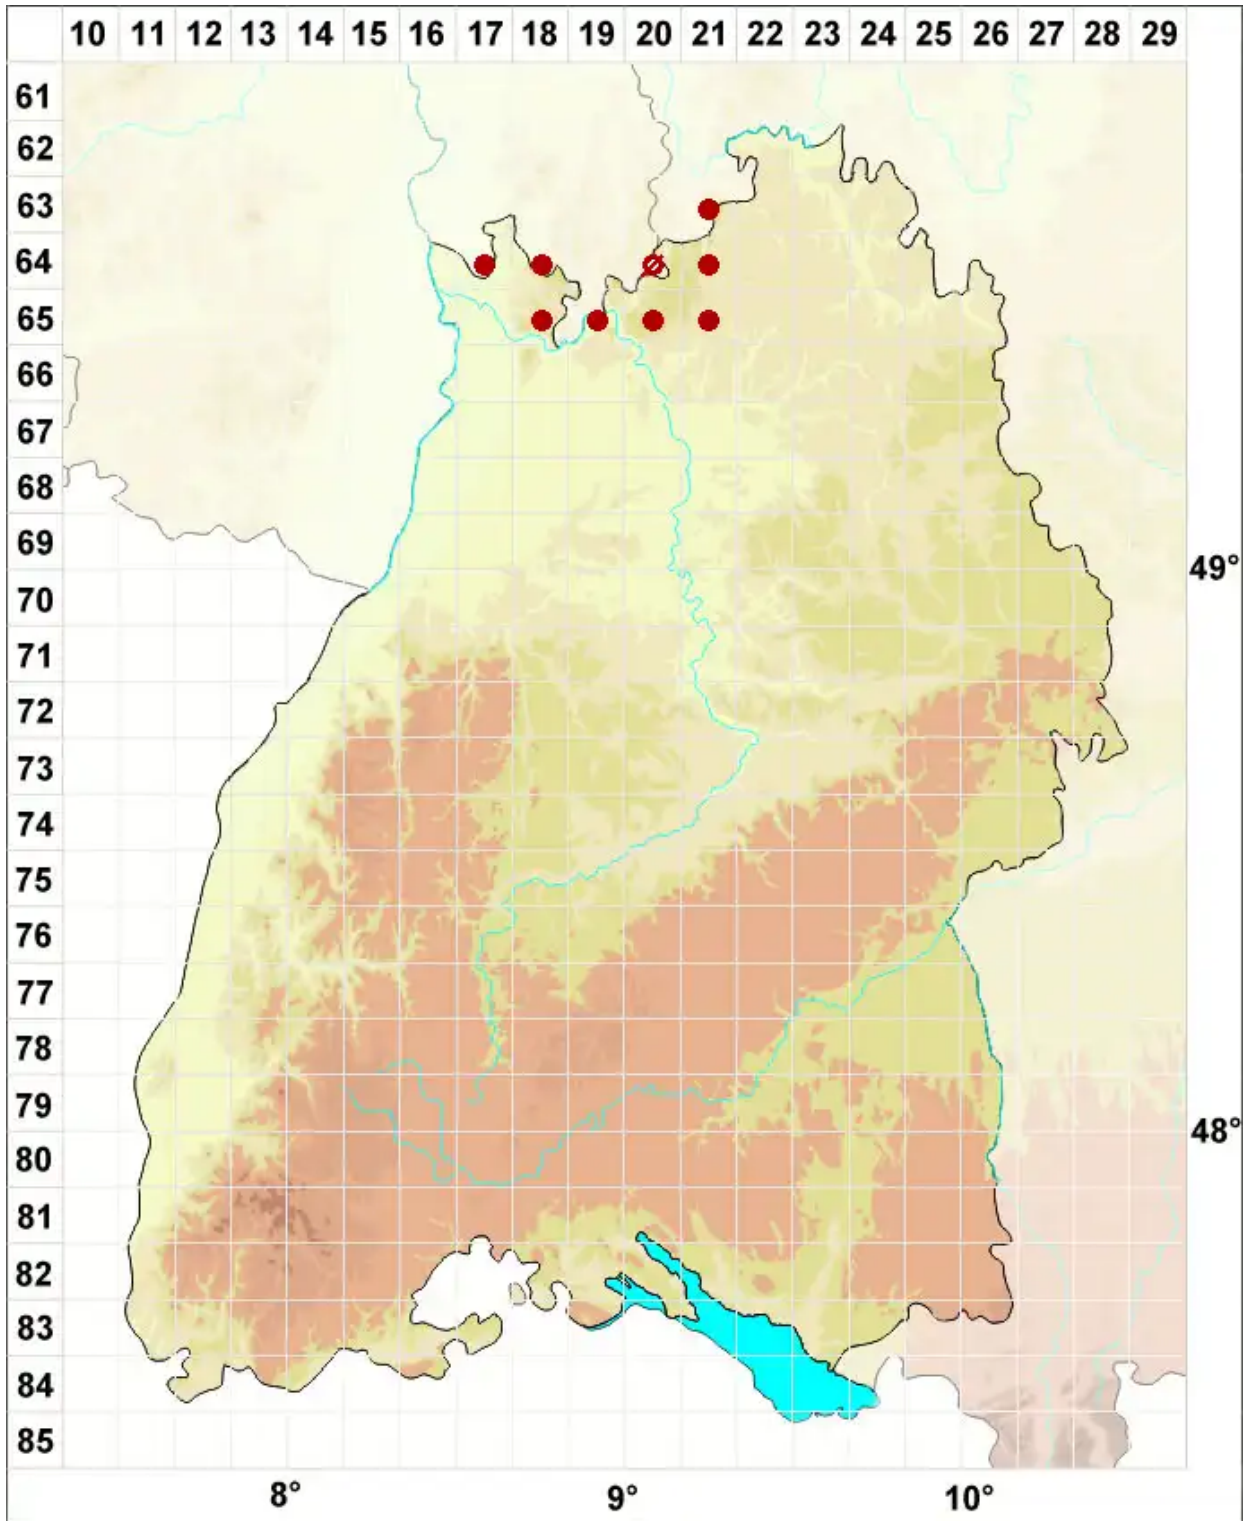

Arthopyrenia analepta (Ach.) A. Massal.

Anregende Streukernflechte

Legende:

Symbole:
Ausgefülltes Symbol:
Zeitraum von 1980 bis heute (Aktuelle Angabe)
Leeres Symbol:
Zeitraum vor 1980 (Altangabe)
Quadrat: Herbarbeleg