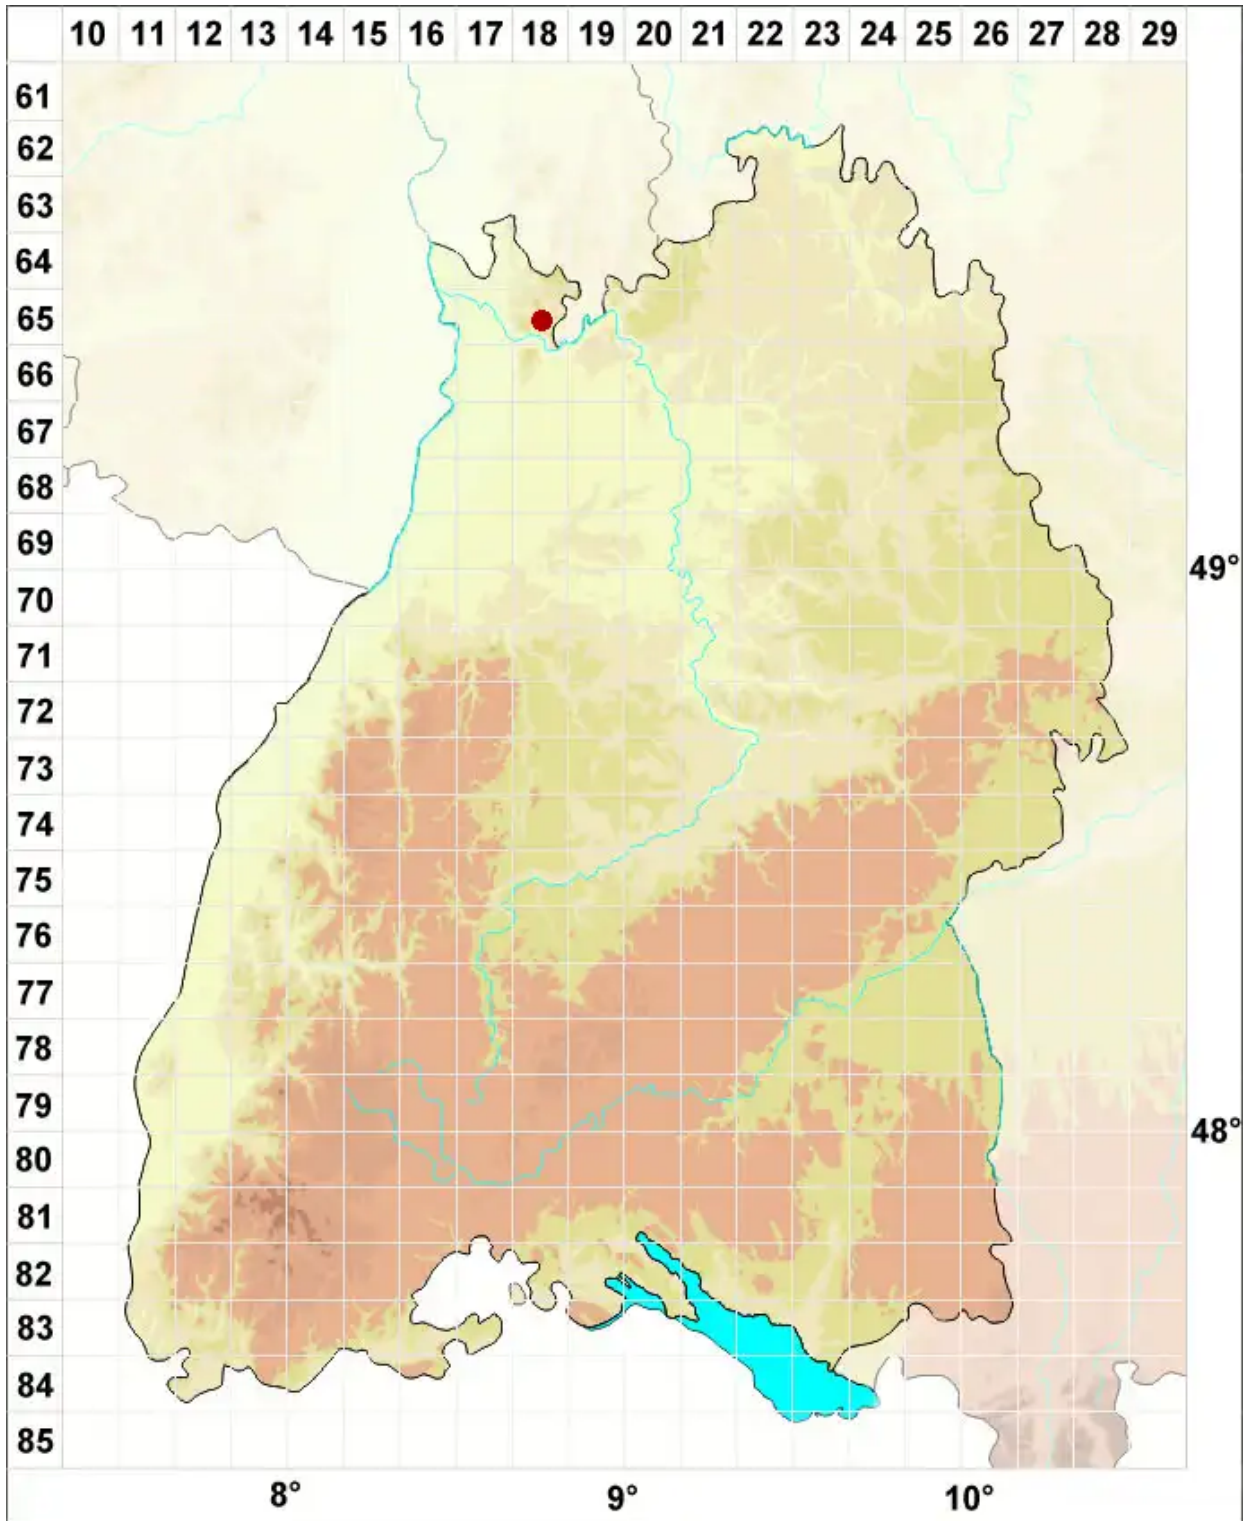

Arthopyrenia grisea (Schleich. ex Schaer.) Körb.

Graue Streukernflechte

Legende:

- Symbole:**
- Ausgefülltes Symbol:
Zeitraum von 1980 bis heute (Aktuelle Angabe)
 - Leeres Symbol:
Zeitraum vor 1980 (Altangabe)
 - Quadrat: Herbarbeleg