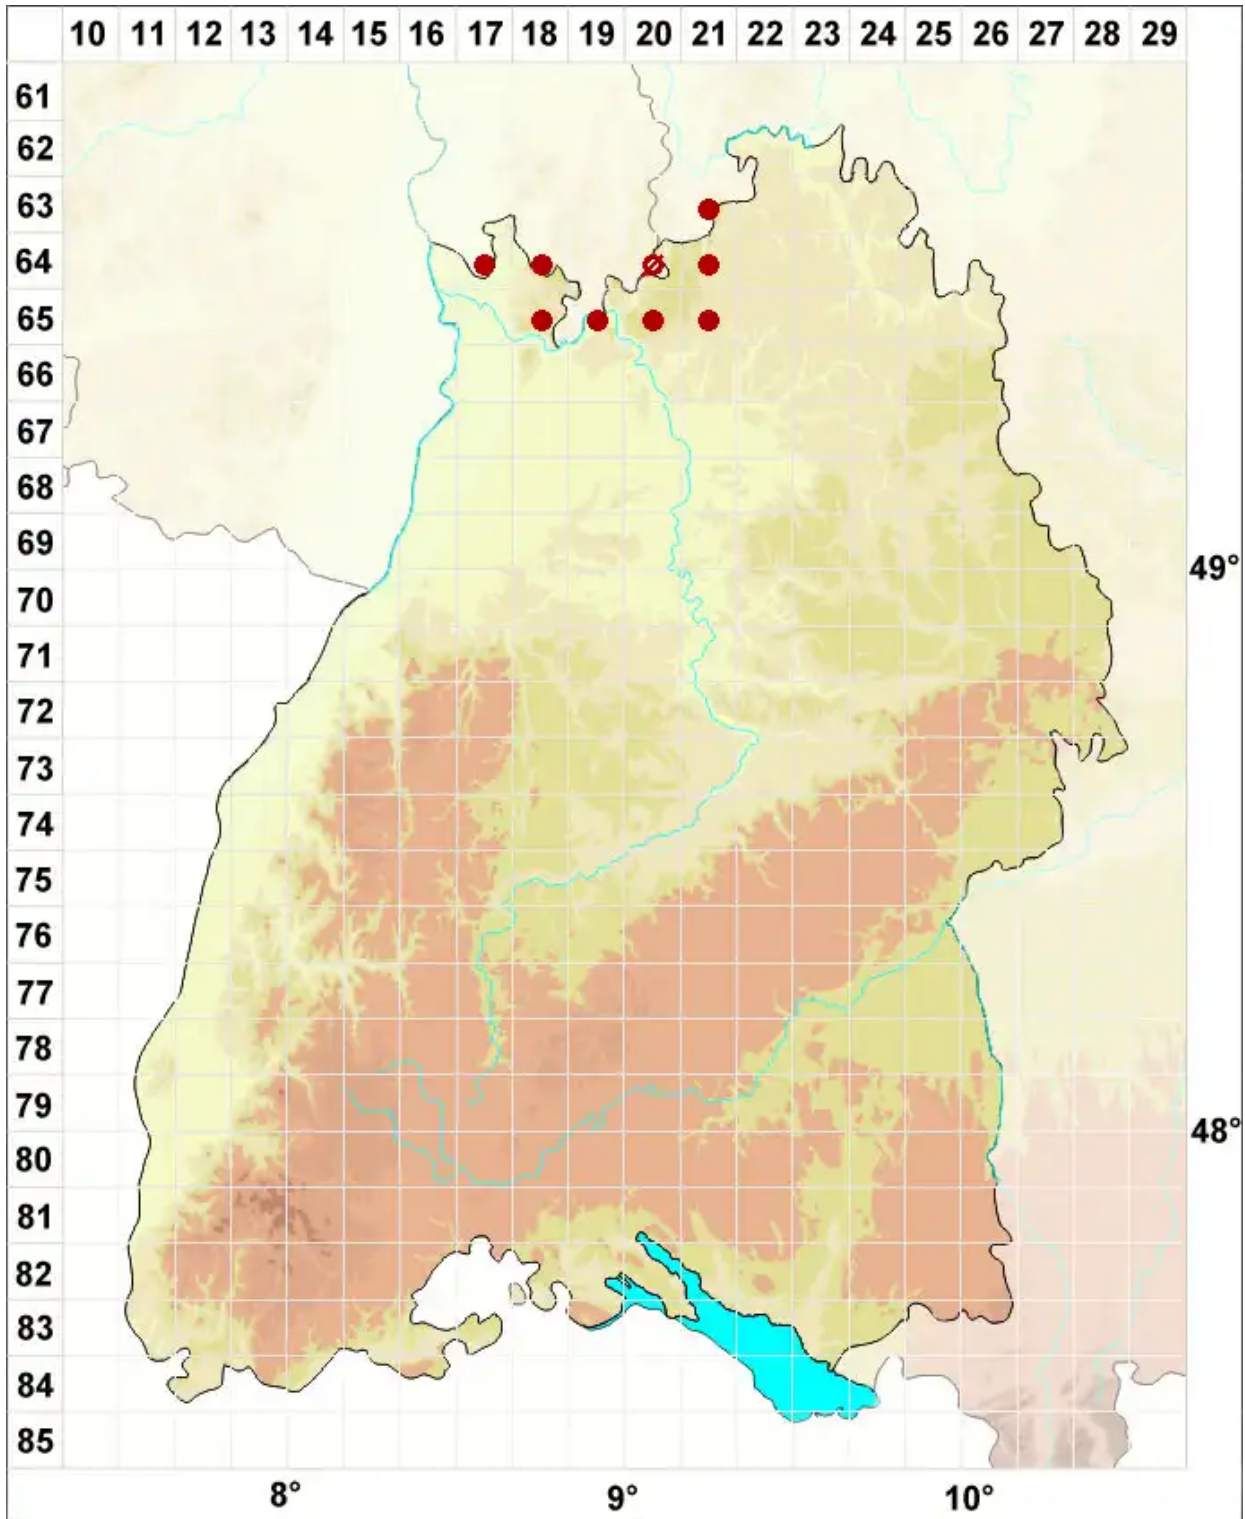

Arthopyrenia analepta (Ach.) A. Massal.

Anregende Streukernflechte

Legende:

- Symbole:**
Ausgefülltes Symbol:
Zeitraum von 1980 bis heute (Aktuelle Angabe)
Leeres Symbol:
Zeitraum vor 1980 (Altangabe)
Quadrat: Herbarbeleg