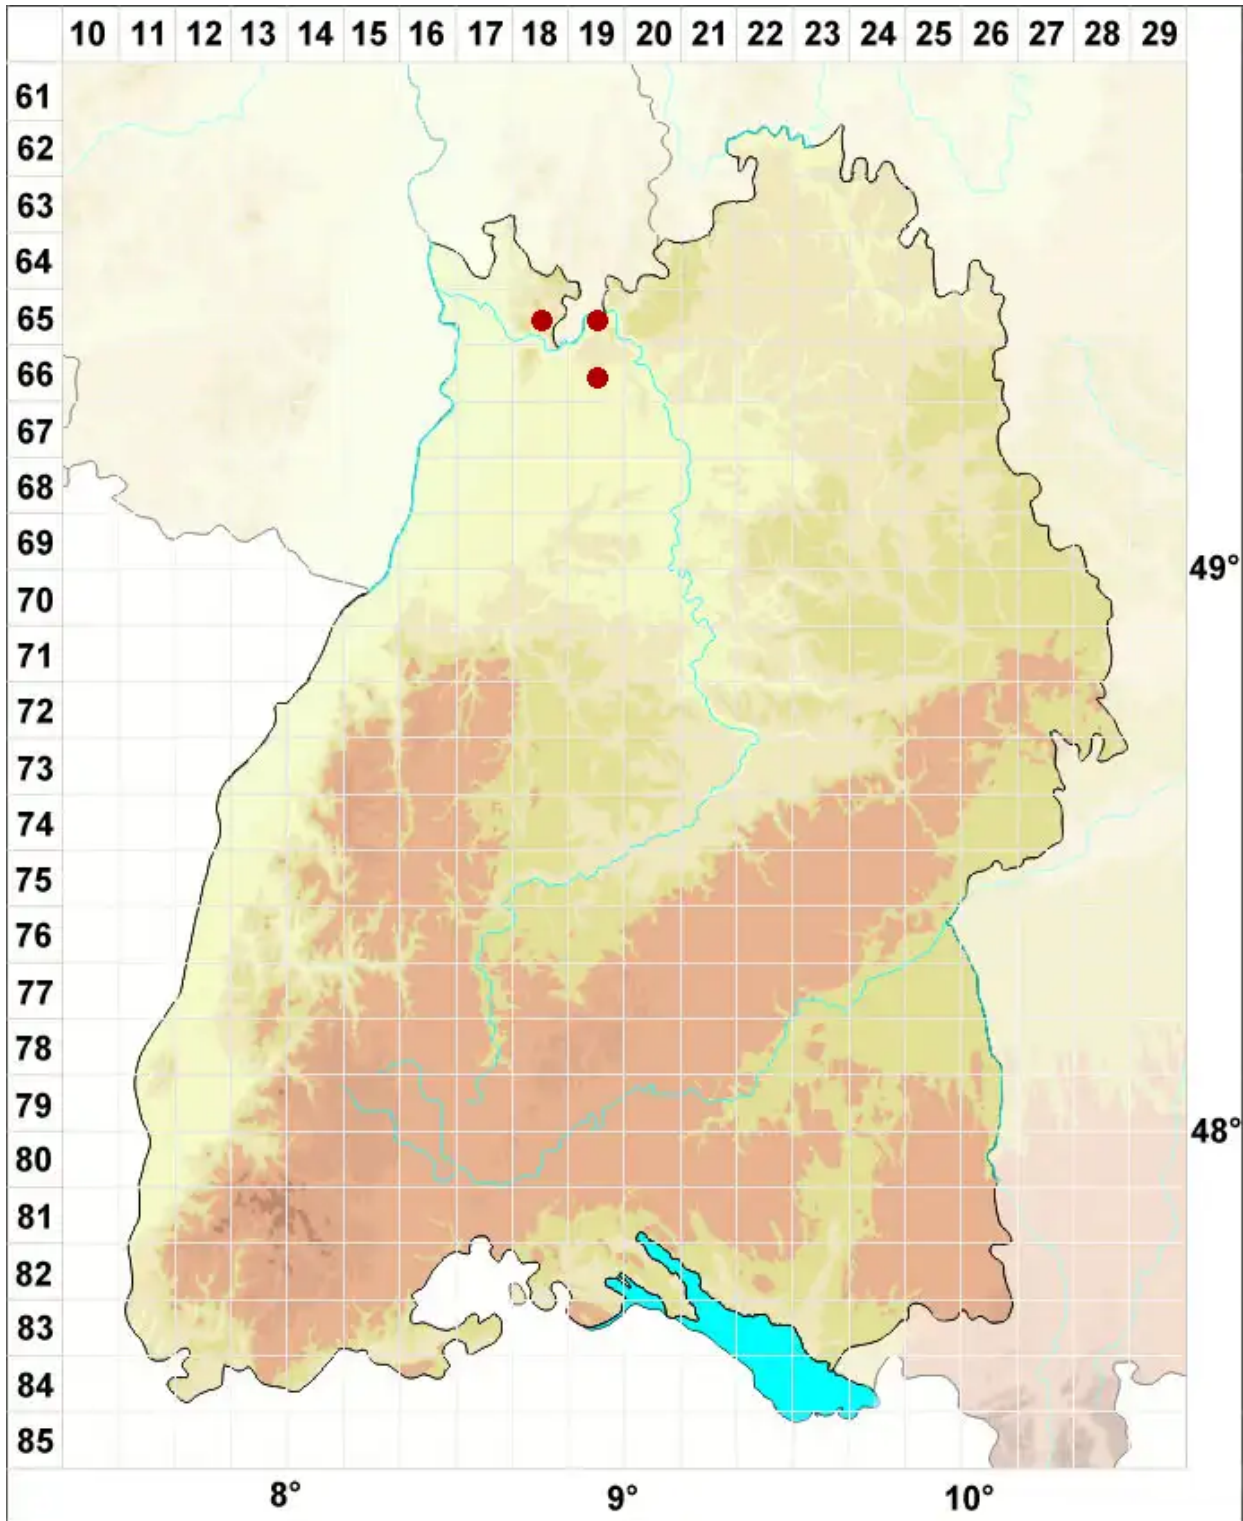

# Arthopyrenia cinereopruinosa (Schaer.) A. Massal.

Graubereifte Streukernflechte

Legende:

**Symbole:**

Ausgefülltes Symbol:  
Zeitraum von 1980 bis heute (Aktuelle Angabe)

Leeres Symbol:  
Zeitraum vor 1980 (Altangabe)

Quadrat: Herbarbeleg