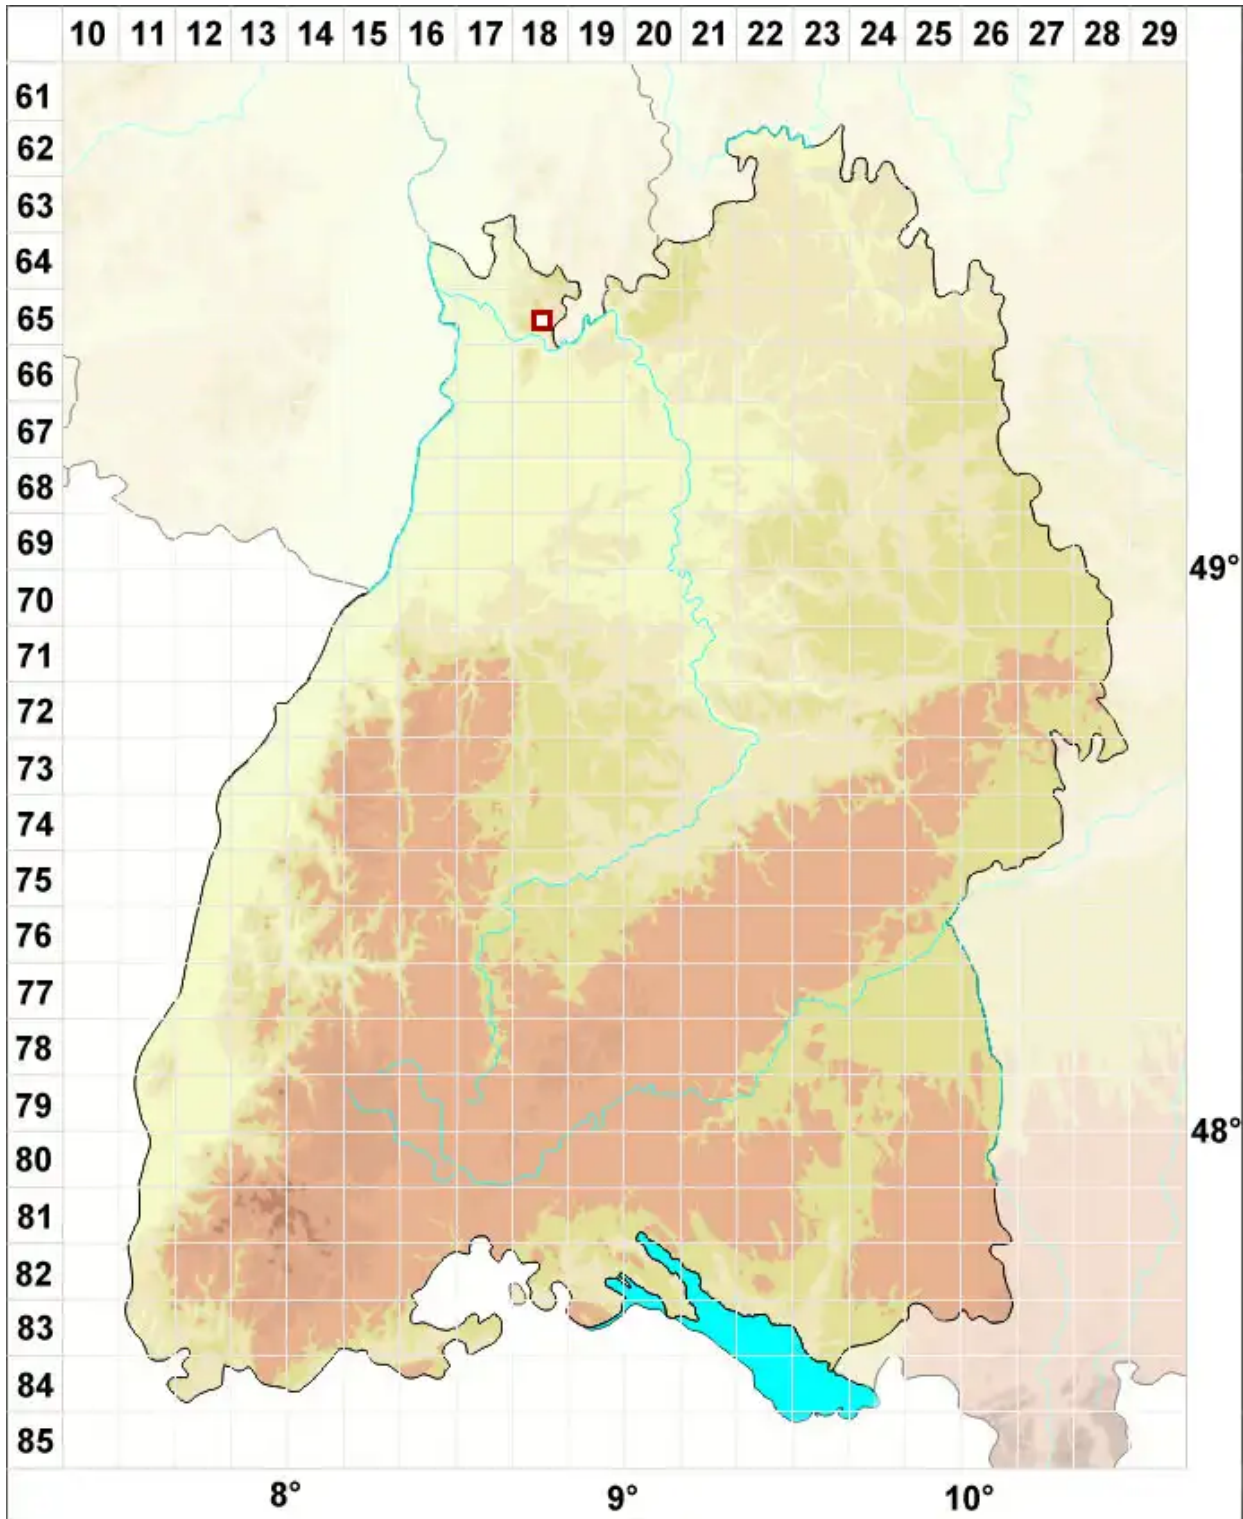

# Arthopyrenia cerasi (Schrad.) A. Massal.

Sauerkirschen-Streukernflechte

Legende:

- Symbole:**
- Ausgefülltes Symbol:  
Zeitraum von 1980 bis heute (Aktuelle Angabe)
  - Leeres Symbol:  
Zeitraum vor 1980 (Altangabe)
  - Quadrat: Herbarbeleg