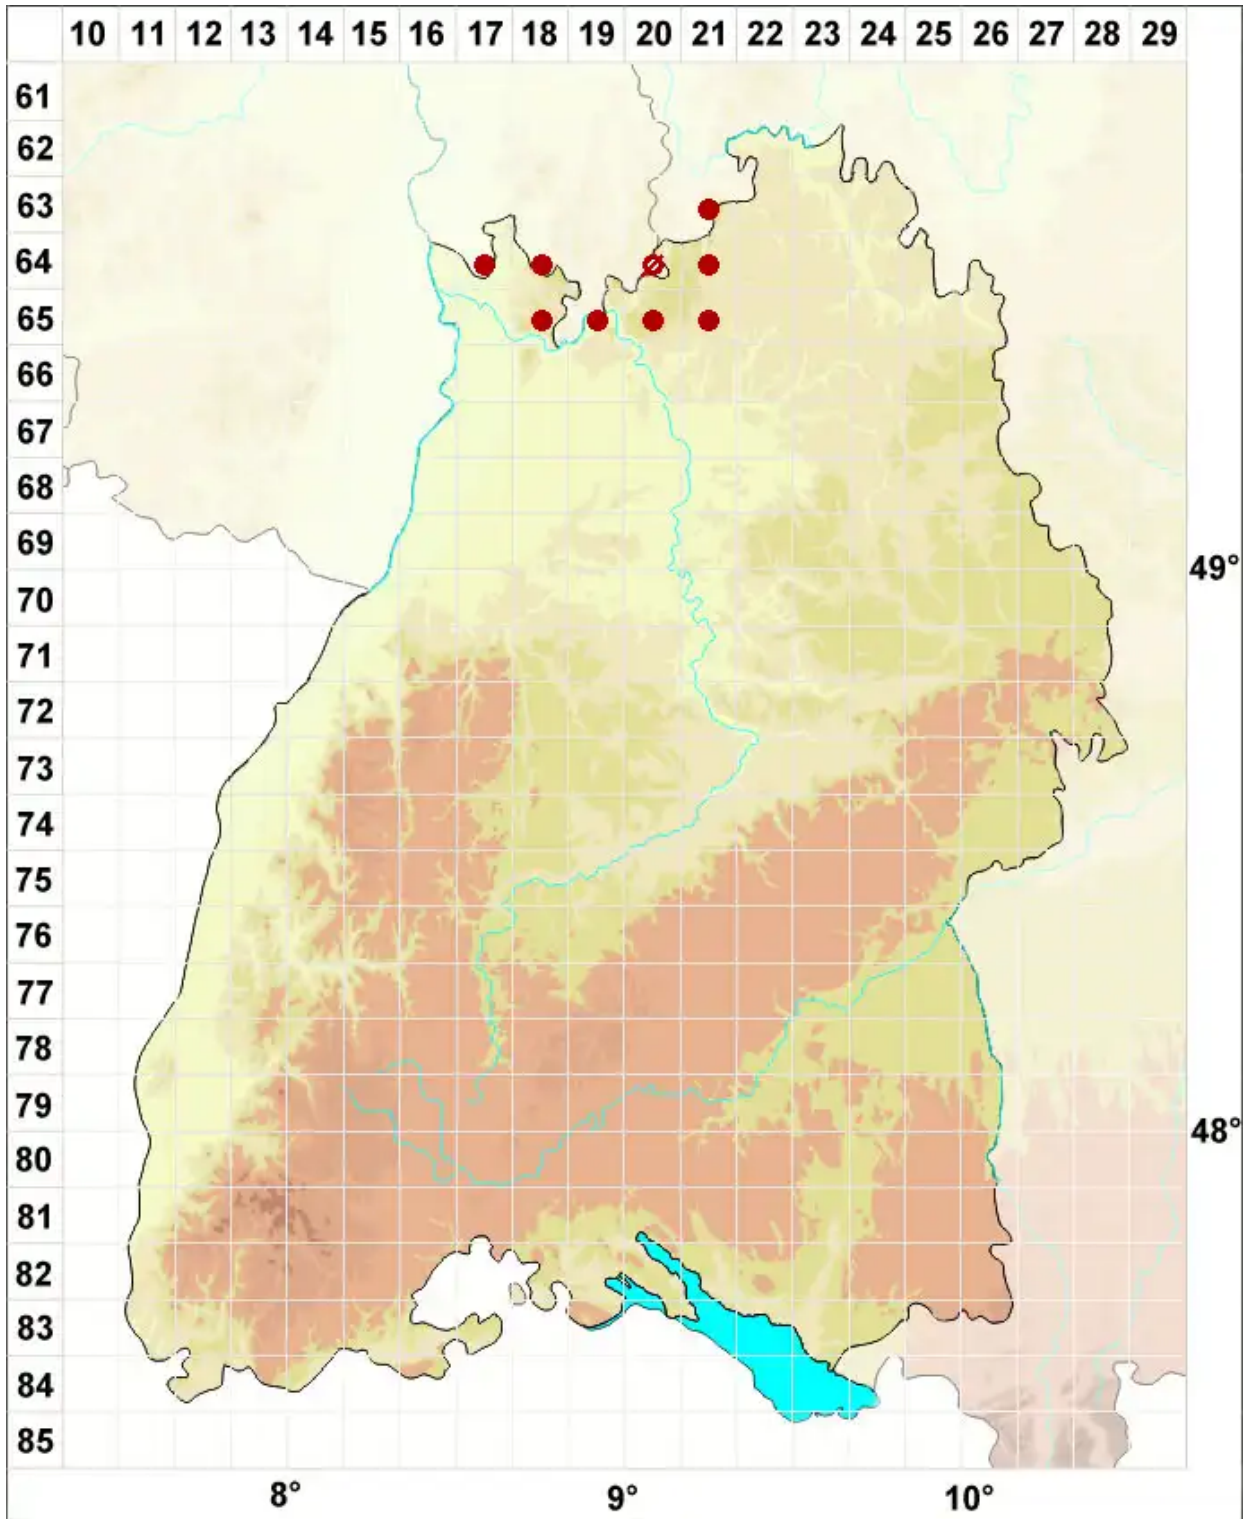

Arthopyrenia analepta (Ach.) A. Massal.

Anregende Streukernflechte

Legende:

- Symbole:**
- Ausgefülltes Symbol:
Zeitraum von 1980 bis heute (Aktuelle Angabe)
 - Leeres Symbol:
Zeitraum vor 1980 (Altangabe)
 - Quadrat: Herbarbeleg