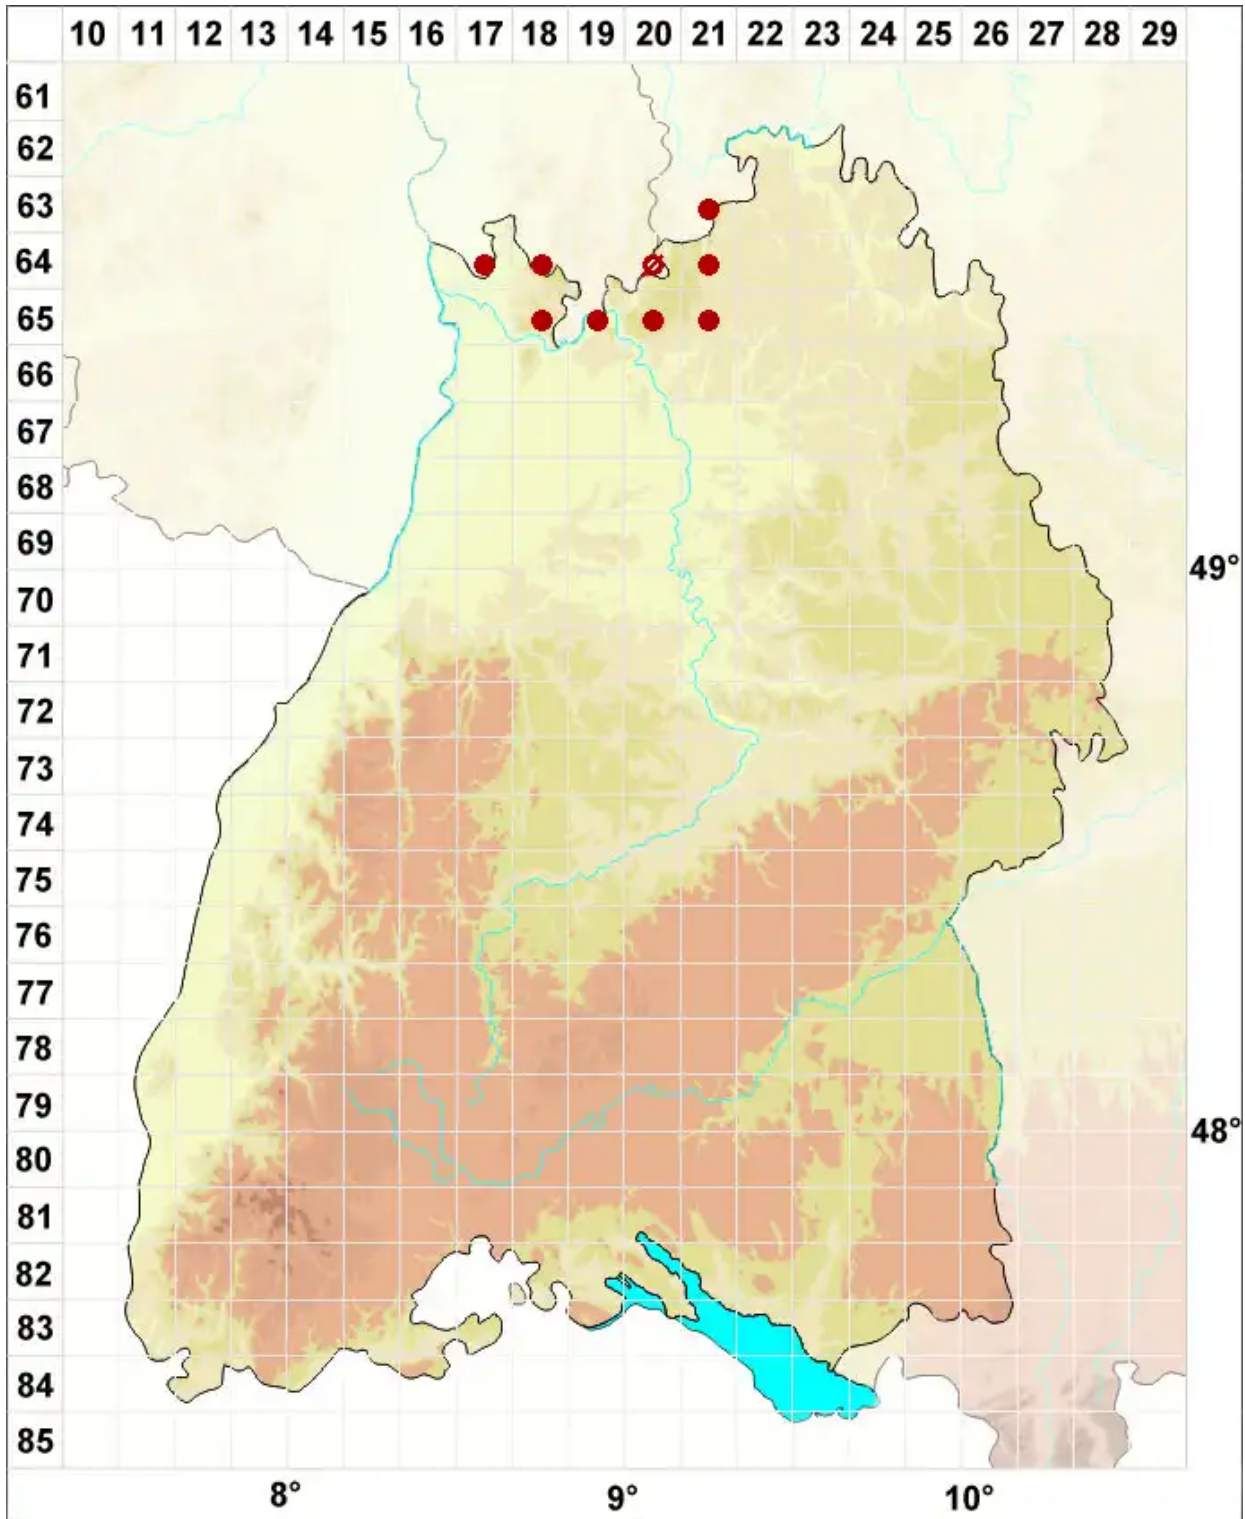

# Arthopyrenia analepta (Ach.) A. Massal.

Anregende Streukernflechte

Legende:

- Symbole:**
- Ausgefülltes Symbol:  
Zeitraum von 1980 bis heute (Aktuelle Angabe)
  - Leeres Symbol:  
Zeitraum vor 1980 (Altangabe)
  - Quadrat: Herbarbeleg